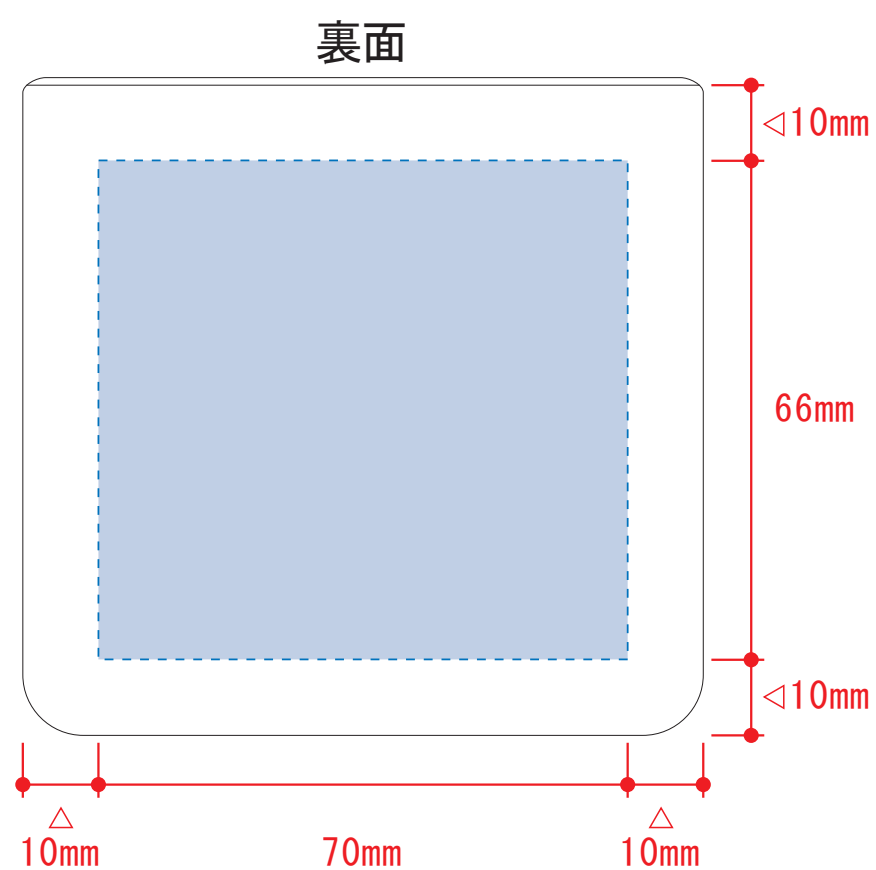

シルク用

デザインスペース : W70×H66 (mm)

■シルク印刷 最大範囲 : W60×H56 (mm)

インクジェット用

デザインスペース : W70×H66 (mm)

■インクジェット印刷 最大範囲 : W70×H66 (mm)