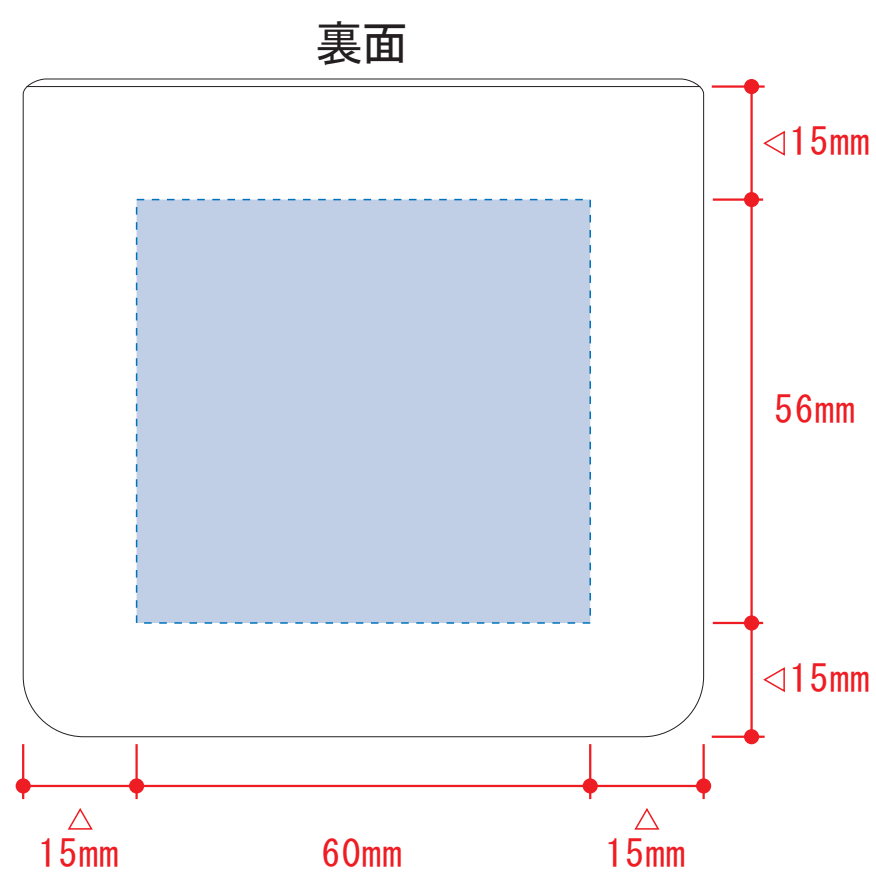

シルク用

デザインスペース : W70×H66 (mm)

■シルク印刷 最大範囲 : W60×H56 (mm)

インクジェット用

デザインスペース : W70×H66 (mm)

■インクジェット印刷 最大範囲 : W70×H66 (mm)