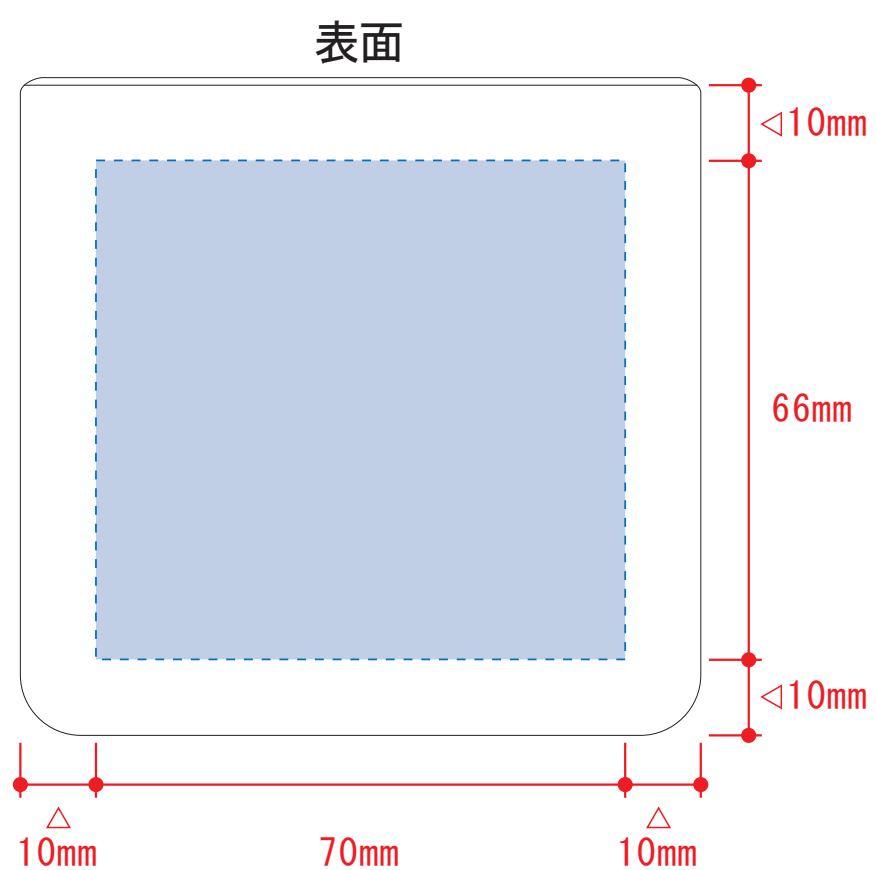

シルク用

デザインスペース : W70×H66 (mm)

■シルク印刷 最大範囲 : W60×H56 (mm)

インクジェット用

デザインスペース : W70×H66 (mm)

■インクジェット印刷 最大範囲 : W70×H66 (mm)