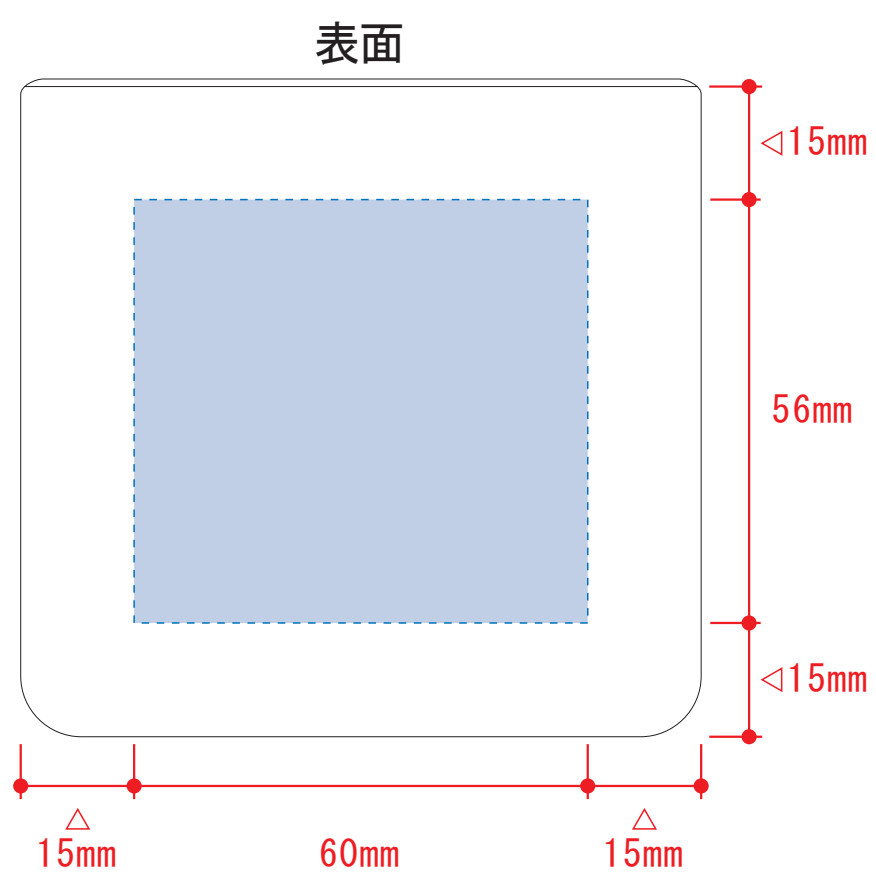

シルク用

デザインスペース : W70×H66 (mm)

■シルク印刷 最大範囲 : W60×H56 (mm)

インクジェット用

デザインスペース : W70×H66 (mm)

■インクジェット印刷 最大範囲 : W70×H66 (mm)