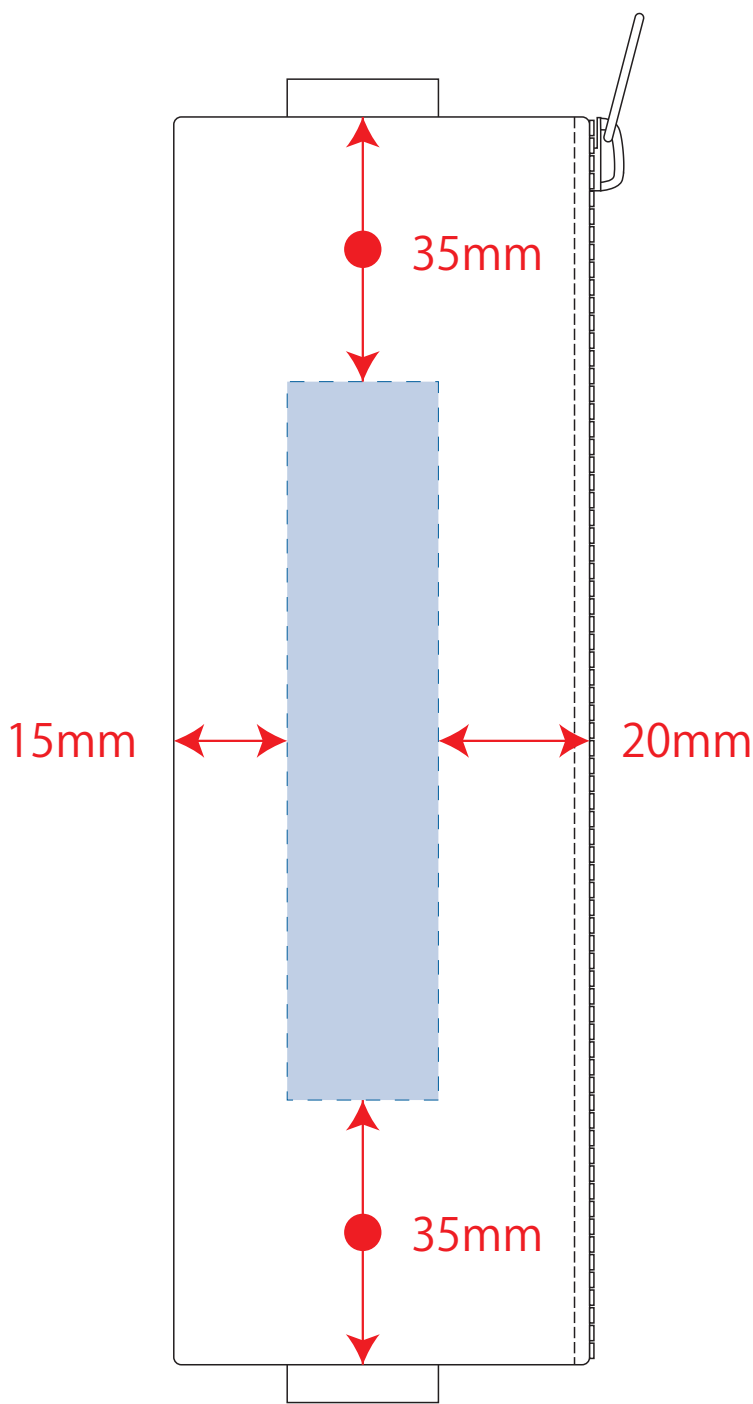

# ファスナーペンケース 1310

デザインスペース：W20×H95 (mm)

■シルク印刷 最大範囲：W20×H95 (mm)