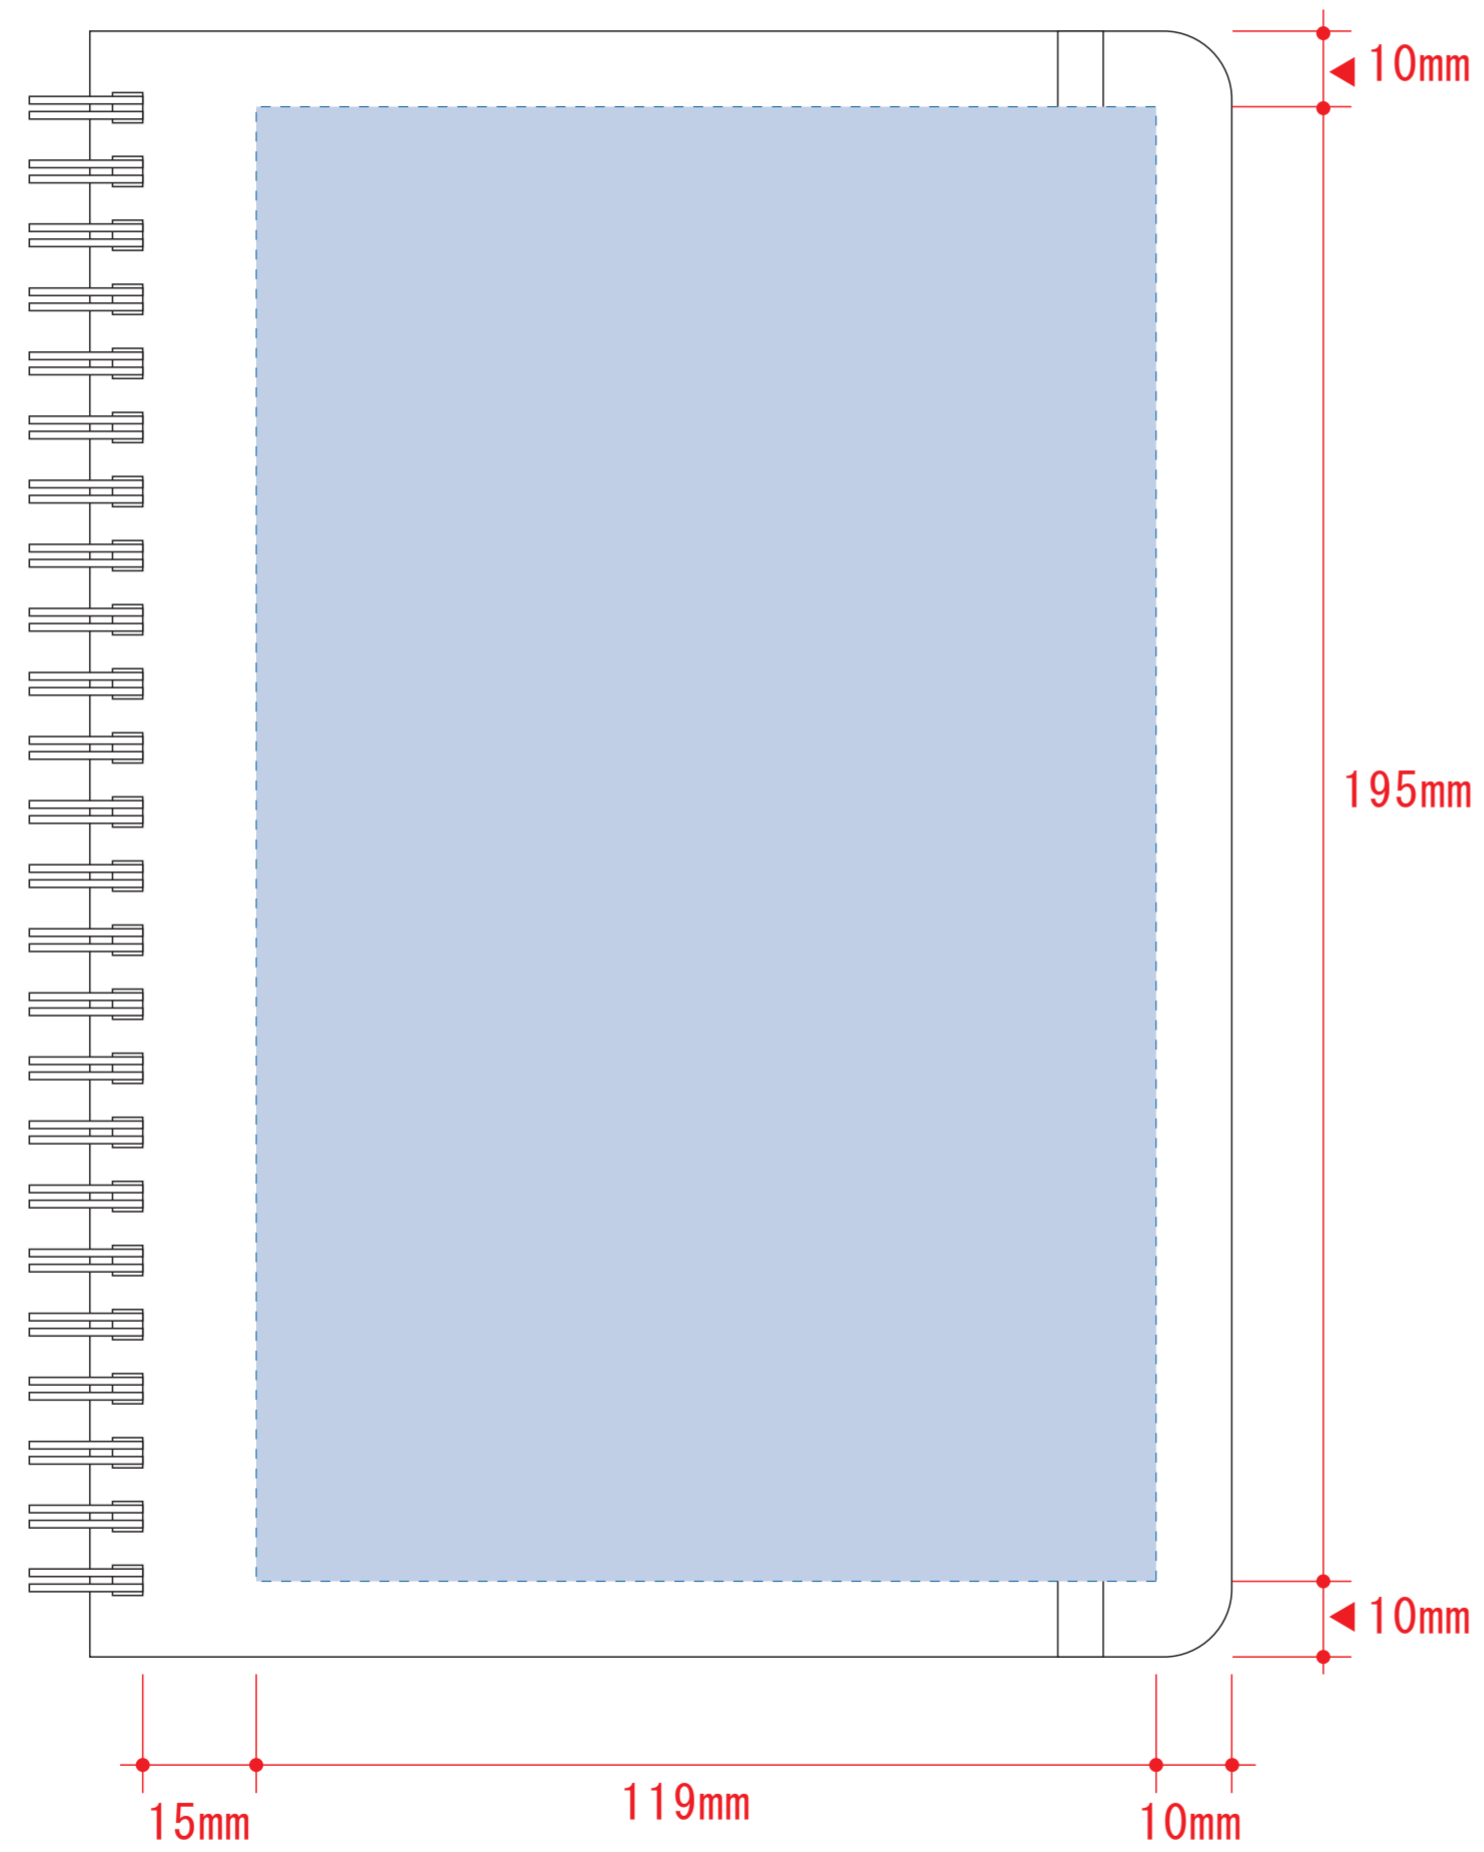

シルク用

インクジェット用

レイアウト可能範囲 : W119×H195 (mm)
■シルク印刷 最大範囲 : W119×H195 (mm)
■パッド印刷 最大範囲 : W40×H40 (mm)
W55×H5 (mm)
■インクジェット印刷 最大範囲 : W114×H195 (mm)