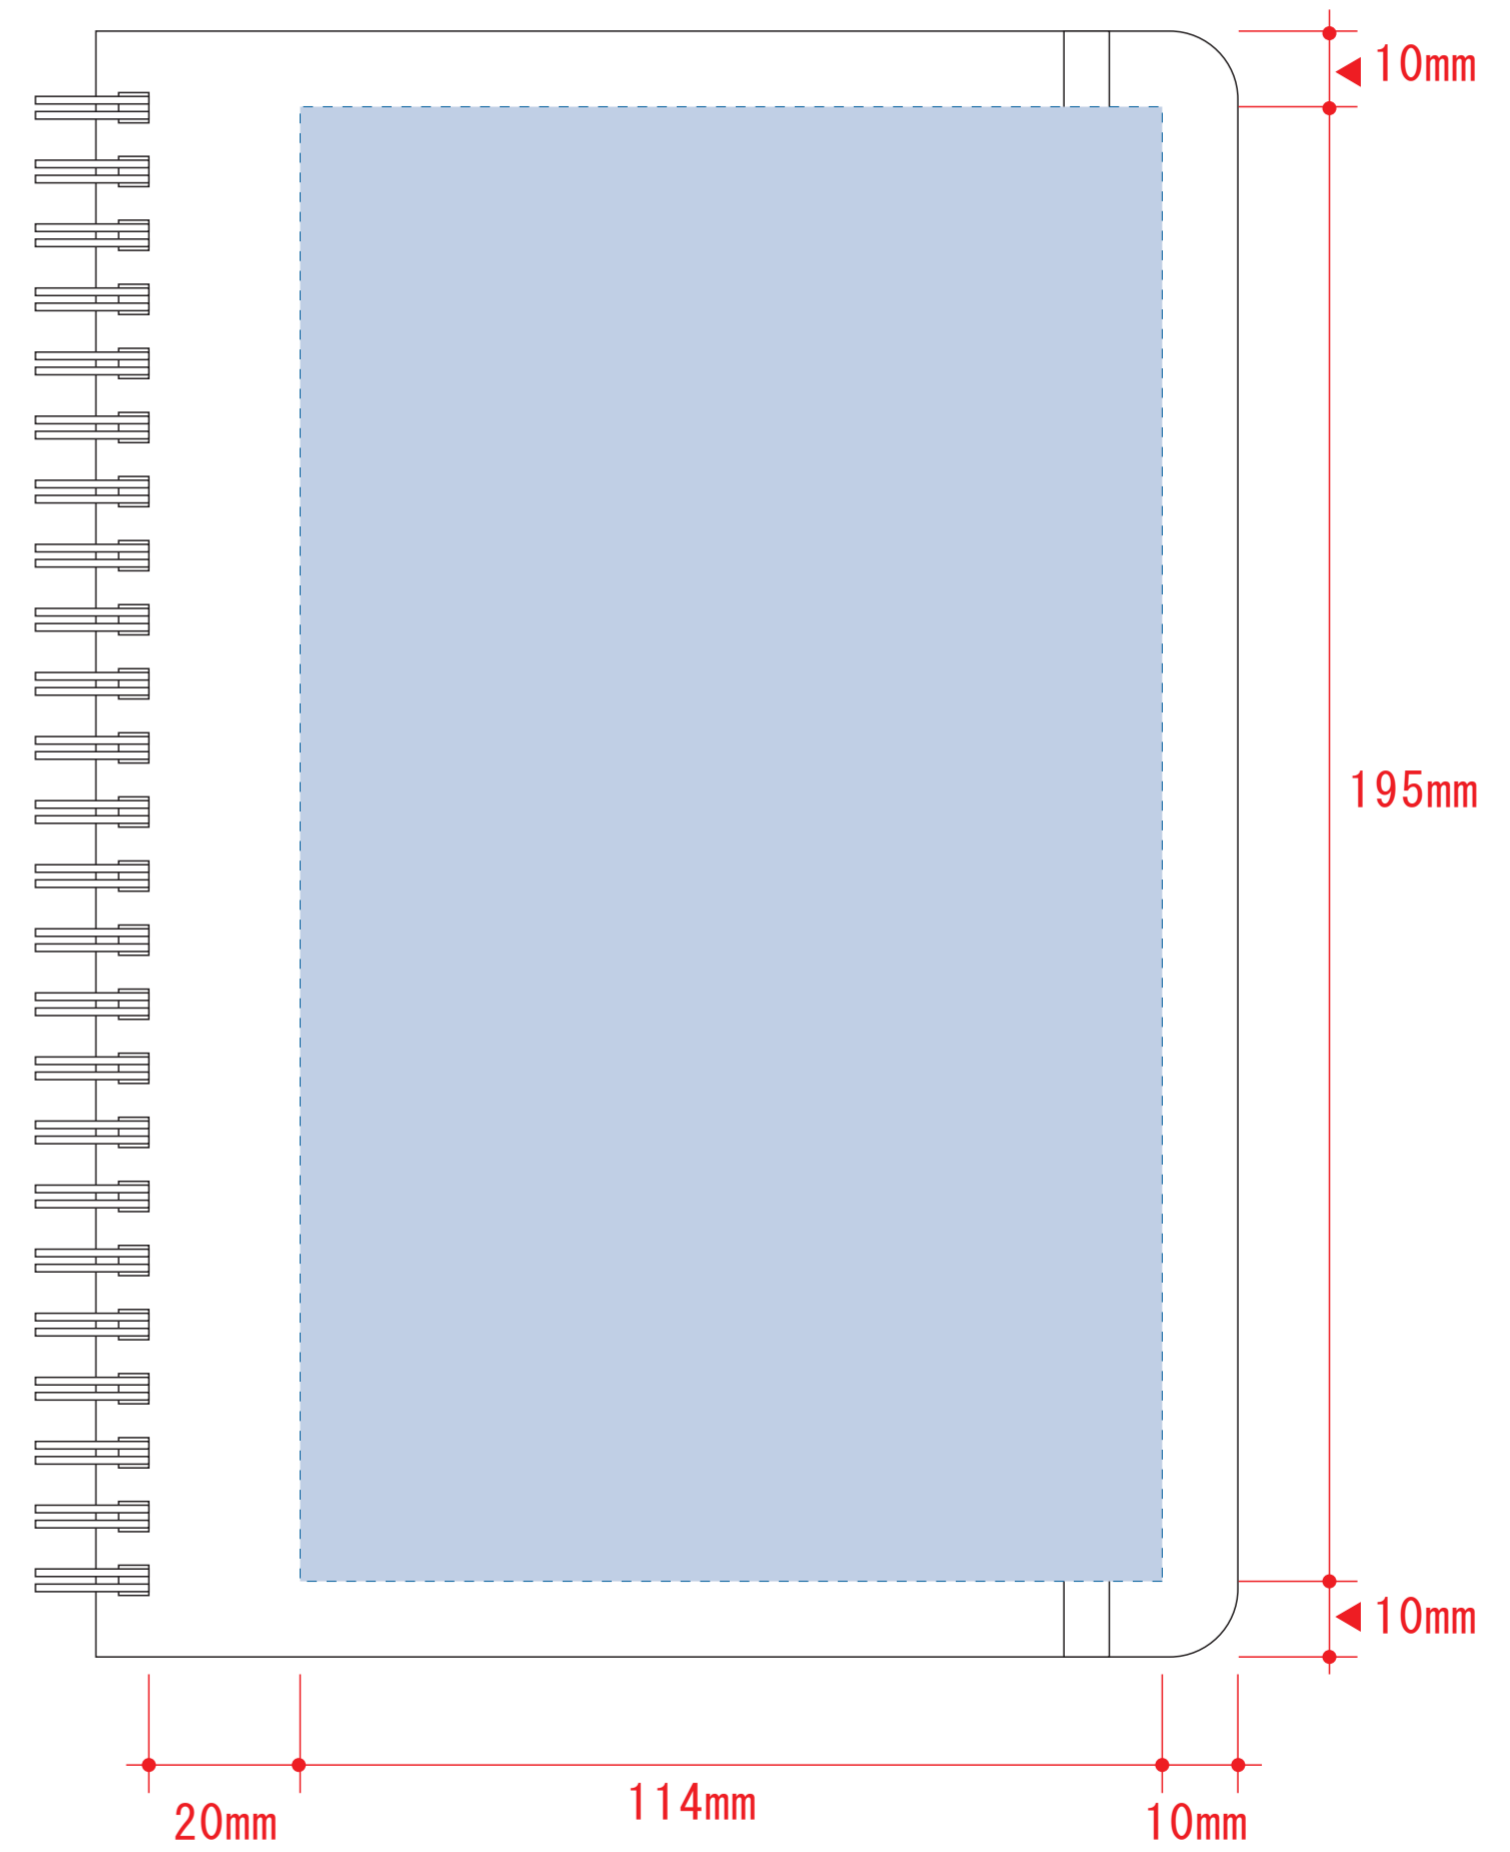

シルク用

インクジェット用

レイアウト可能範囲 : W119×H195 (mm)
■シルク印刷 最大範囲 : W119×H195 (mm)
■パッド印刷 最大範囲 : W40×H40 (mm)
W55×H5 (mm)
■インクジェット印刷 最大範囲 : W114×H195 (mm)