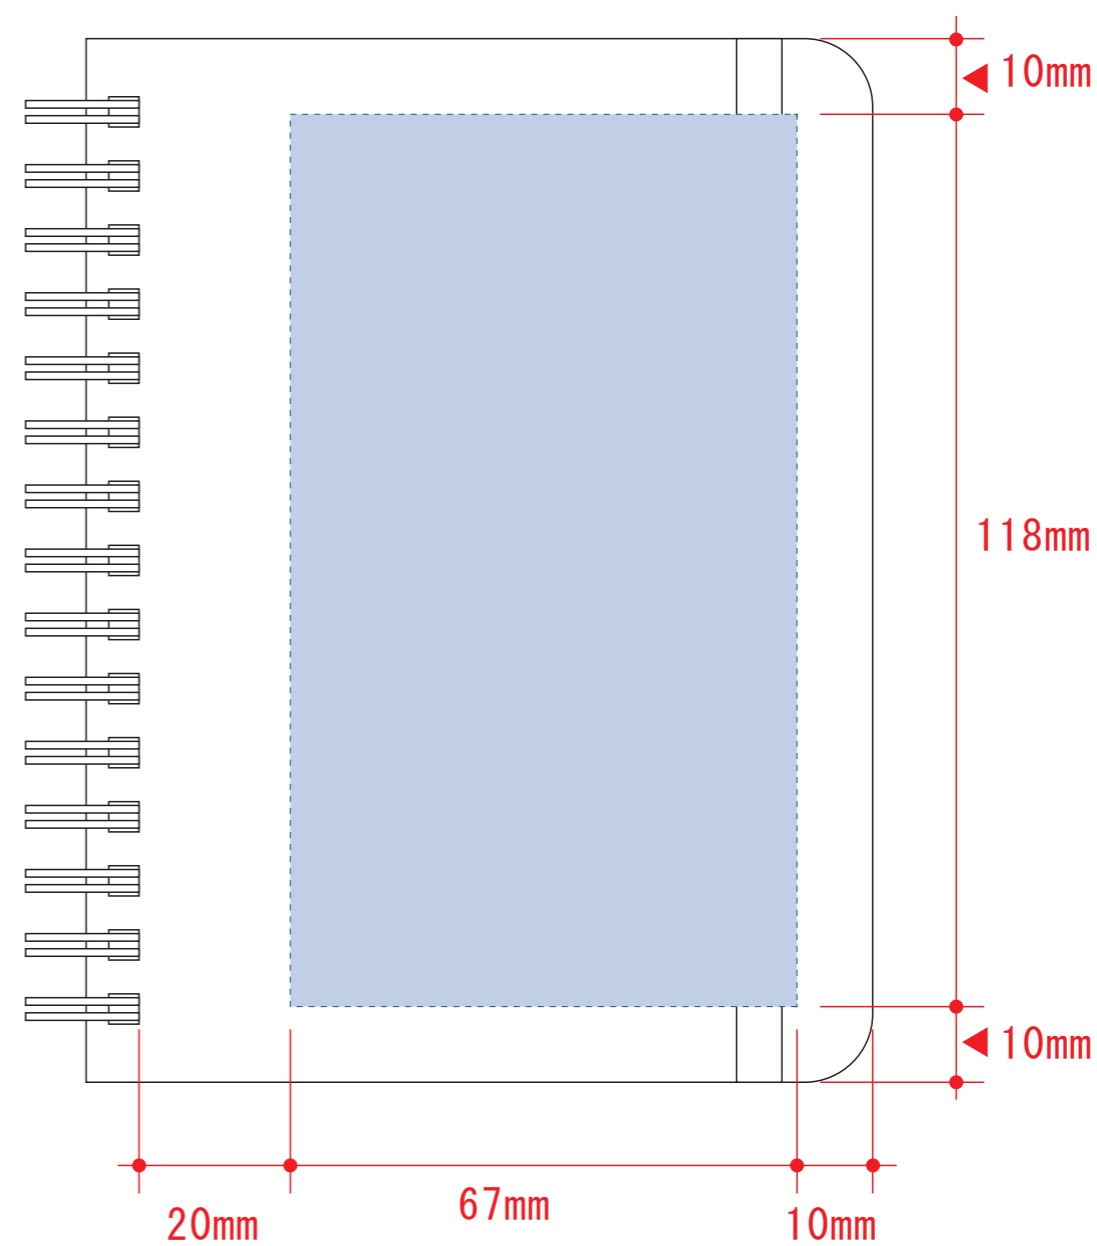

シルク用

インクジェット用

レイアウト可能範囲 : W72×H118 (mm)

■シルク印刷 最大範囲 : W72×H118 (mm)

■パッド印刷 最大範囲 : W40×H40 (mm)
W55×H5 (mm)

■インクジェット印刷 最大範囲 : W67×H118 (mm)