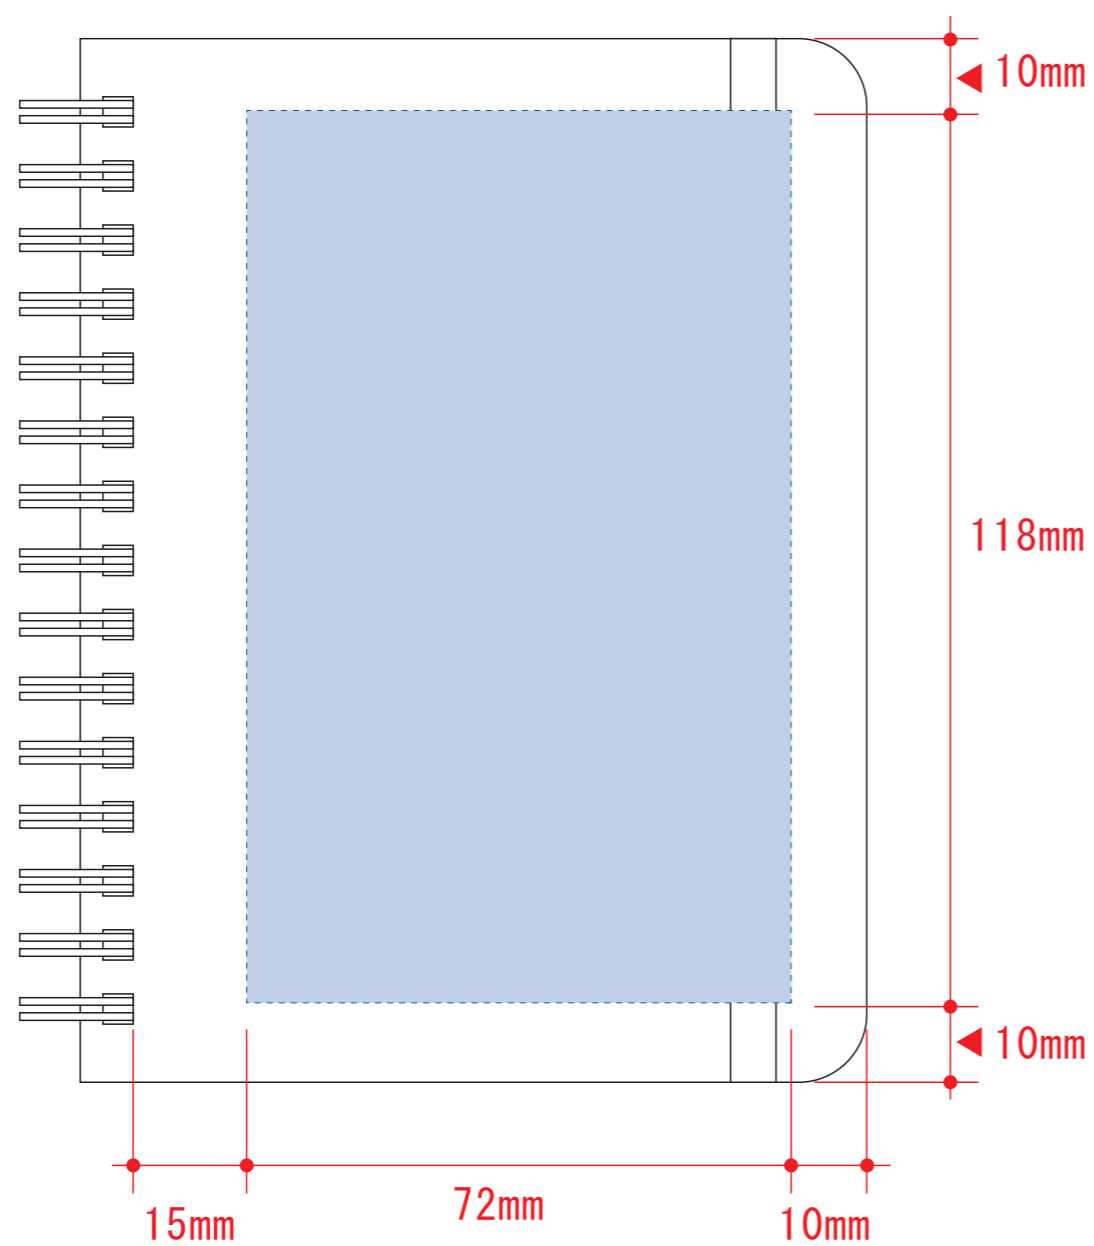

シルク用

インクジェット用

レイアウト可能範囲 : W72×H118 (mm)

■シルク印刷 最大範囲 : W72×H118 (mm)

■パッド印刷 最大範囲 : W40×H40 (mm)
W55×H5 (mm)

■インクジェット印刷 最大範囲 : W67×H118 (mm)