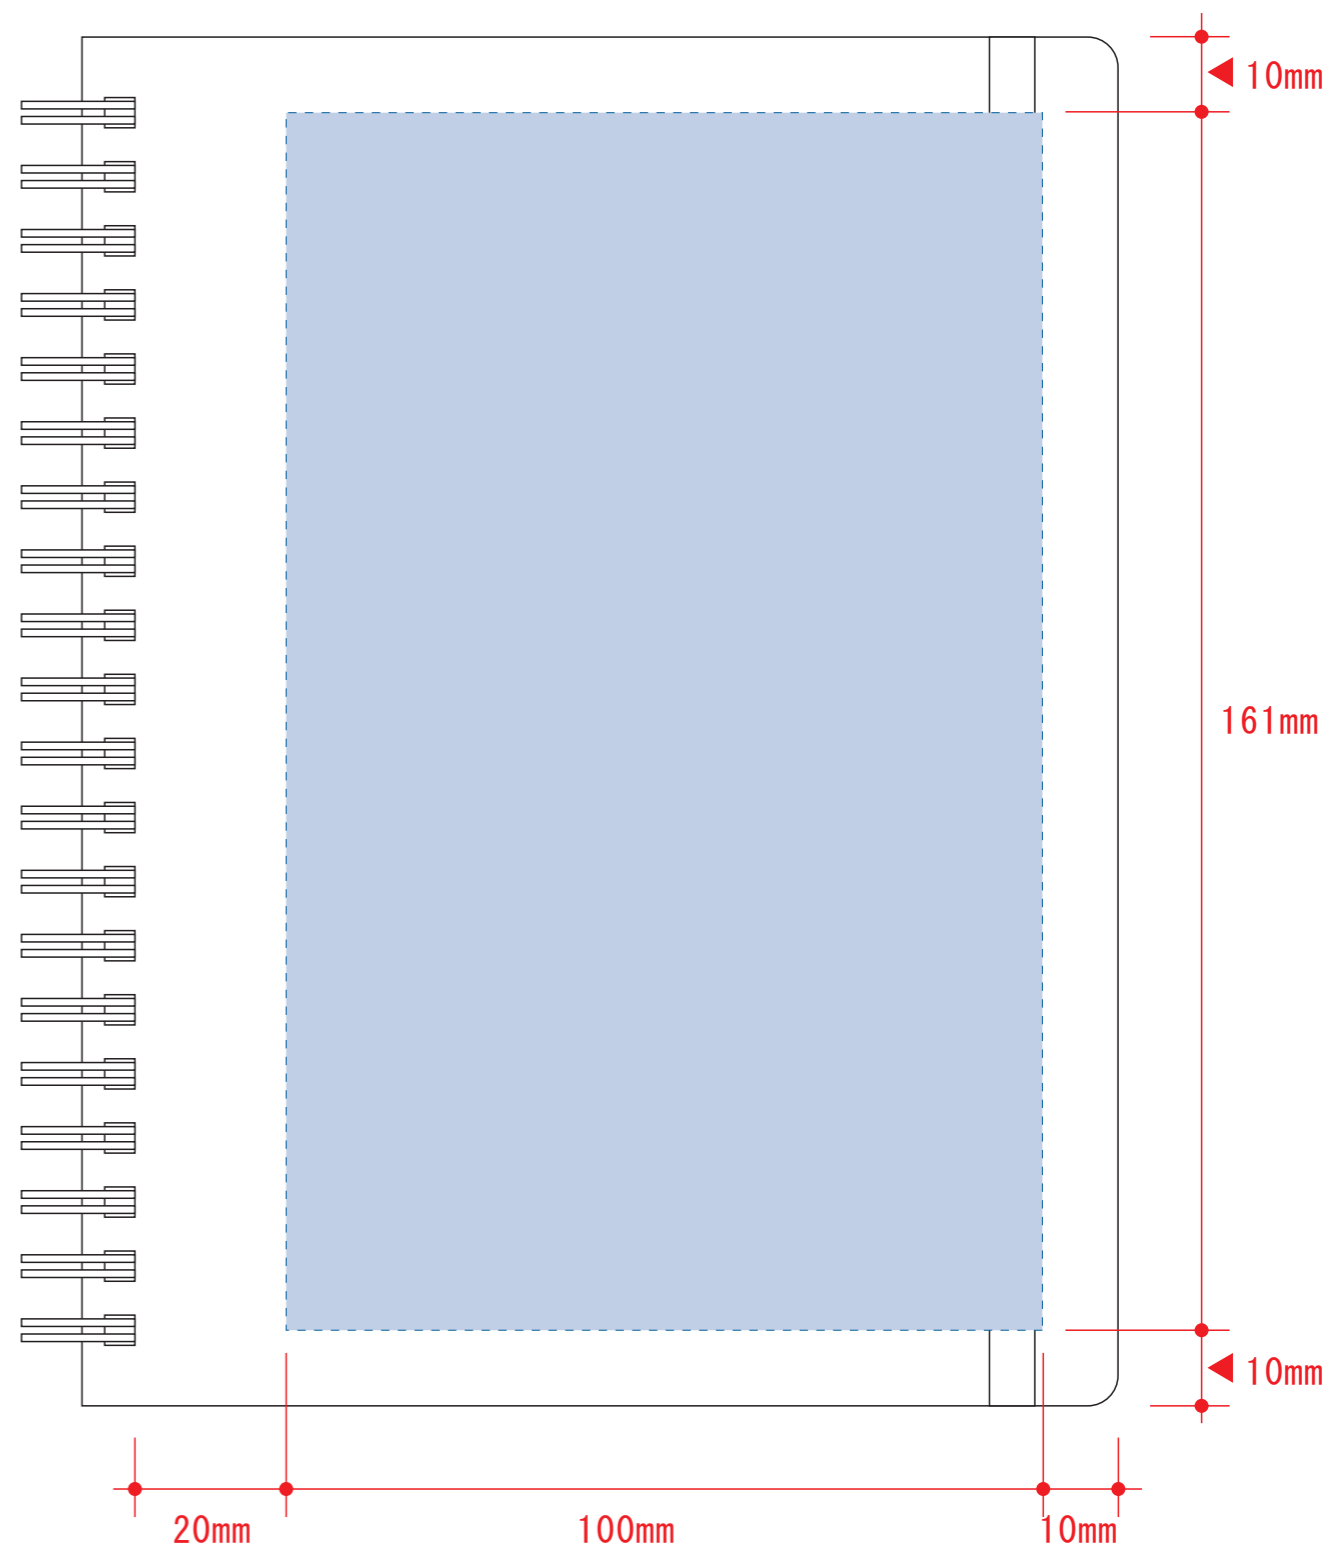

シルク用

インクジェット用

レイアウト可能範囲 : W105×H161 (mm)

■シルク印刷 最大範囲 : W105×H161 (mm)

■パッド印刷 最大範囲 : W40×H40 (mm)
W5×H55 (mm)

■インクジェット印刷 最大範囲 : W100×H161 (mm)