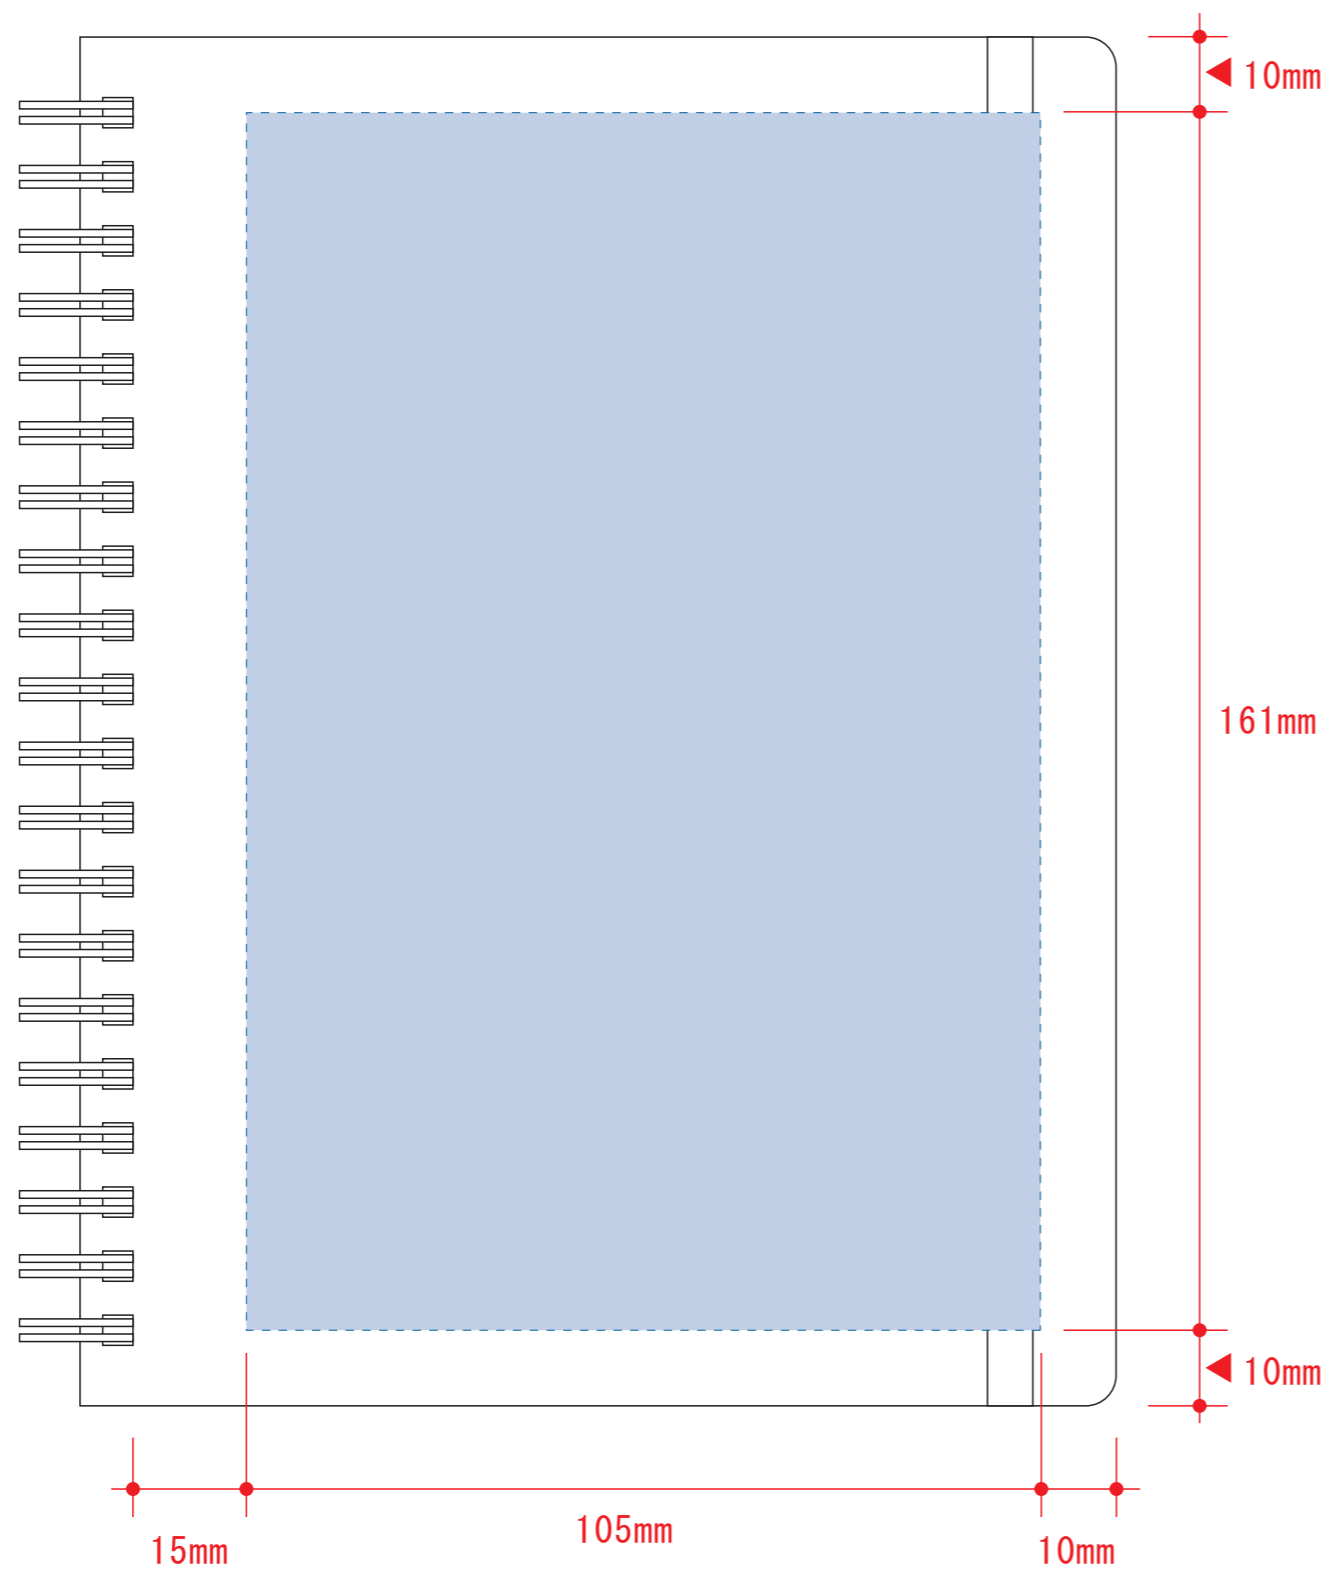

シルク用

インクジェット用

レイアウト可能範囲 : W105×H161 (mm)

■シルク印刷 最大範囲 : W105×H161 (mm)

■パッド印刷 最大範囲 : W40×H40 (mm)
W5×H55 (mm)

■インクジェット印刷 最大範囲 : W100×H161 (mm)