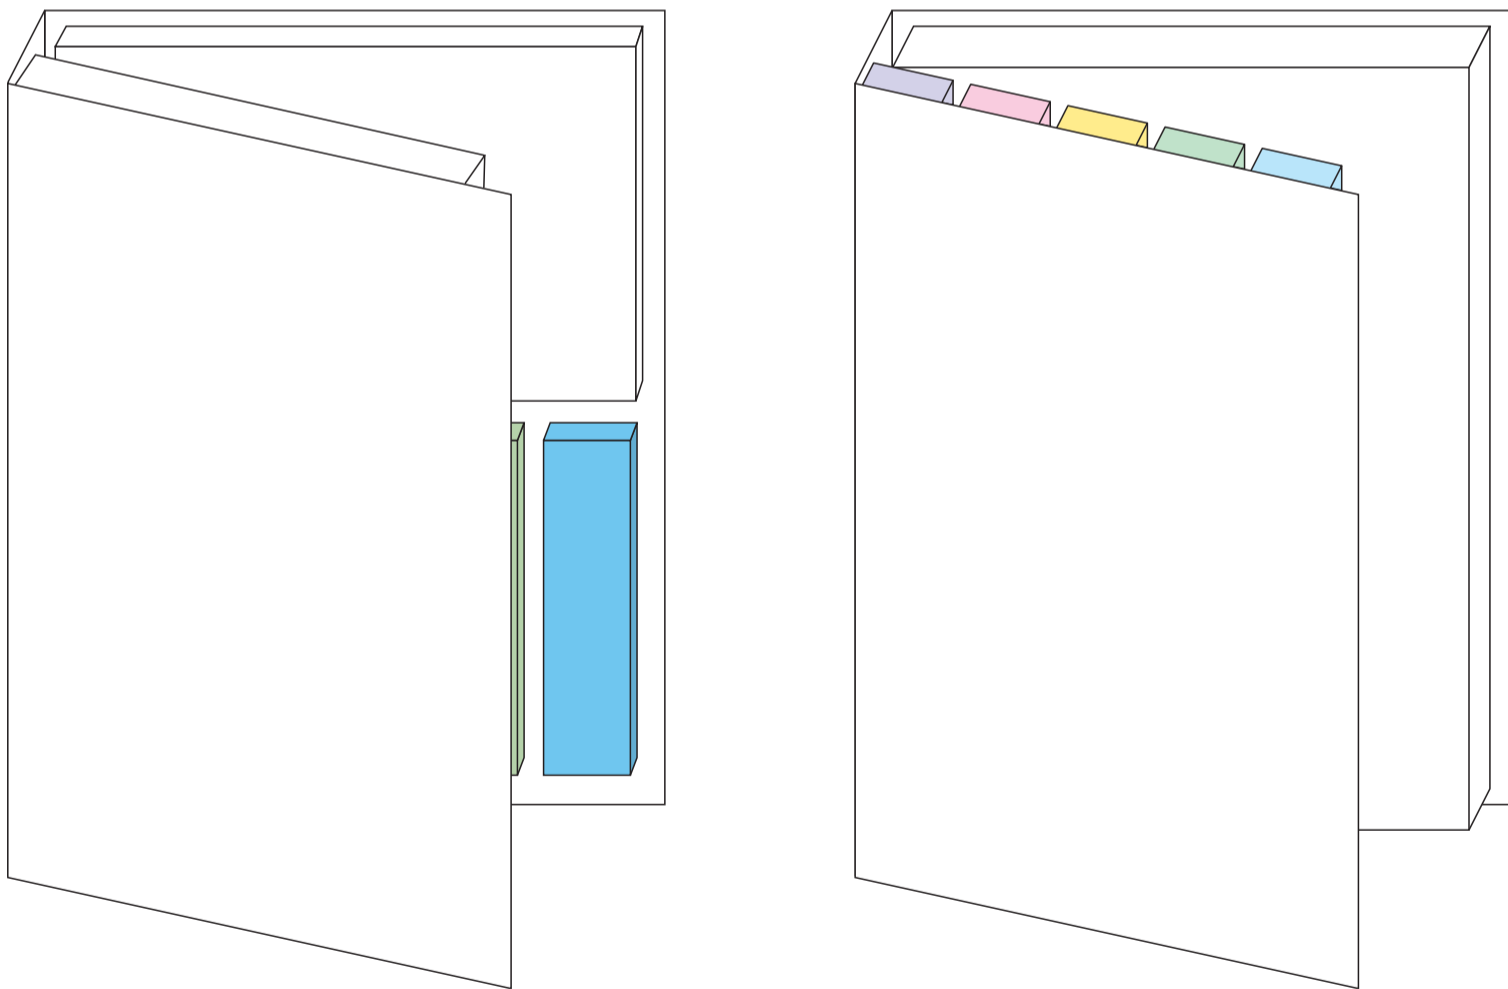

※印刷面のご指示お願い致します。

レイアウト可能範囲 : W60 × H85 (mm)

■シルク印刷 最大範囲 : W60 × H85 (mm)

■パッド印刷 最大範囲 : W40 × H40 (mm)

W5 × H55 (mm)

■素押し・箔押し印刷 最大範囲 : W40 × H40 (mm)

W5 × H55 (mm)

■インクジェット印刷 最大範囲 : W60 × H85 (mm)