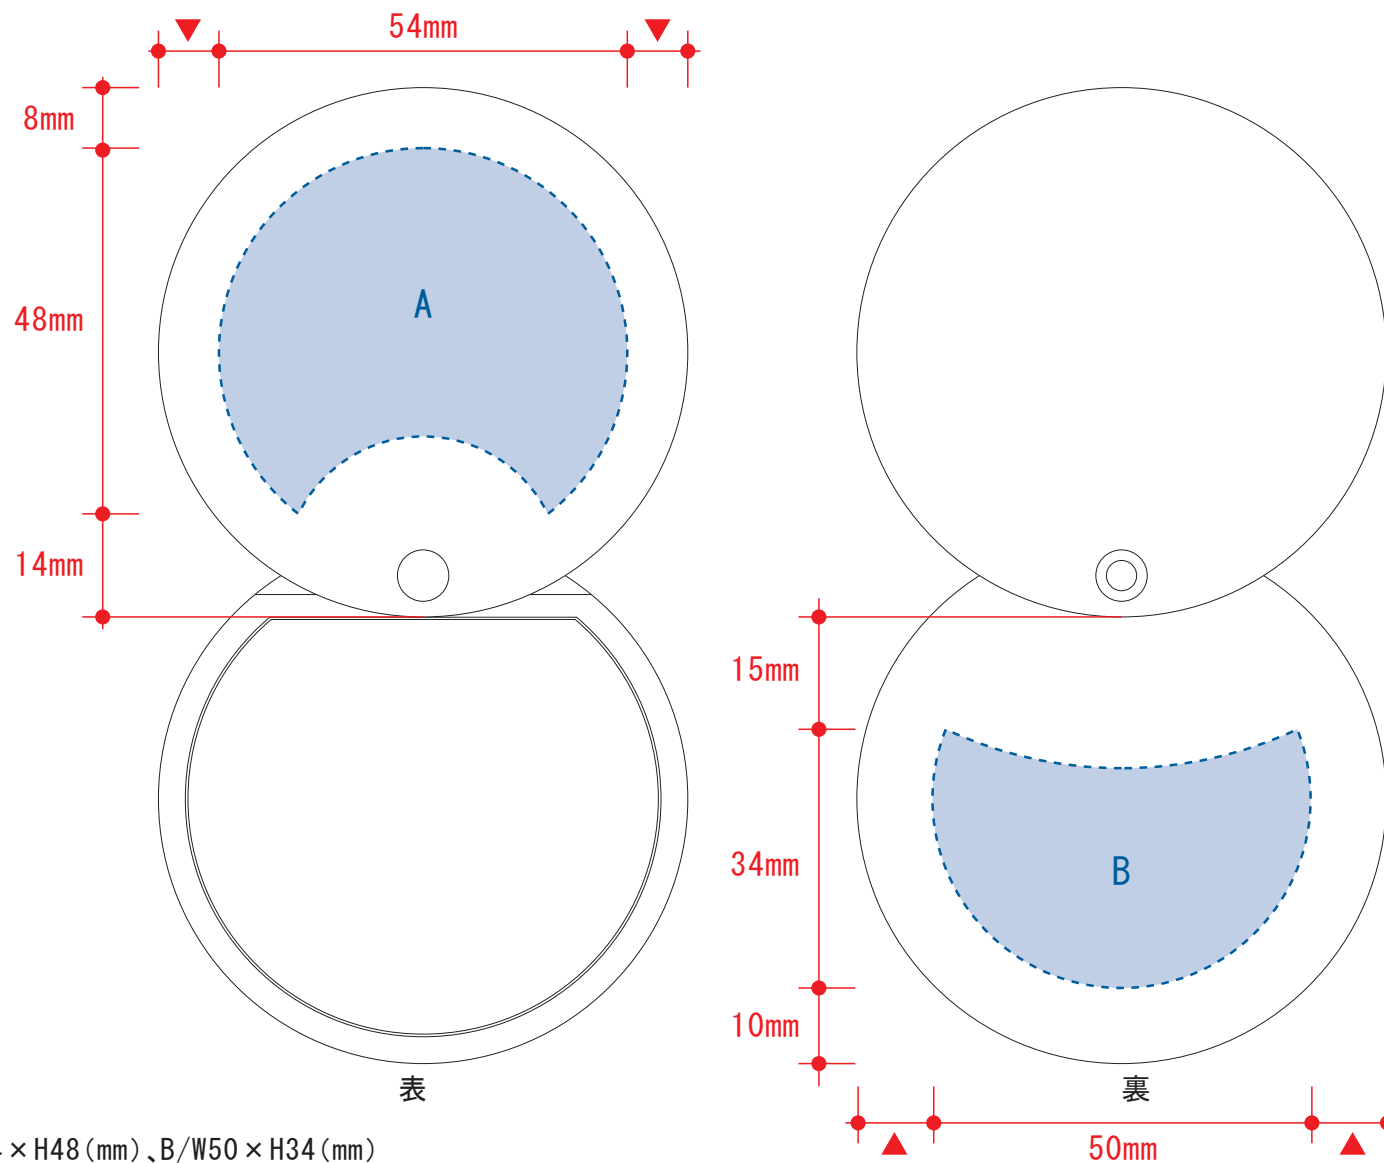

クリアスライドミラー ラウンド 0063

レイアウト可能範囲 : A/W54×H48 (mm)、B/W50×H34 (mm)

■シルク印刷 最大範囲 : A/W54×H48 (mm)

■パッド印刷 最大範囲 : A/W30×H30 (mm)

B/W30×H30 (mm)

※パッドでのベタの多いデザインは控えてください。