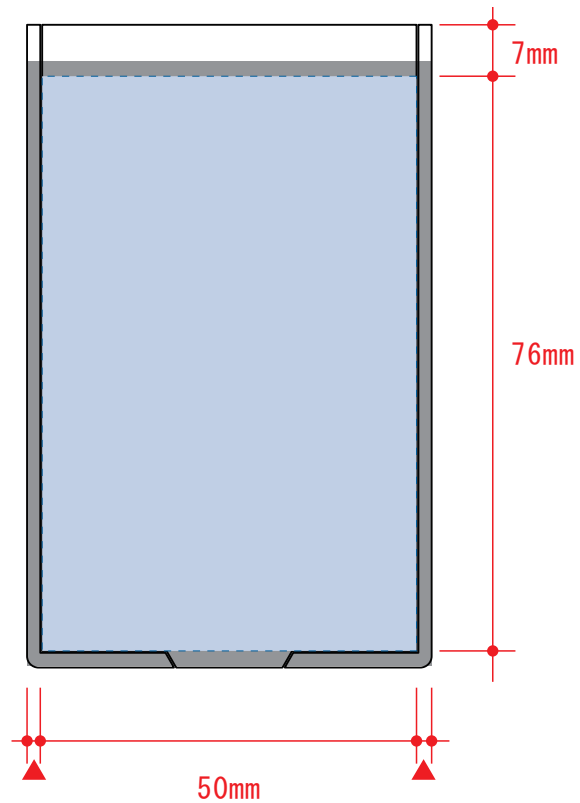

# ポケットミラー フルカラー専用 0061

## 制作上の注意点

- デザインサイズ:デザイン原寸の寸法をご記入下さい。
- 刷り色:フルカラーのみです。特色指定はできません。
- 刷り位置:寸法線はレイアウト位置に合わせて調整して下さい。
- プリントは点線部分、網掛けの刷り範囲  以内をお願い致します。  
(ベースの材質、又はデザインによりベタ面が多い場合、線が細かい場合等、調整が必要な場合がございます。)
- 細かい文字などは素材の関係上かすれたり、つぶれてしまう場合がございます。
- ベース素材のカラーにより、印刷色の仕上りが若干変わる場合がございます。

## ※画像データをご使用の際の注意点

- 原寸350dpiの画像データをレイアウトして下さい。
- 画像データは別途添付して下さい。
- ※エンドレス柄等のデザインは  のエリアまでレイアウトしてください。

レイアウト可能範囲 : W50×H76 (mm)

■フルカラー印刷印刷 最大範囲 : W50×H76 (mm)