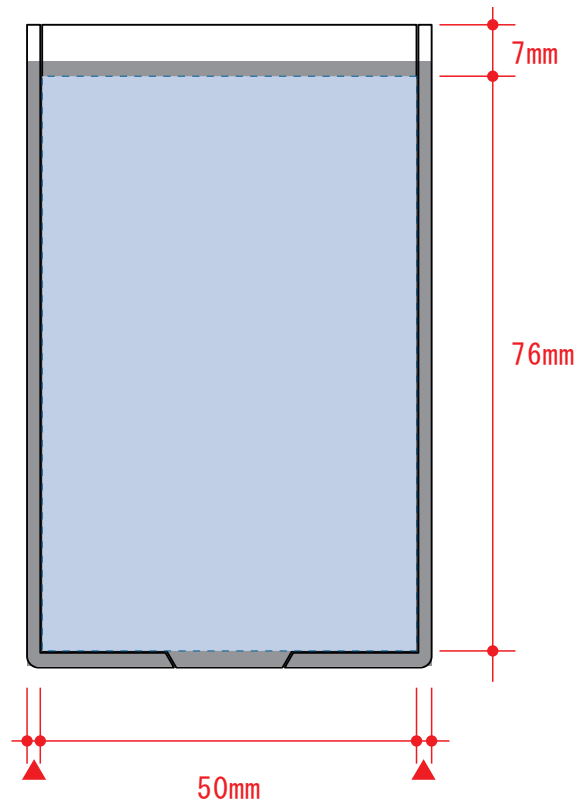

ポケットミラー フルカラー専用 0055

制作上の注意点

- デザインサイズ:デザイン原寸の寸法をご記入下さい。
- 刷り色:フルカラーのみです。特色指定はできません。
- 刷り位置:寸法線はレイアウト位置に合わせて調整して下さい。
- プリントは点線部分、網掛けの刷り範囲  以内をお願い致します。
(ベースの材質、又はデザインによりベタ面が多い場合、線が細かい場合等、調整が必要な場合がございます。)
- 細かい文字などは素材の関係上かすれたり、つぶれてしまう場合がございます。
- ベース素材のカラーにより、印刷色の仕上りが若干変わる場合がございます。

※画像データをご使用の際の注意点

- 原寸350dpiの画像データをレイアウトして下さい。
- 画像データは別途添付して下さい。
- ※エンドレス柄等のデザインは  のエリアまでレイアウトしてください。

レイアウト可能範囲 : W50×H76 (mm)

■フルカラー印刷印刷 最大範囲 : W50×H76 (mm)