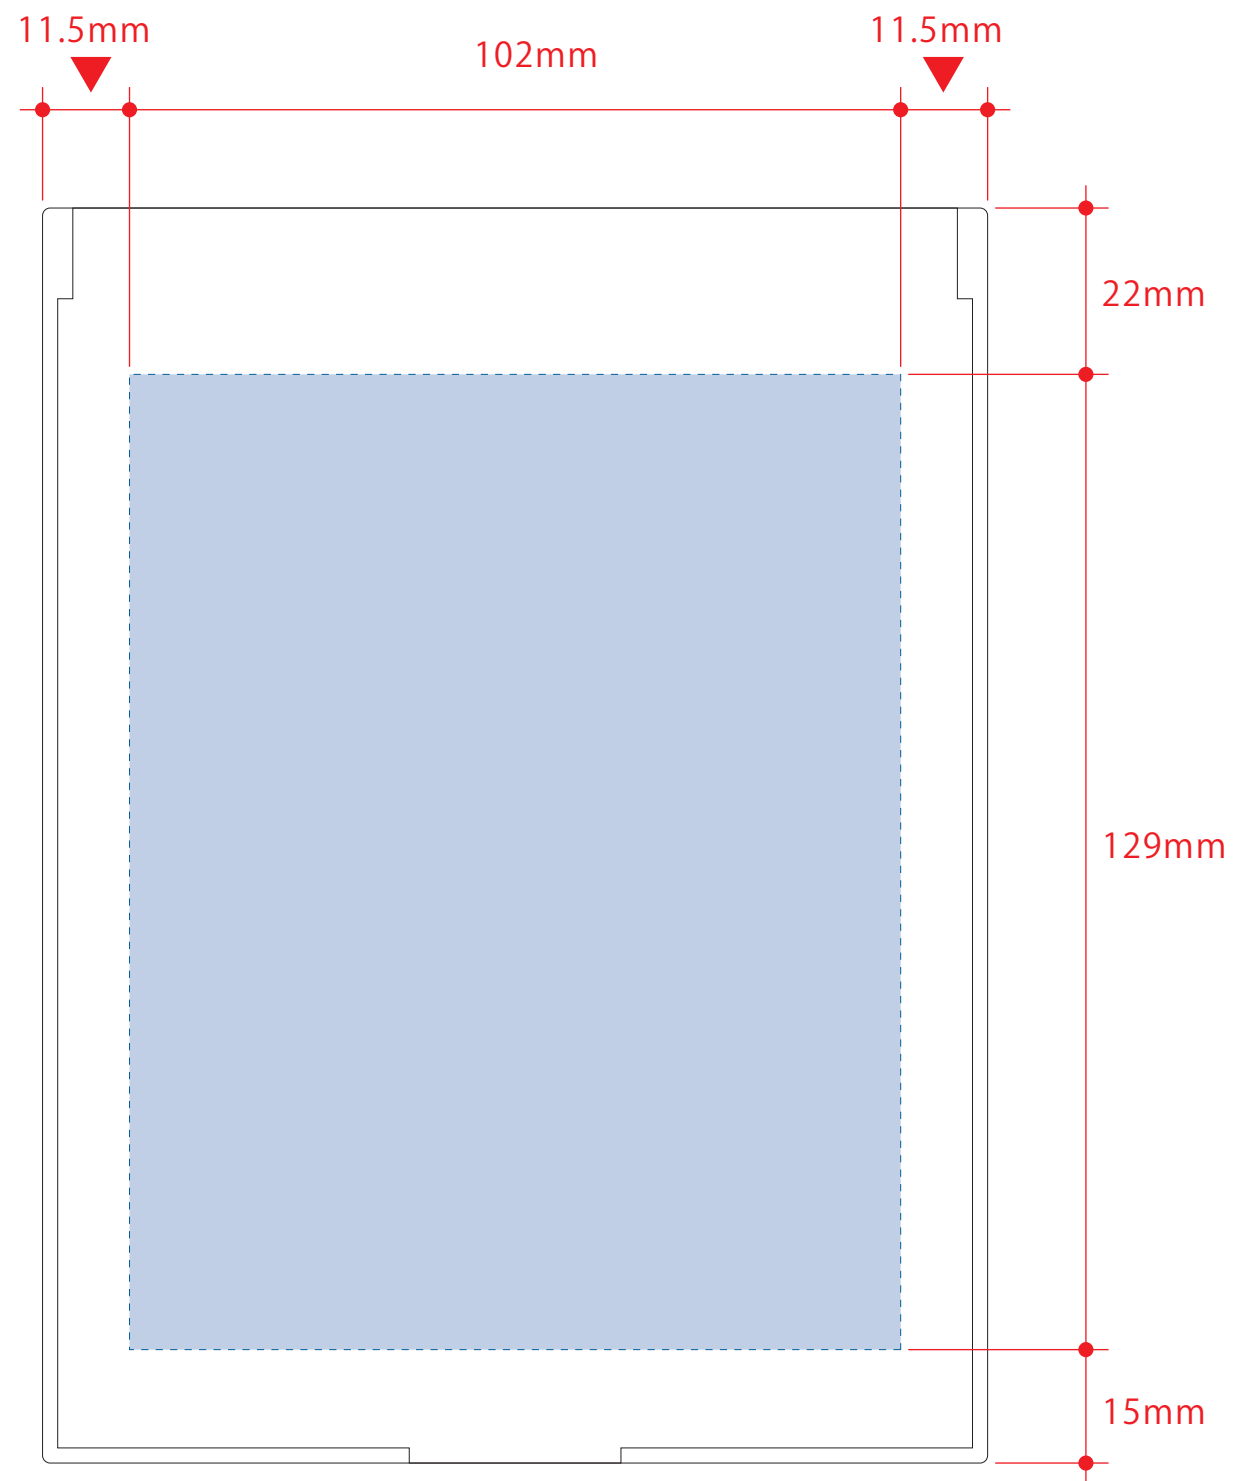

# フロストスクエアミラー (L) 0029

レイアウト可能範囲：W102×H129 (mm)

■シルク印刷 最大範囲：W102×H129 (mm)

■パッド印刷 最大範囲：W40×H40(mm)  
W5×H55(mm)

■インクジェット印刷 最大範囲：W102×H129 (mm)