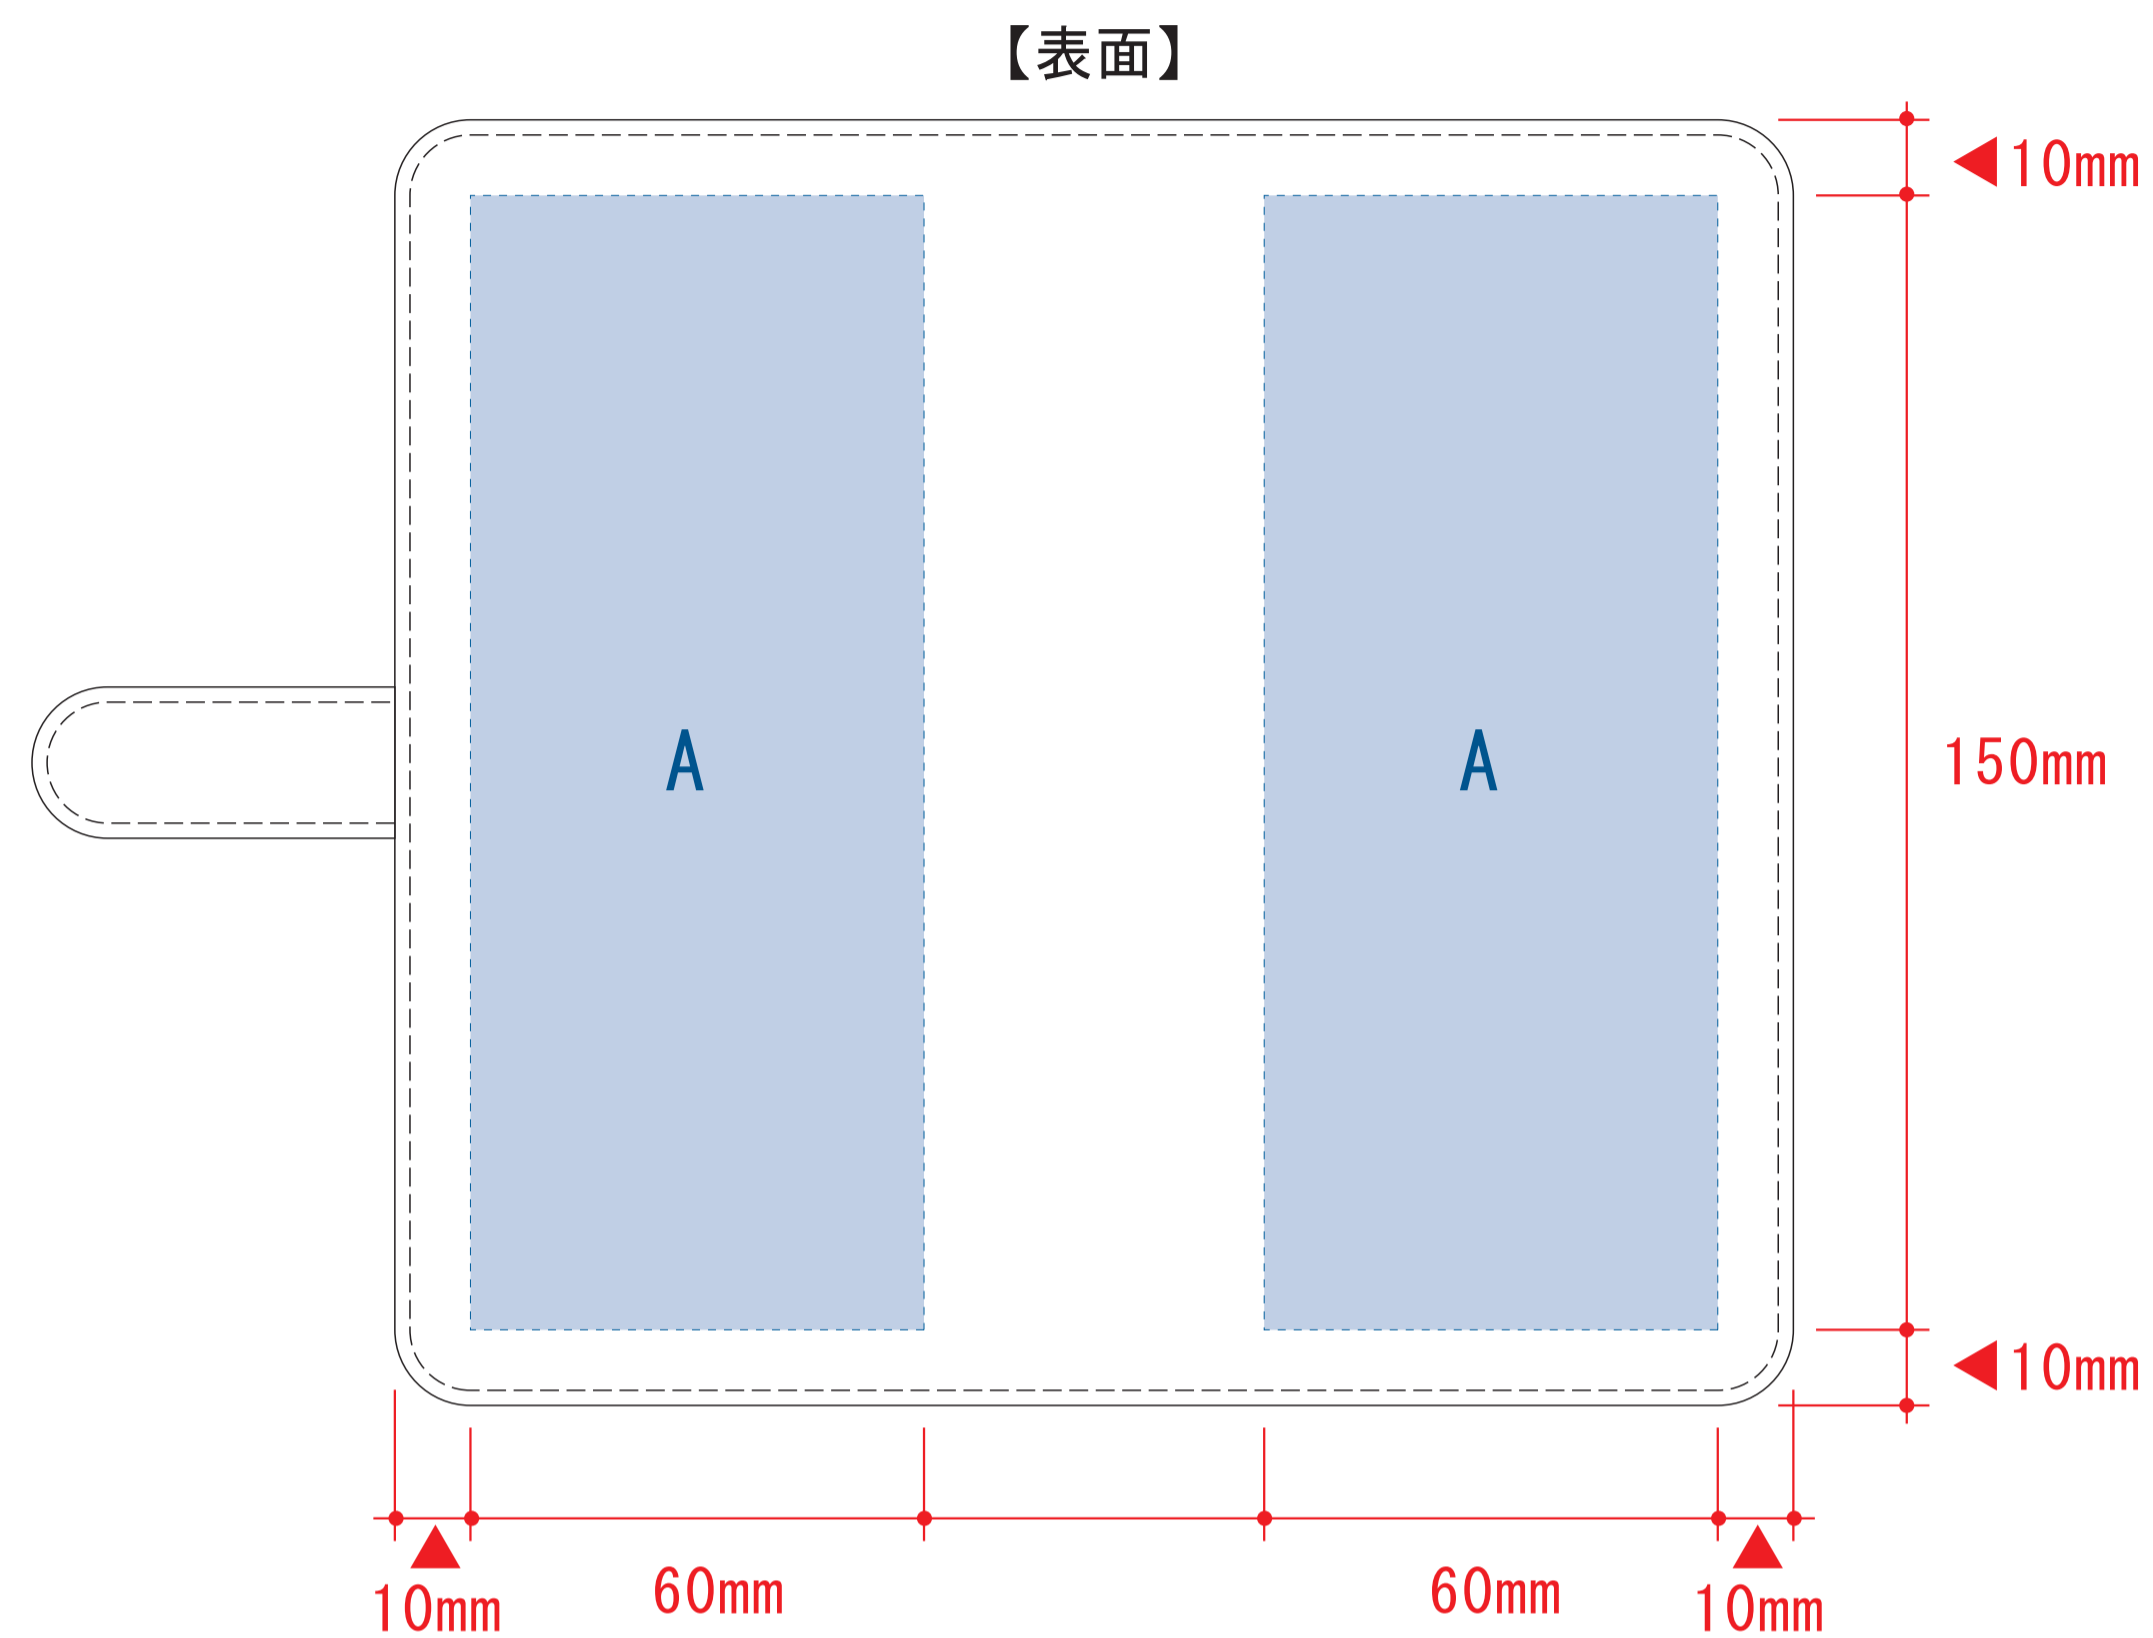

シルク・パッド用

【中面】

デザインスペース : A/W60×H150 (mm)  
 B/W50×H59 (mm)  
 ■シルク印刷 最大範囲 : A/W60×H150 (mm)  
 ■パッド印刷 最大範囲 : A・B/W40×H10 (mm)  
 ■素押し・箔押し印刷 最大範囲 : A・B/W40×H20 (mm)

インクジェット用

インクジェット用

デザインスペース : C/W233×H170 (mm)  
 ■インクジェット印刷 最大範囲 : C/W233×H170 (mm)

素押し・箔押し用

※マグネットが内蔵されている部分は印刷不可です。