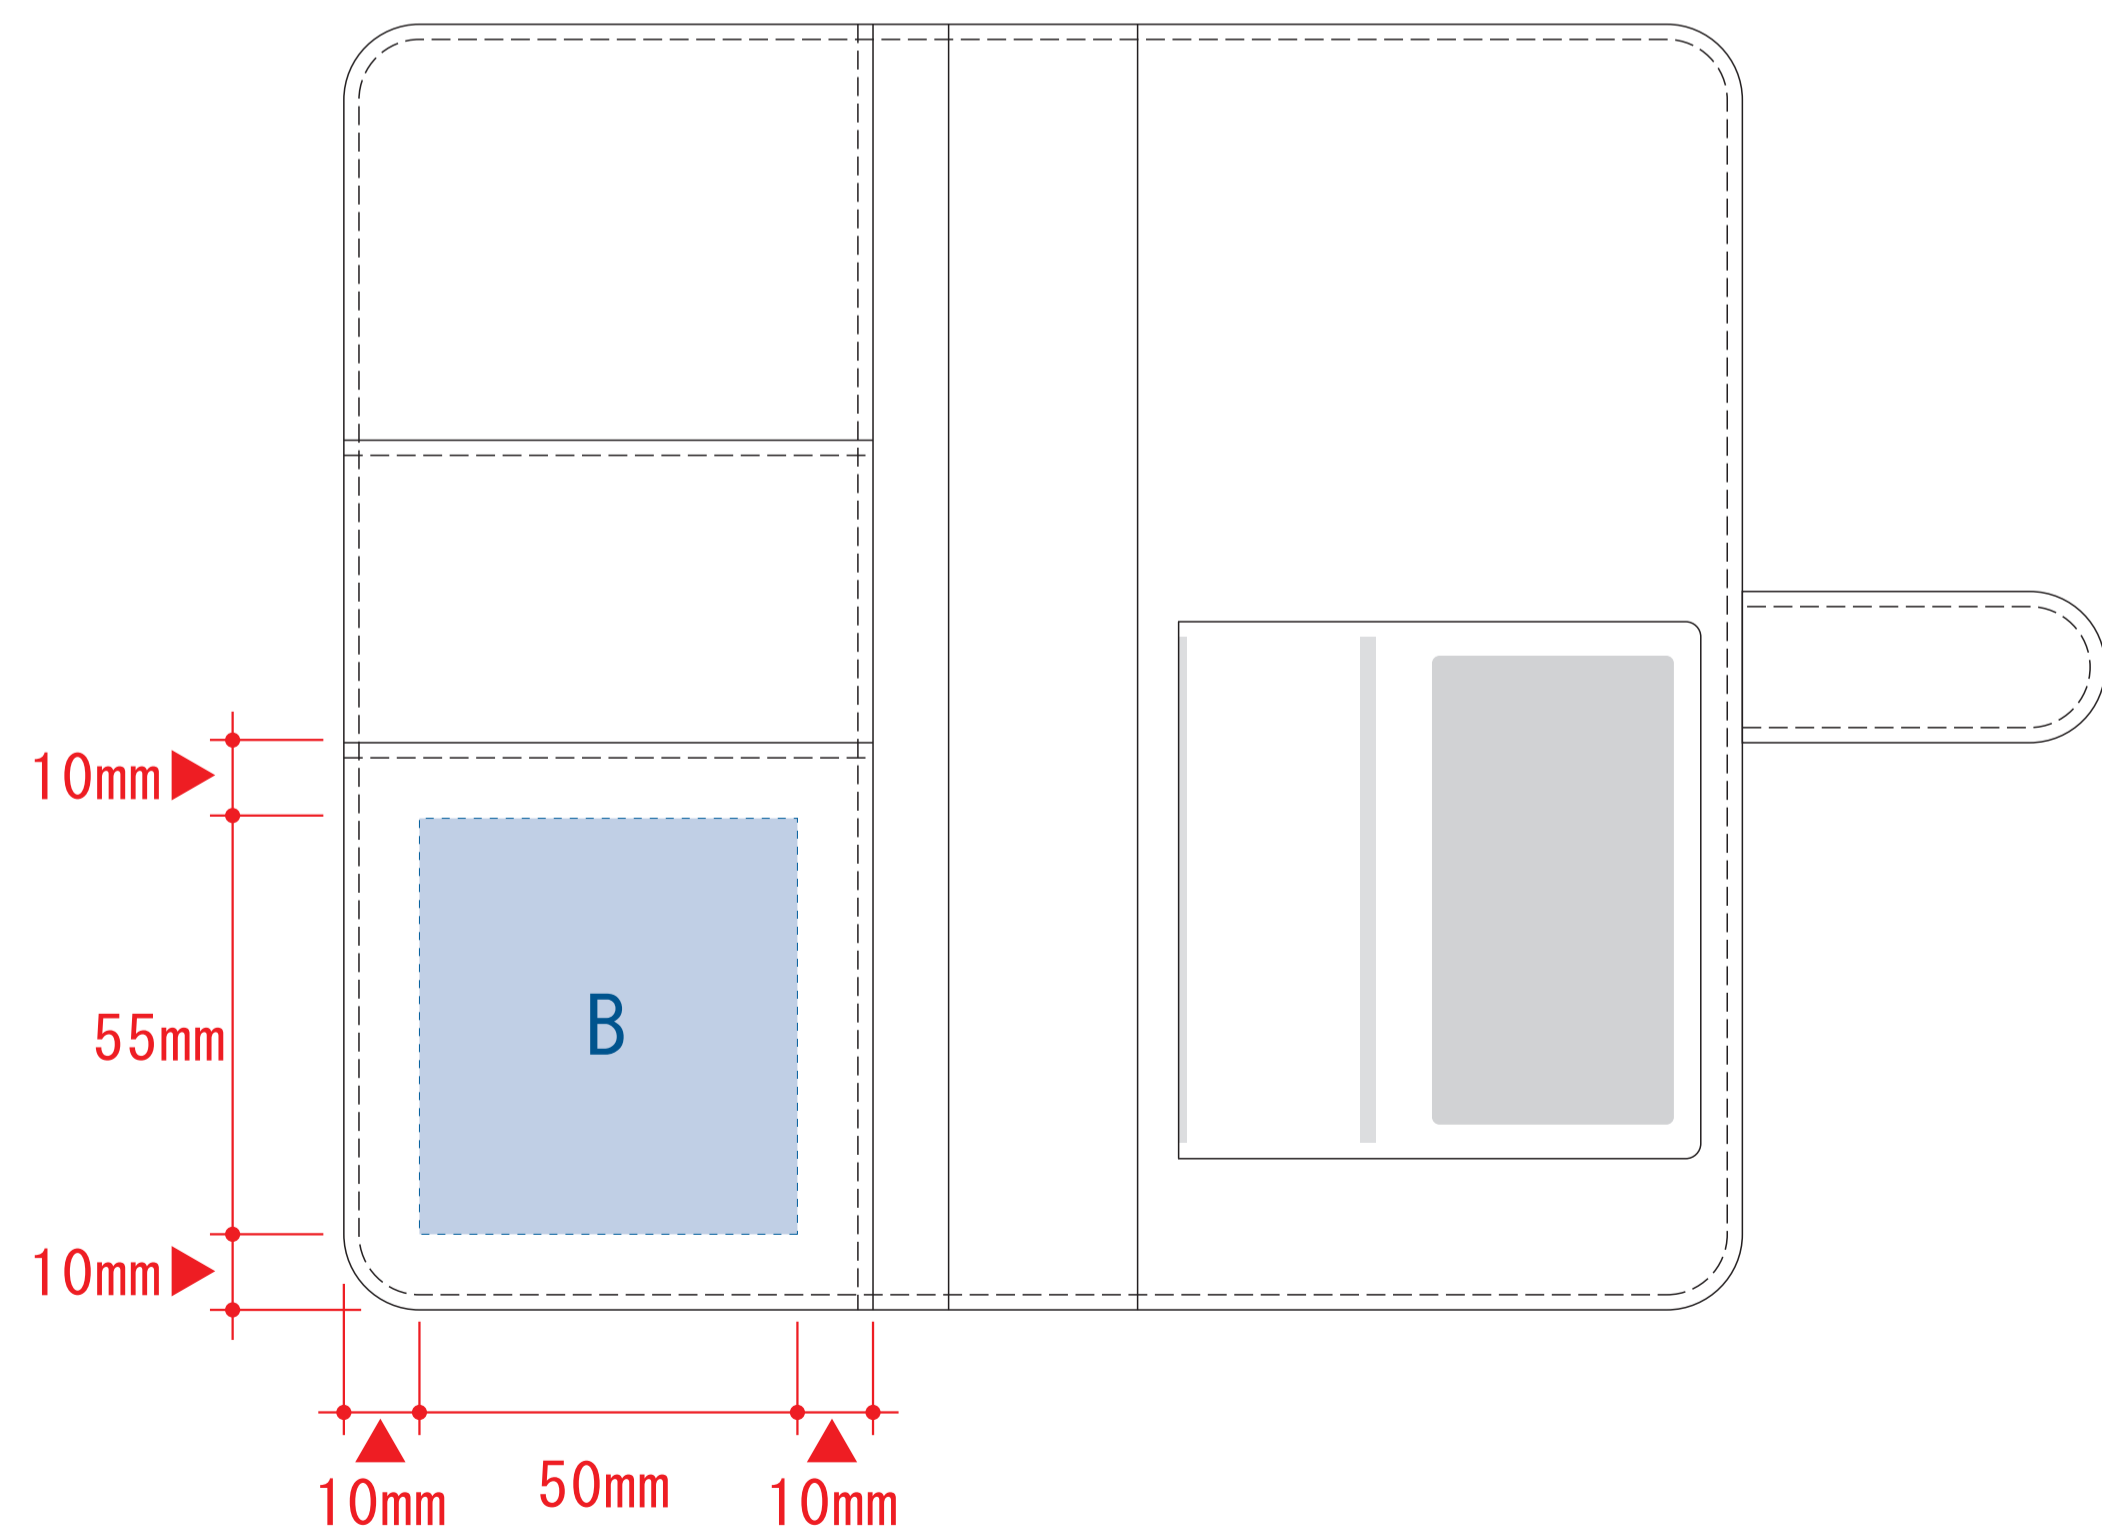

シルク・パッド用

【中面】

デザインスペース : A/W60×H150 (mm)  
 B/W50×H59 (mm)  
 ■シルク印刷 最大範囲 : A/W60×H150 (mm)  
 ■パッド印刷 最大範囲 : A・B/W40×H10 (mm)  
 ■素押し・箔押し印刷 最大範囲 : A・B/W40×H20 (mm)

インクジェット用

インクジェット用

デザインスペース : C/W233×H170 (mm)  
 ■インクジェット印刷 最大範囲 : C/W233×H170 (mm)

素押し・箔押し用

※マグネットが内蔵されている部分は印刷不可です。