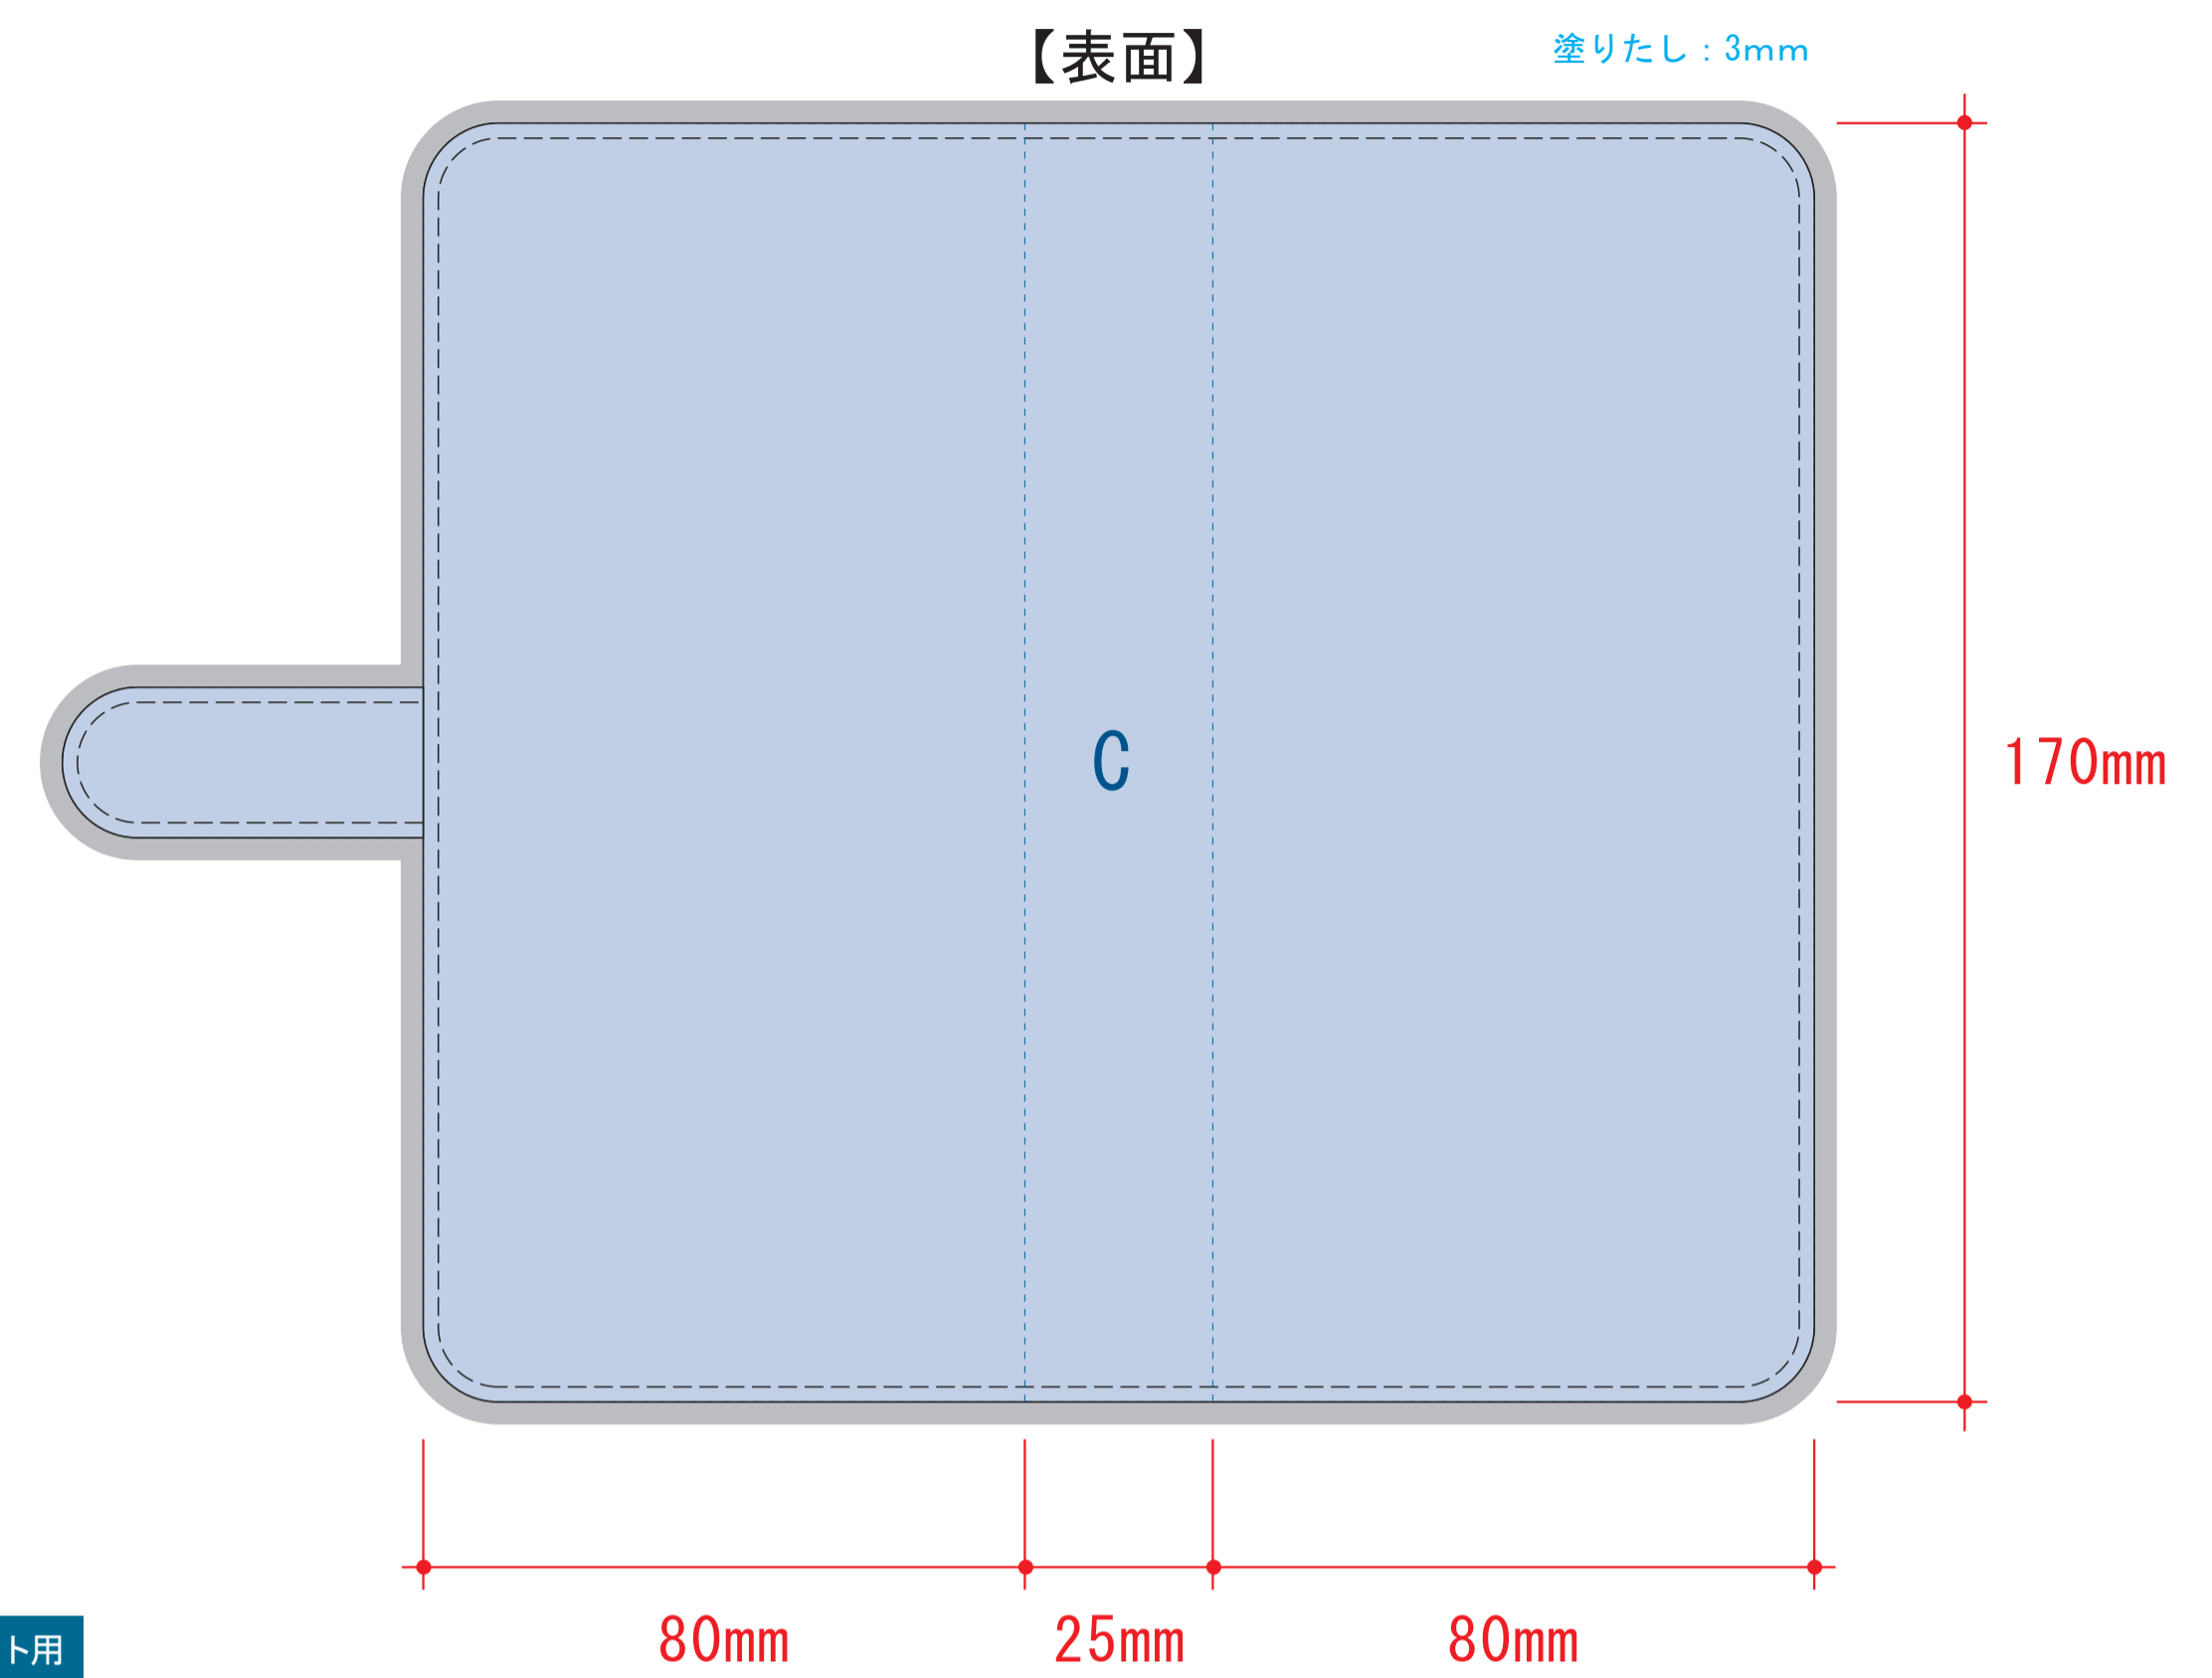

シルク・パッド用

【中面】

デザインスペース : A/W60×H150 (mm)  
 B/W50×H59 (mm)  
 ■シルク印刷 最大範囲 : A/W60×H150 (mm)  
 ■パッド印刷 最大範囲 : A・B/W40×H10 (mm)  
 ■素押し・箔押し印刷 最大範囲 : A・B/W40×H20 (mm)

インクジェット用

インクジェット用

デザインスペース : C/W233×H170 (mm)  
 ■インクジェット印刷 最大範囲 : C/W233×H170 (mm)

素押し・箔押し用

※マグネットが内蔵されている部分は印刷不可です。