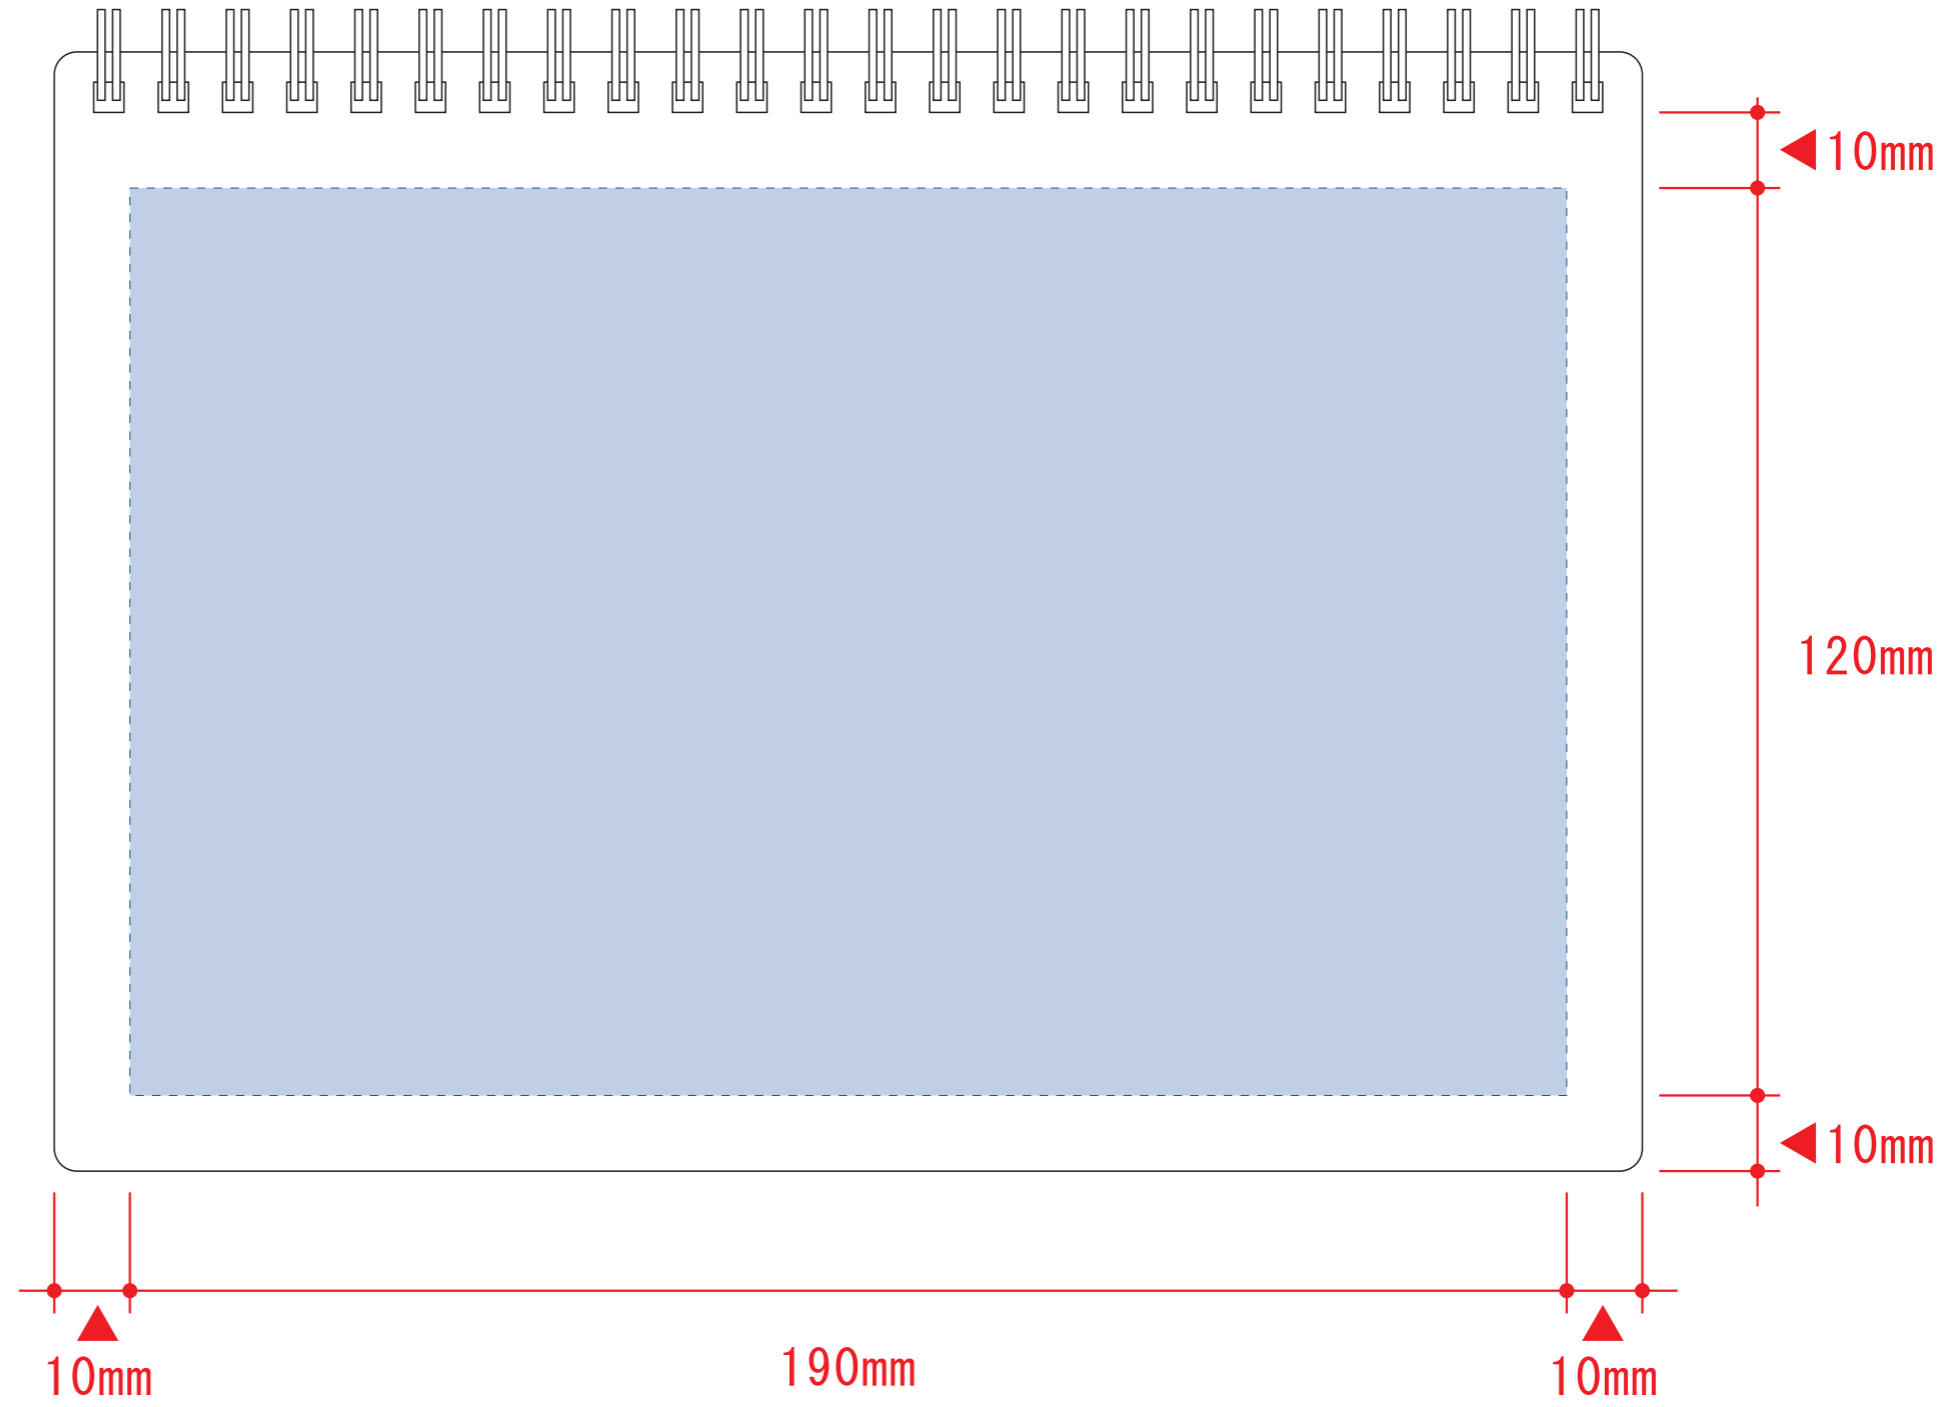

ホワイトボード型A5ノート 1706

デザインスペース : W190×H120 (mm)

■シルク印刷 最大範囲 : W190×H120 (mm)

■インクジェット印刷 最大範囲 : W190×H120 (mm)