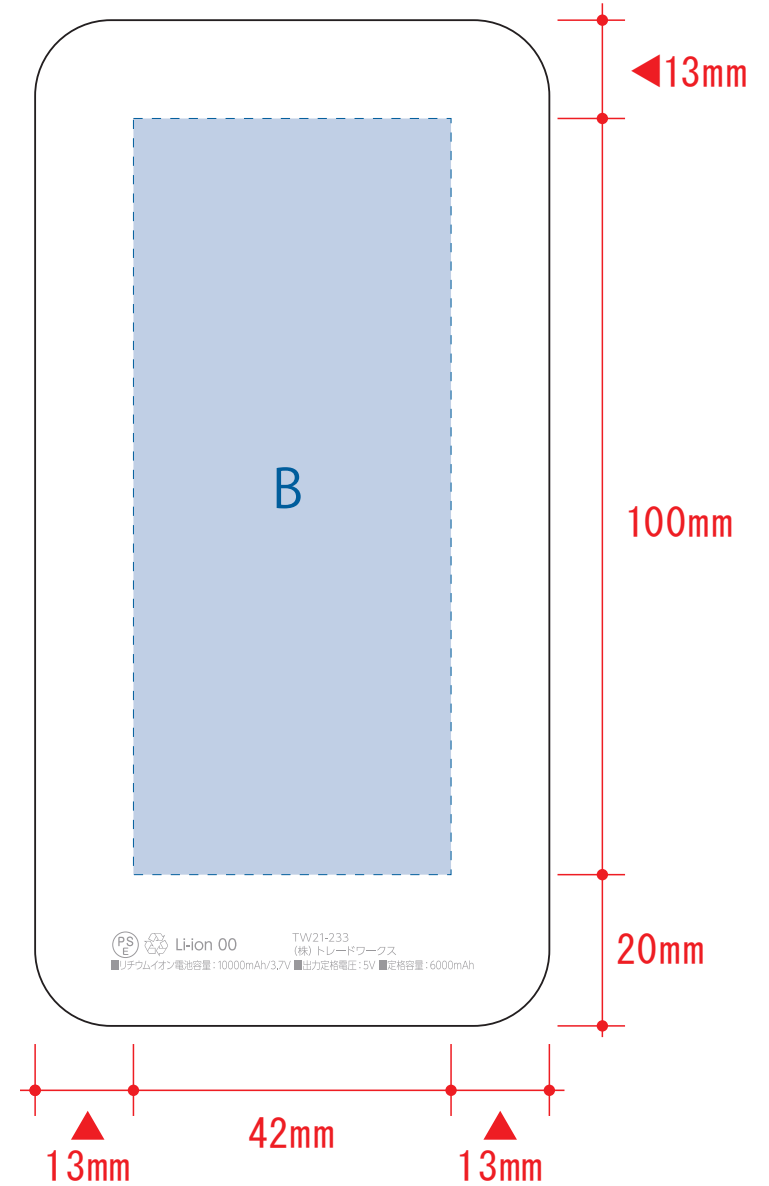

表面

↓差し口側↓

裏面

↓差し口側↓

デザインスペース : A/W42×H92 (mm)、B/W42×H100 (mm)

■シルク印刷 最大範囲 : A/W42×H92 (mm)、B/W42×H100 (mm)

■パッド印刷 最大範囲 : W30×H30 (mm)

■インクジェット印刷 最大範囲 : A/W42×H92 (mm)、B/W42×H100 (mm)