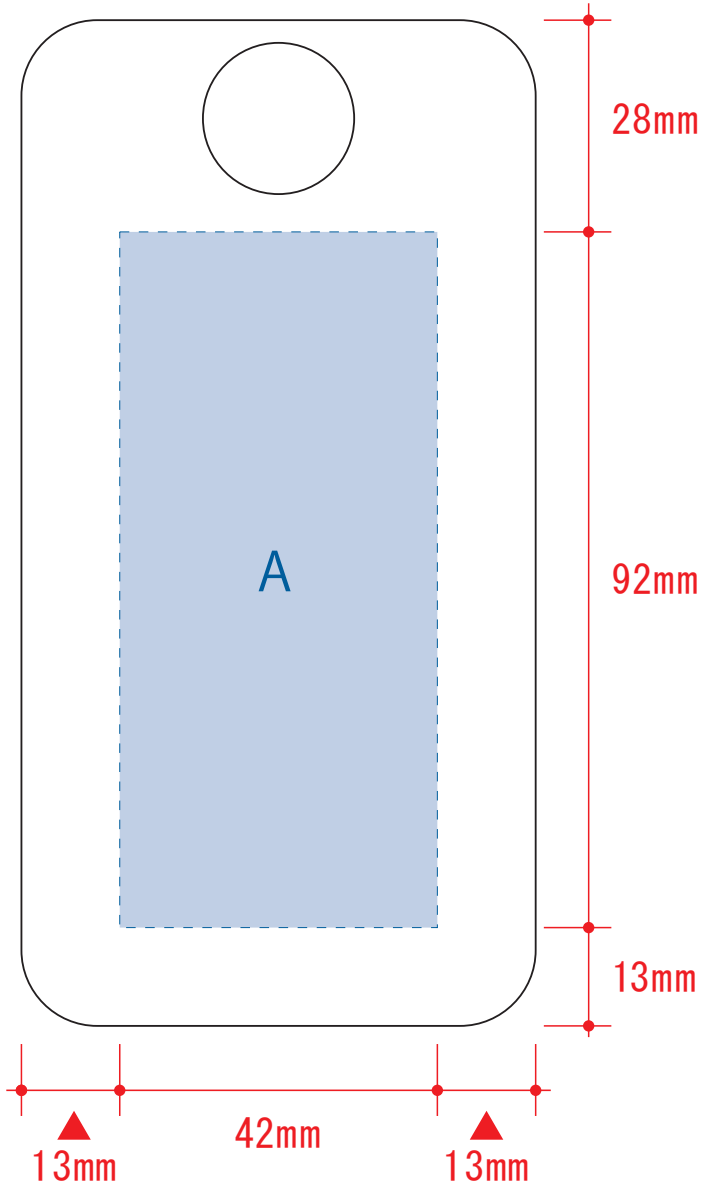

表面

↓差し口側↓

裏面

↓差し口側↓

デザインスペース : A/W42×H92 (mm)、B/W42×H100 (mm)

■シルク印刷 最大範囲 : A/W42×H92 (mm)、B/W42×H100 (mm)

■パッド印刷 最大範囲 : W30×H30 (mm)

■インクジェット印刷 最大範囲 : A/W42×H92 (mm)、B/W42×H100 (mm)