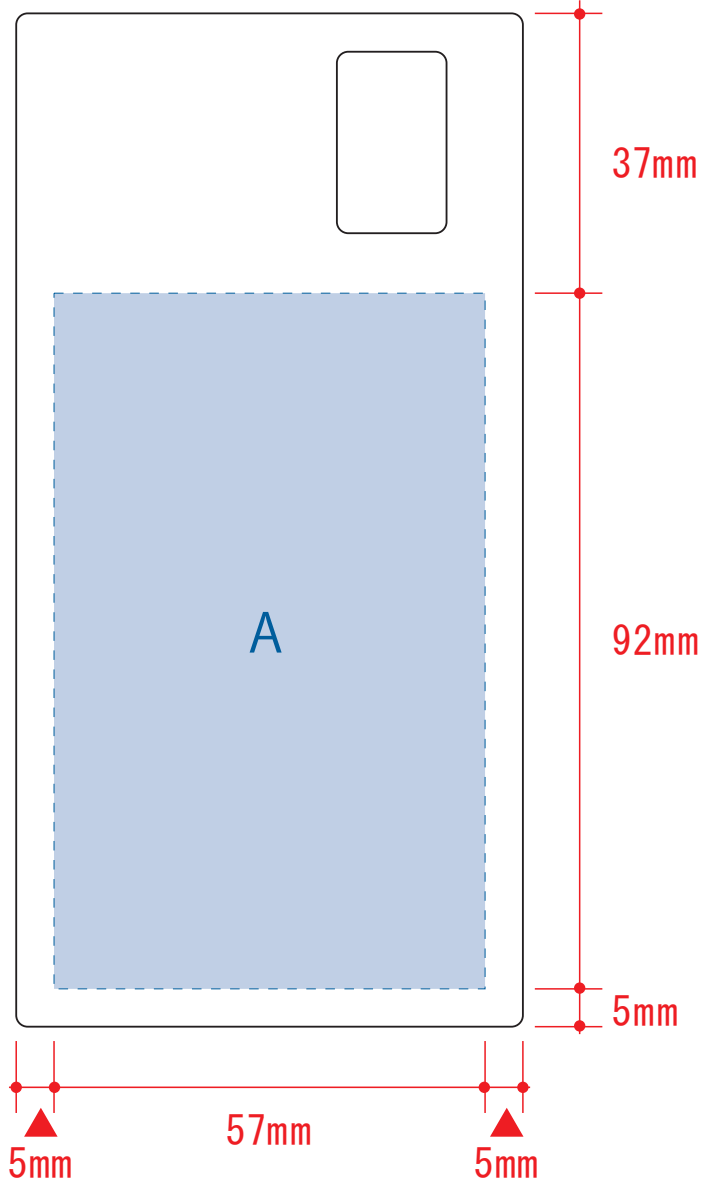

表面

↓差し口側↓

裏面

↓差し口側↓

デザインスペース : A/W57×H92 (mm)、B/W57×H124 (mm)

■シルク印刷 最大範囲 : A/W57×H92 (mm)、B/W57×H124 (mm)

■パッド印刷 最大範囲 : W30×H30 (mm)

■インクジェット印刷 最大範囲 : A/W57×H92 (mm)、B/W57×H124 (mm)