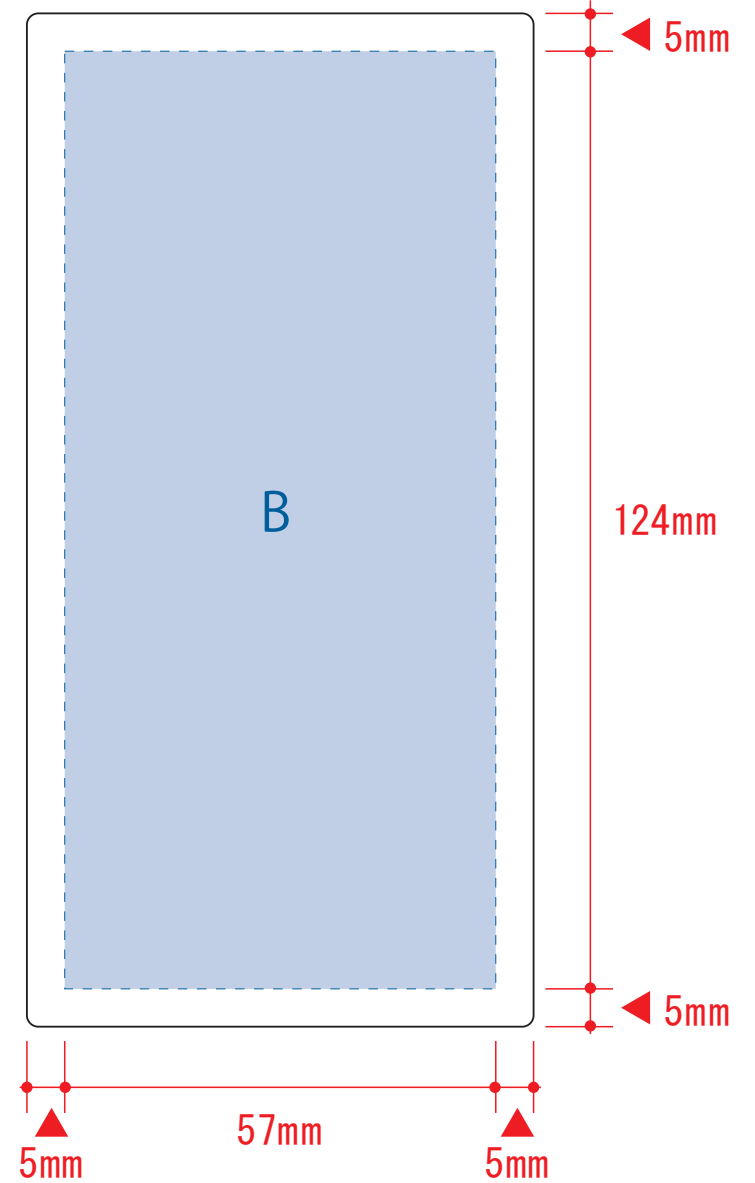

表面

↓差し口側↓

裏面

↓差し口側↓

デザインスペース : A/W57×H92 (mm)、B/W57×H124 (mm)

■シルク印刷 最大範囲 : A/W57×H92 (mm)、B/W57×H124 (mm)

■パッド印刷 最大範囲 : W30×H30 (mm)

■インクジェット印刷 最大範囲 : A/W57×H92 (mm)、B/W57×H124 (mm)