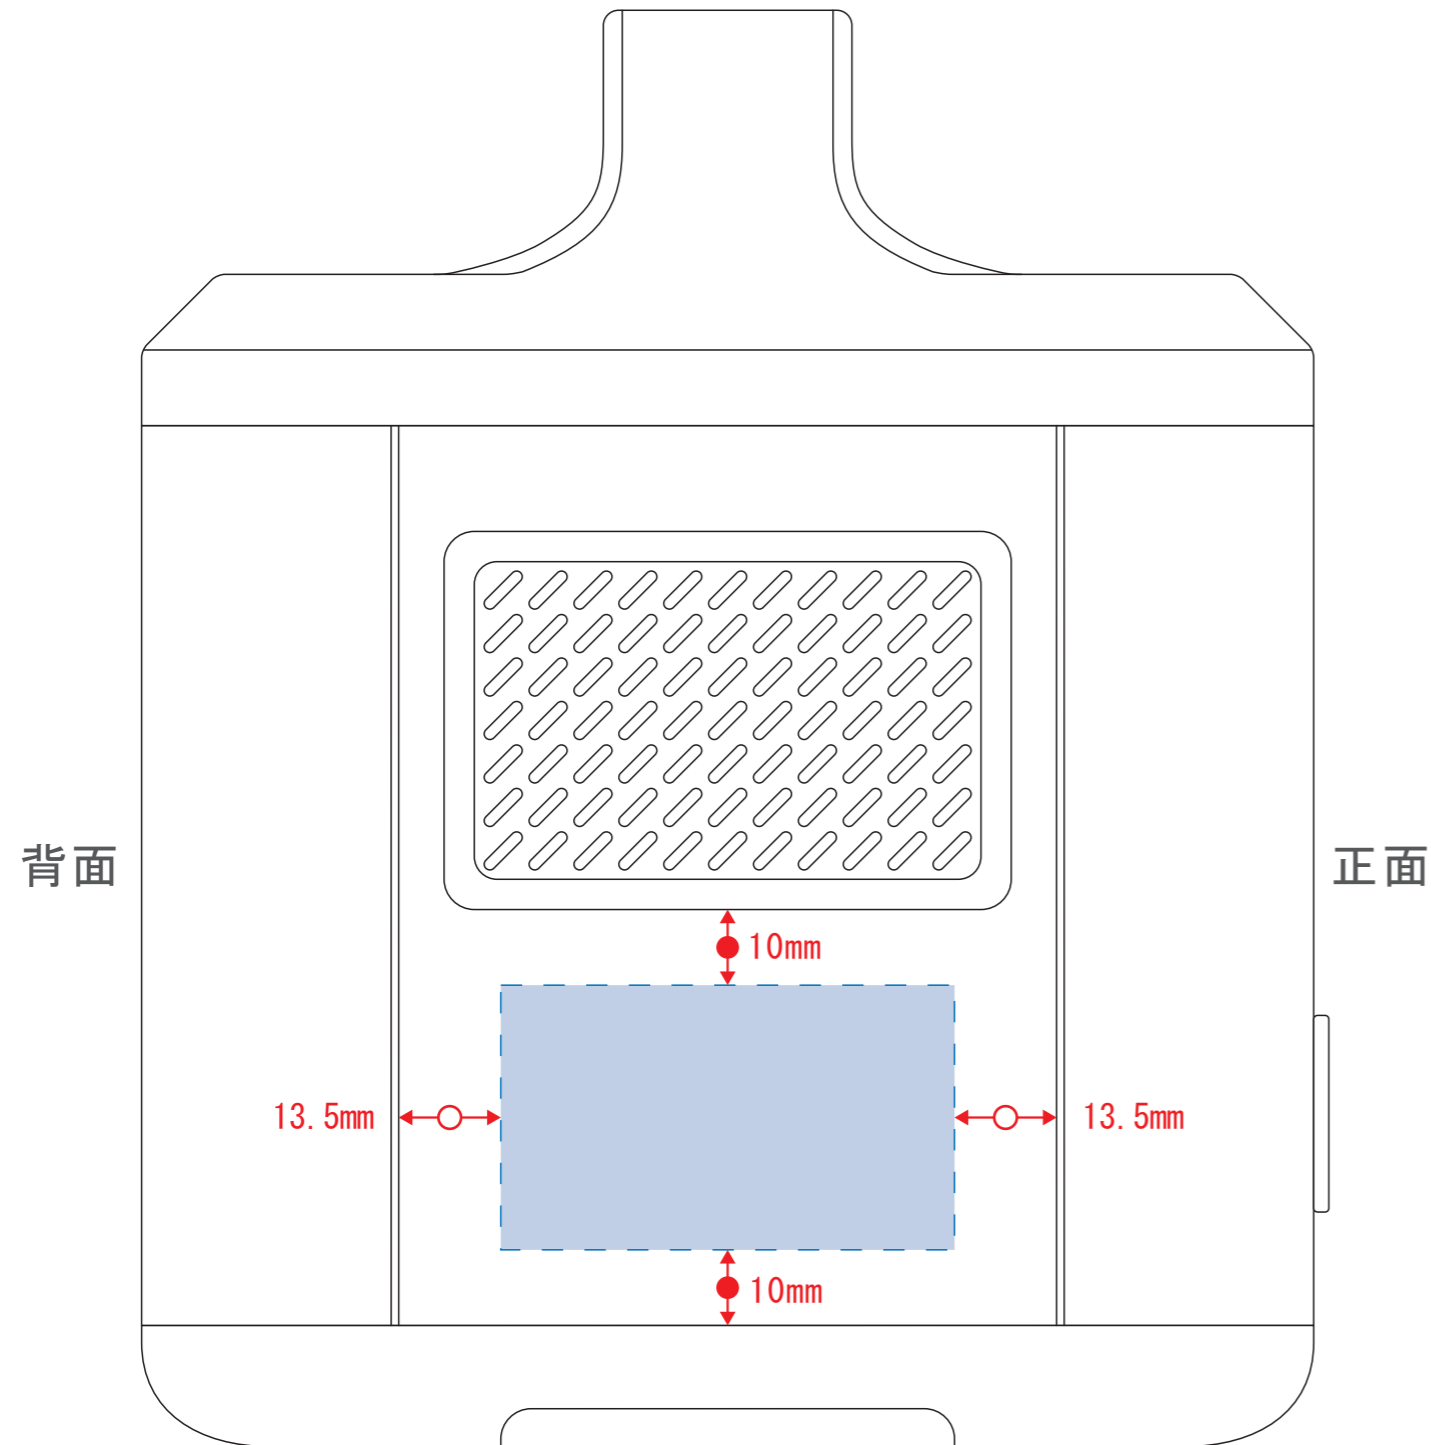

左側面

右側面

デザインスペース : W60×H35 (mm)

■シルク印刷 最大範囲 : W60×H35 (mm)

■パッド印刷 最大範囲 : W40×H20 (mm)