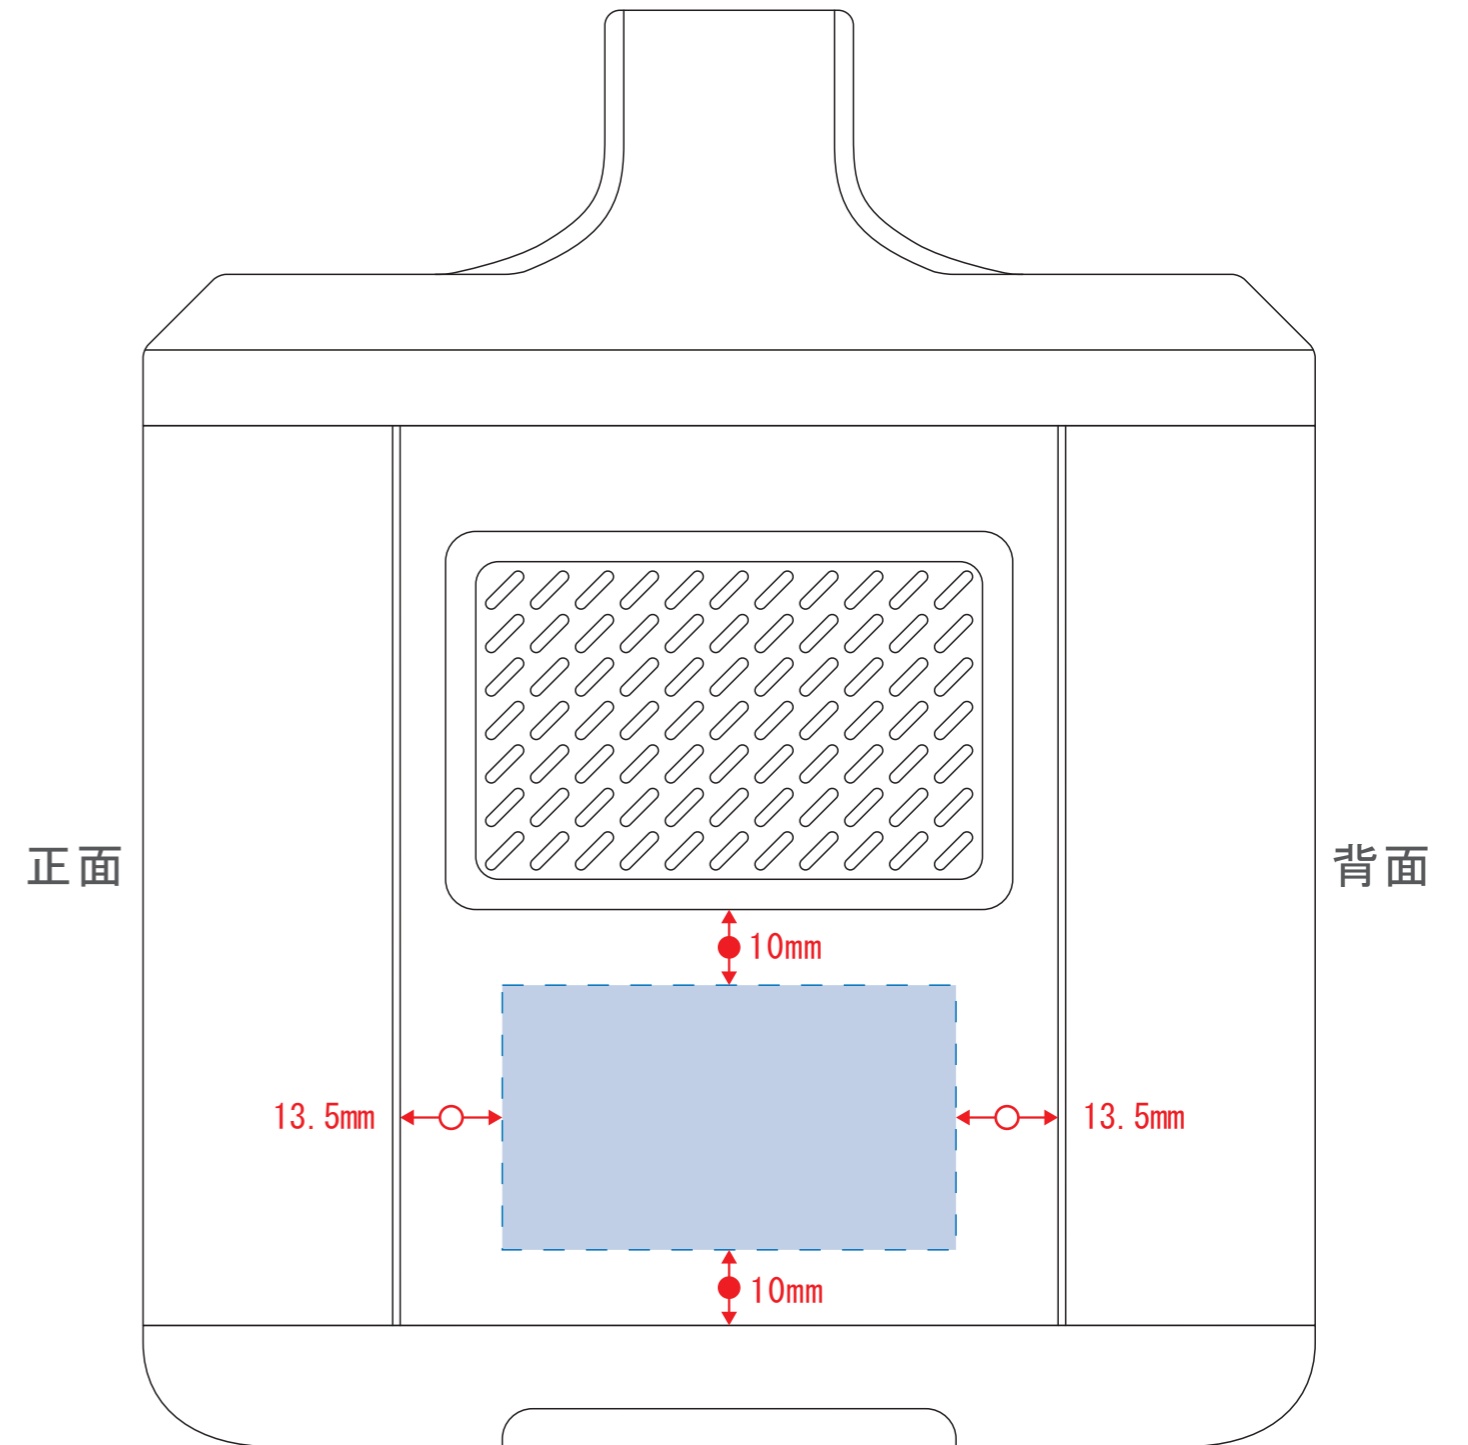

左側面

右側面

デザインスペース : W60×H35 (mm)

■シルク印刷 最大範囲 : W60×H35 (mm)

■パッド印刷 最大範囲 : W40×H20 (mm)