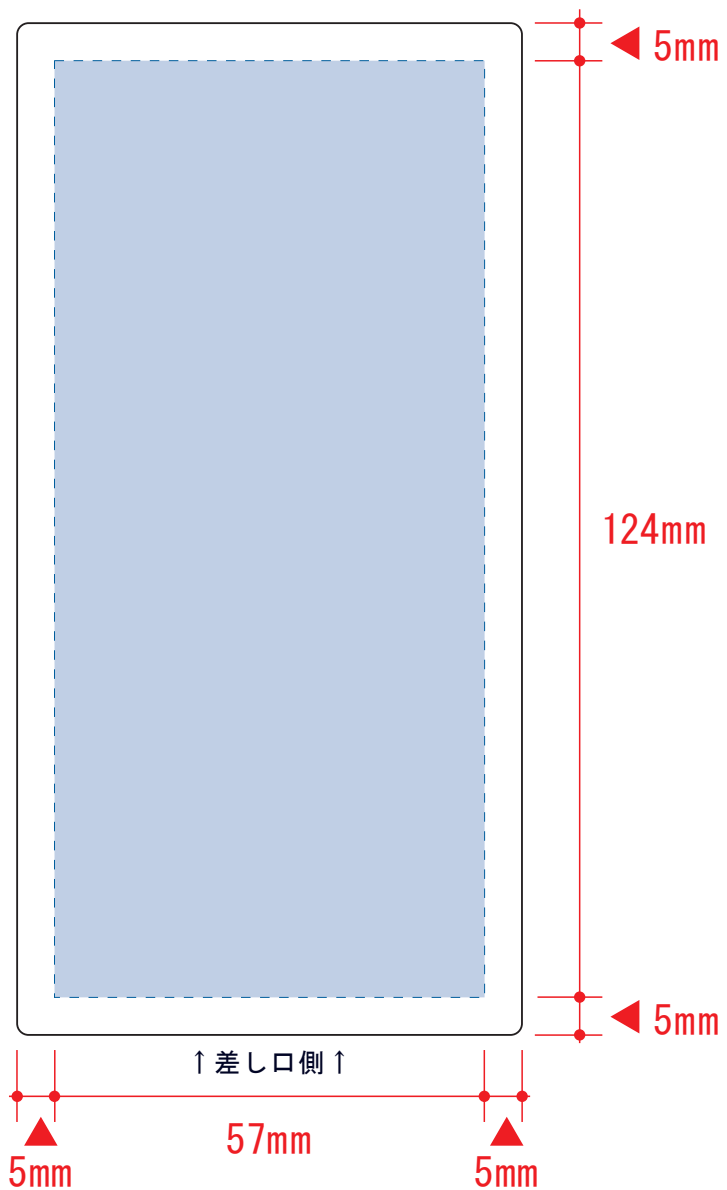

表面

裏面

- デザインスペース : W57×H124 (mm)
- シルク印刷 最大範囲 : W57×H124 (mm)
  - パッド印刷 最大範囲 : W30×H30 (mm)
  - インクジェット印刷 最大範囲 : W57×H124 (mm)