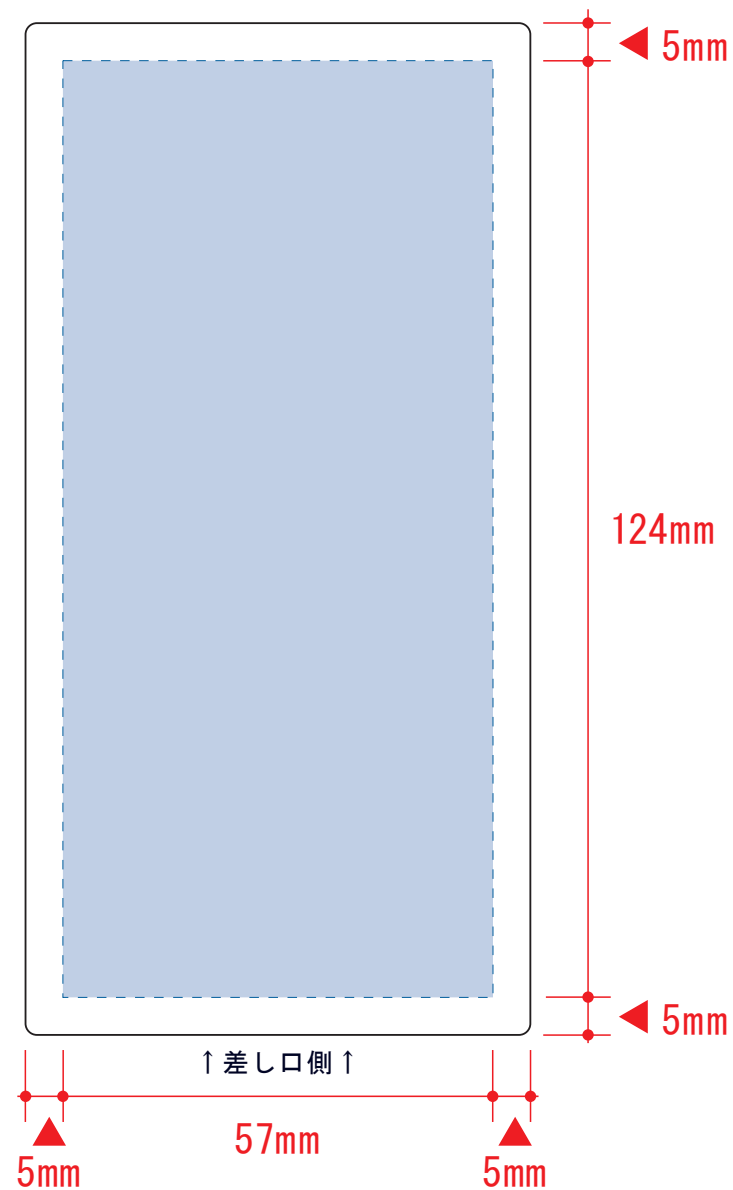

表面

裏面

- デザインスペース : W57×H124 (mm)
- シルク印刷 最大範囲 : W57×H124 (mm)
  - パッド印刷 最大範囲 : W30×H30 (mm)
  - インクジェット印刷 最大範囲 : W57×H124 (mm)