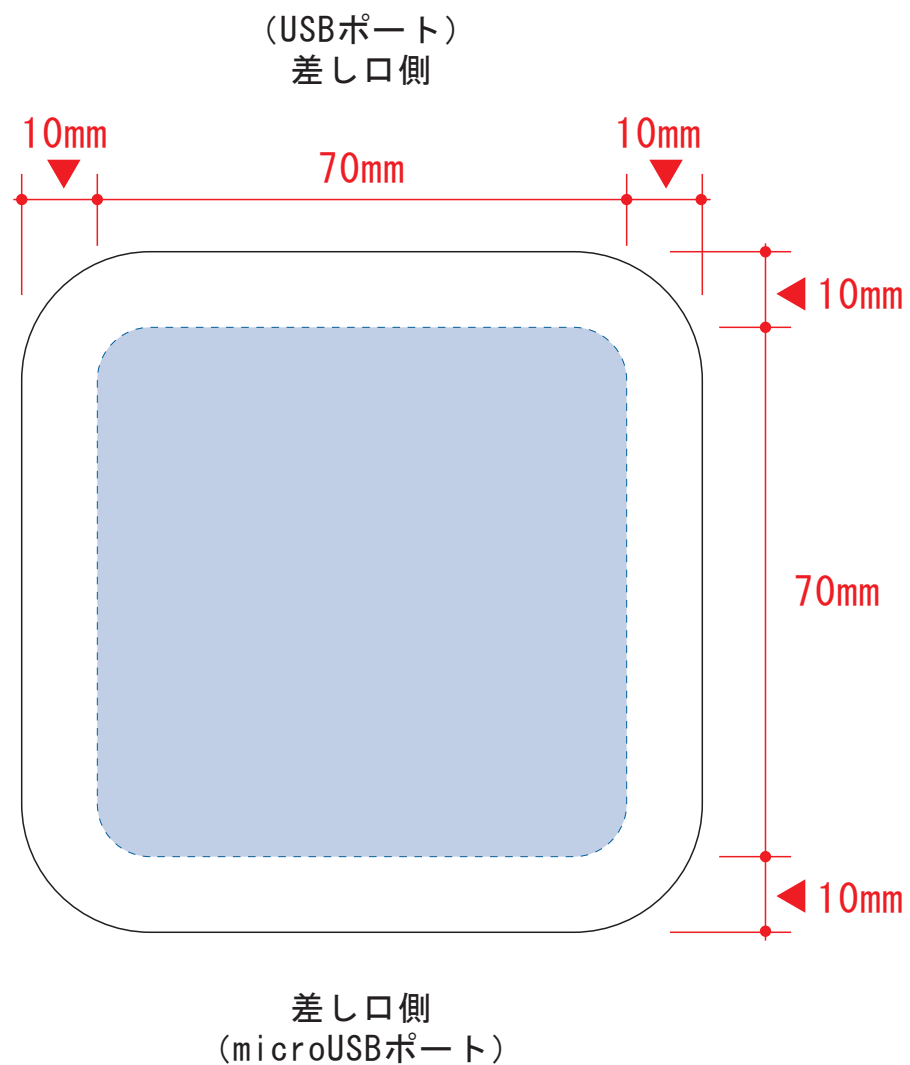

ワイヤレス充電器 スクエア 5W 1630

レイアウト可能範囲 : W70×H70 (mm)

■シルク印刷 最大範囲 : W70×H70 (mm)

■インクジェット印刷 最大範囲 : W70×H70 (mm)