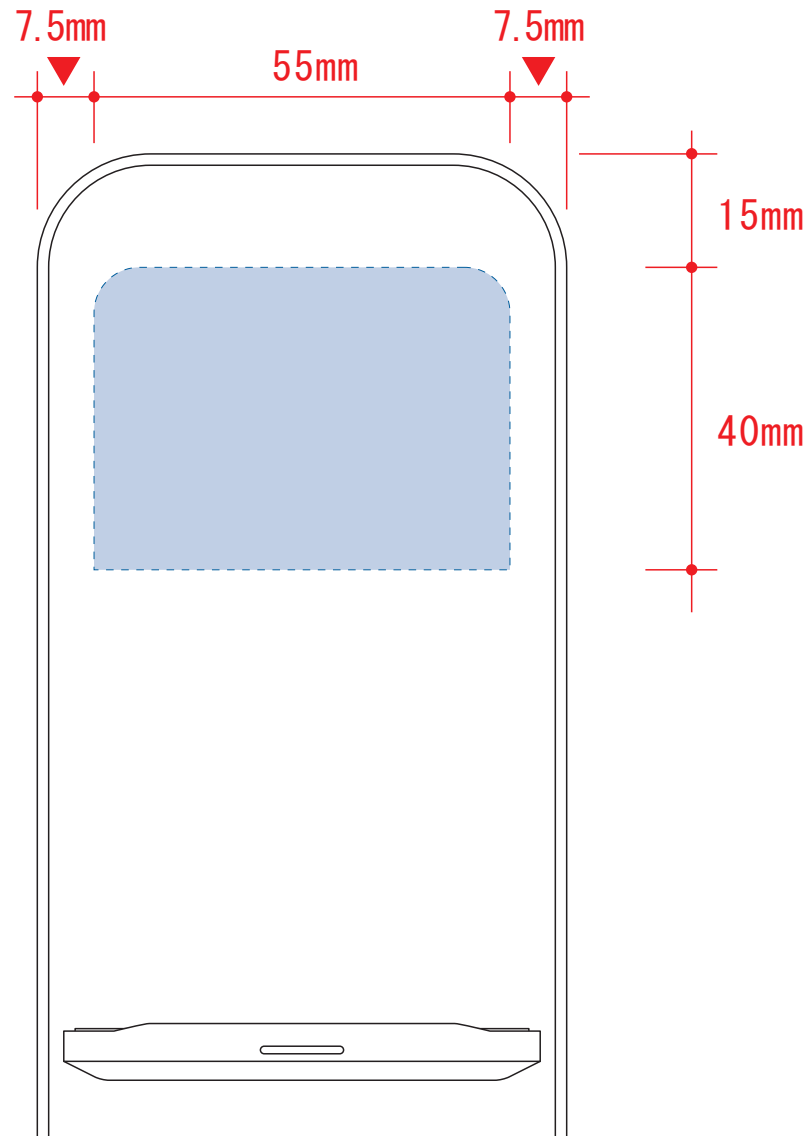

スタンドワイヤレス充電器 5W 1625

デザインスペース : W55 × H40 (mm)
■シルク印刷 最大範囲 : W55 × H40 (mm)