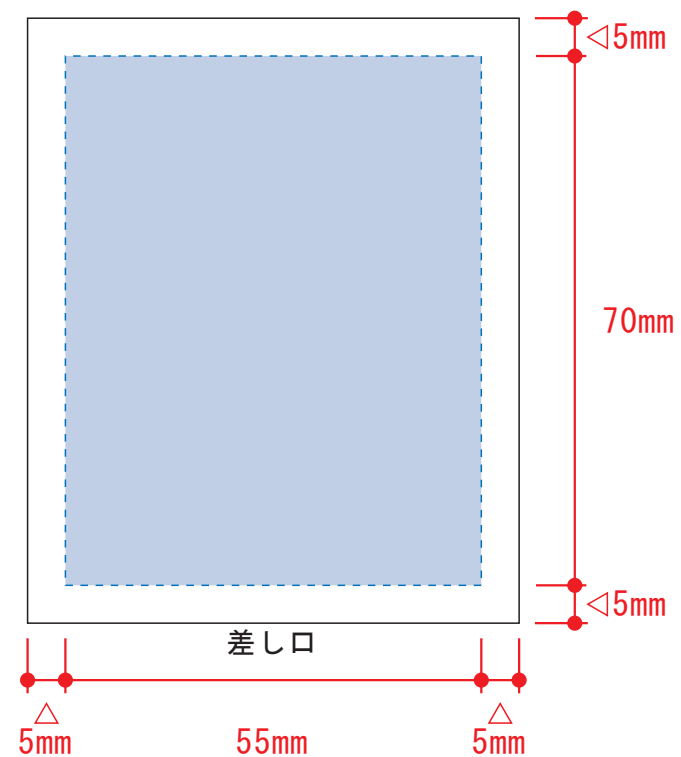

シルク用

インクジェット用

デザインスペース : W55×H70 (mm)

■シルク印刷 最大範囲 : W45×H60 (mm)

■インクジェット印刷 最大範囲 : W55×H70 (mm)