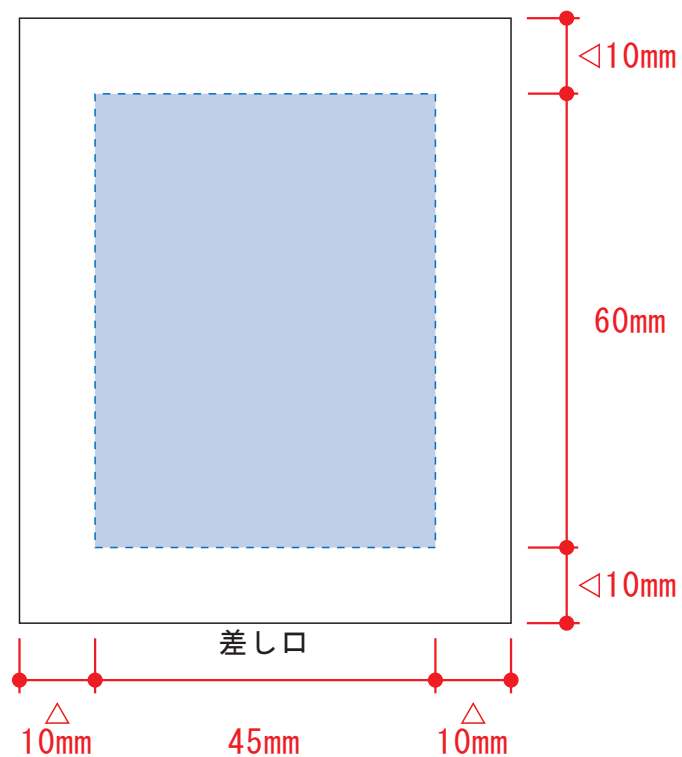

シルク用

インクジェット用

デザインスペース : W55×H70 (mm)

■シルク印刷 最大範囲 : W45×H60 (mm)

■インクジェット印刷 最大範囲 : W55×H70 (mm)