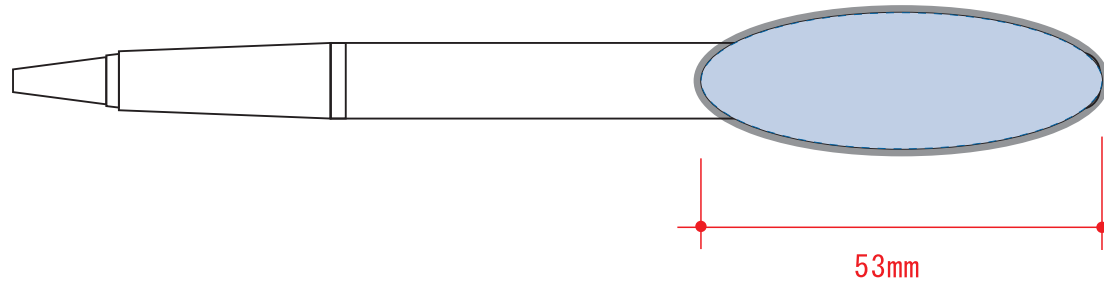

オーバルクリップボールペン フルカラー対応 1568

制作上の注意点

- デザインサイズ:デザイン原寸の寸法をご記入下さい。
- 刷り色:フルカラーのみです。特色指定はできません。
- 刷り位置:寸法線はレイアウト位置に合わせて調整して下さい。
- プリントは点線部分、網掛けの刷り範囲  以内をお願い致します。
(ベースの材質、又はデザインによりベタ面が多い場合、線が細かい場合等、調整が必要な場合がございます。)
- 全面に絵柄や下地が入る場合は、  まで塗足しを付けてください。
- 細かい文字などは素材の関係上かすれたり、つぶれてしまう場合がございます。
- ベース素材のカラーにより、印刷色の仕上がりが若干変わる場合がございます。

※画像データをご使用の際の注意点

- 原寸350dpiの画像データをレイアウトして下さい。
- 画像データは別途添付して下さい。

デザインスペース : W53×H18 (mm)

■フルカラー印刷 最大範囲 : W53×H18 (mm)