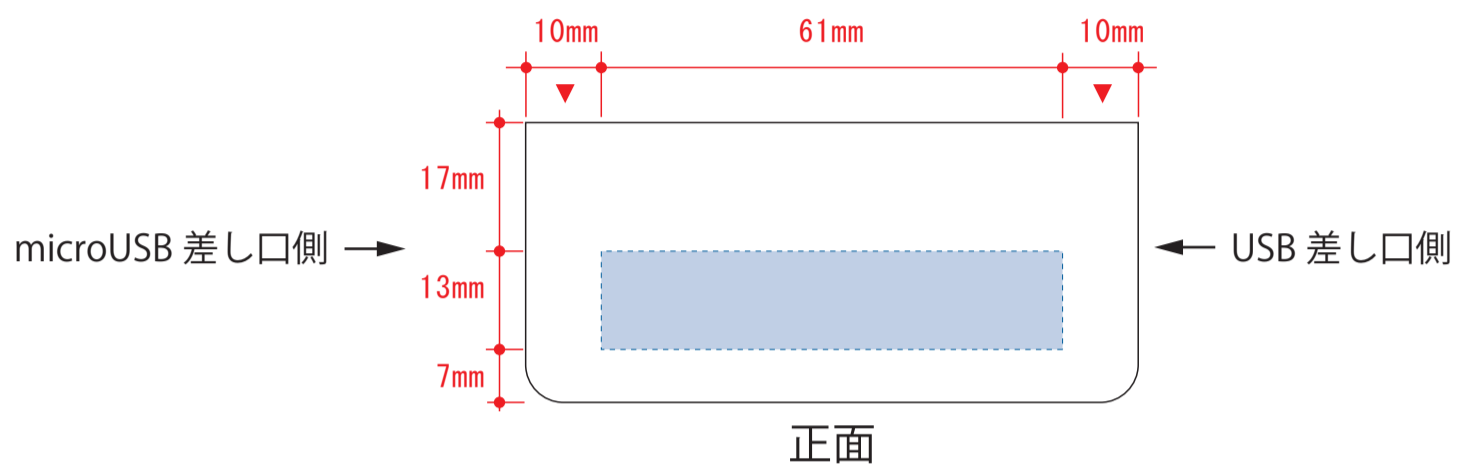

シルク用

シルク用

デザインスペース : W61×H13 (mm)

■シルク印刷 最大範囲 : W61×H13 (mm)

インクジェット用

インクジェット用

デザインスペース : W68×H16 (mm)

■インクジェット印刷 最大範囲 : W68×H16 (mm)