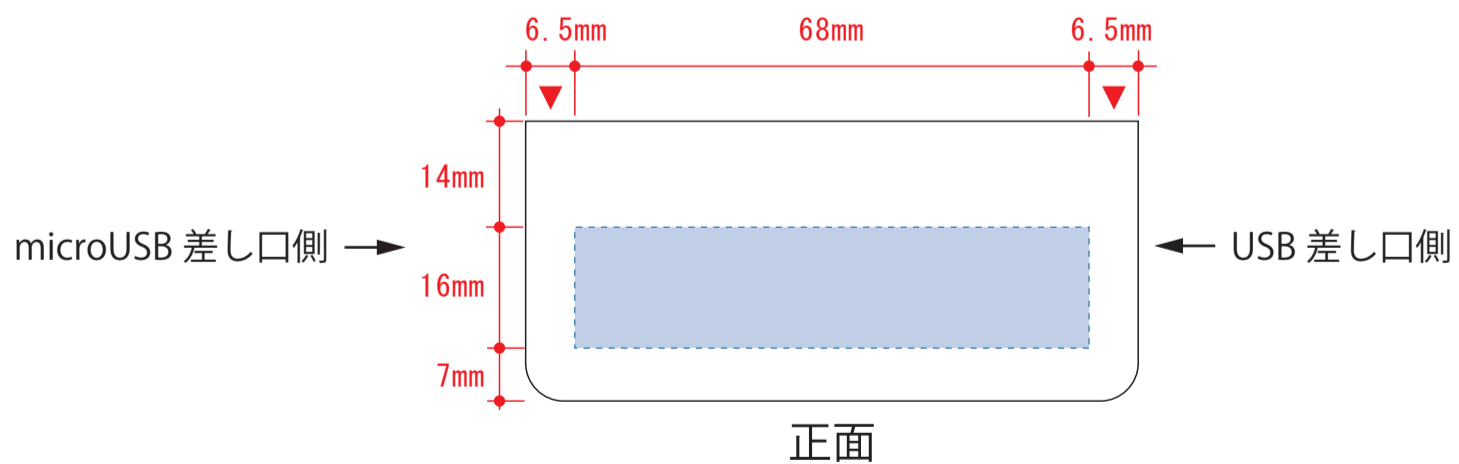

シルク用

シルク用

デザインスペース : W61×H13 (mm)

■シルク印刷 最大範囲 : W61×H13 (mm)

インクジェット用

インクジェット用

デザインスペース : W68×H16 (mm)

■インクジェット印刷 最大範囲 : W68×H16 (mm)