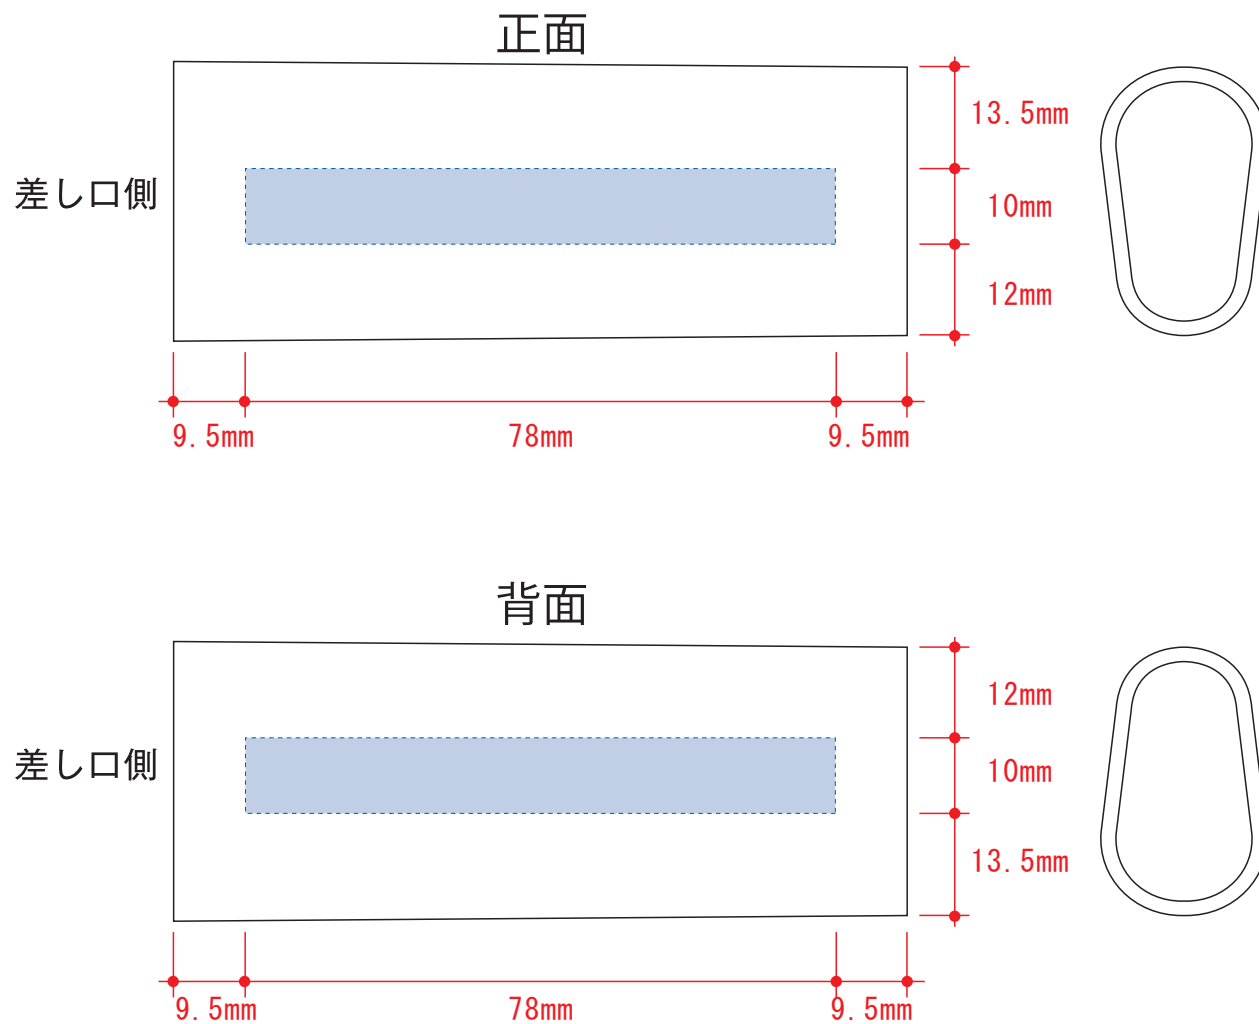

シルク用

シルク用

デザインスペース : W78×H10 (mm)
■シルク印刷 最大範囲 : W78×H10 (mm)

インクジェット用

インクジェット用

デザインスペース : W86×H15 (mm)
■インクジェット印刷 最大範囲 : W86×H15 (mm)