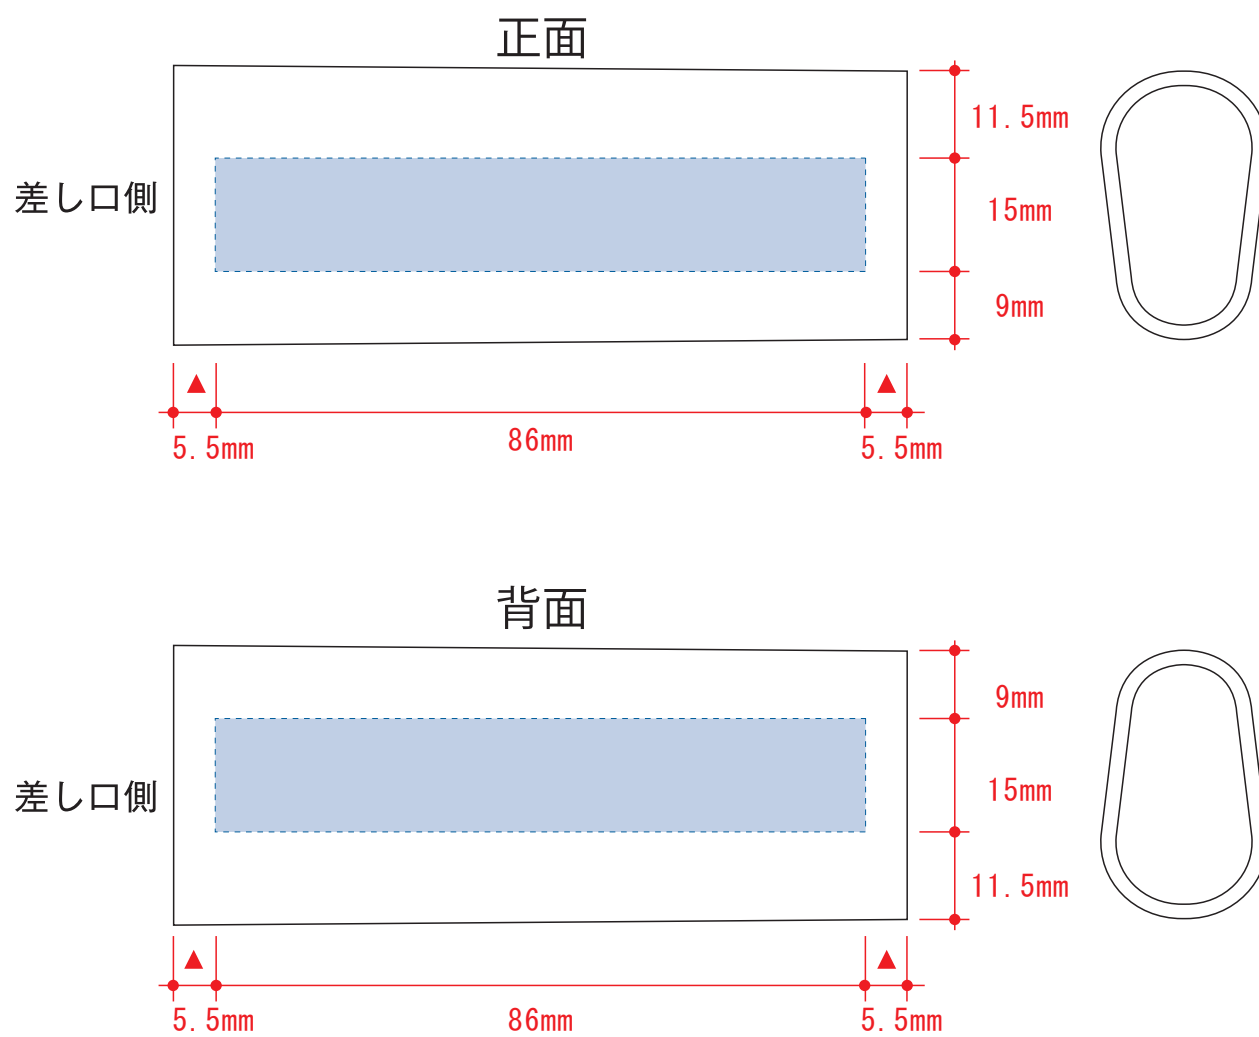

シルク用

シルク用

デザインスペース : W78×H10 (mm)
■シルク印刷 最大範囲 : W78×H10 (mm)

インクジェット用

インクジェット用

デザインスペース : W86×H15 (mm)
■インクジェット印刷 最大範囲 : W86×H15 (mm)