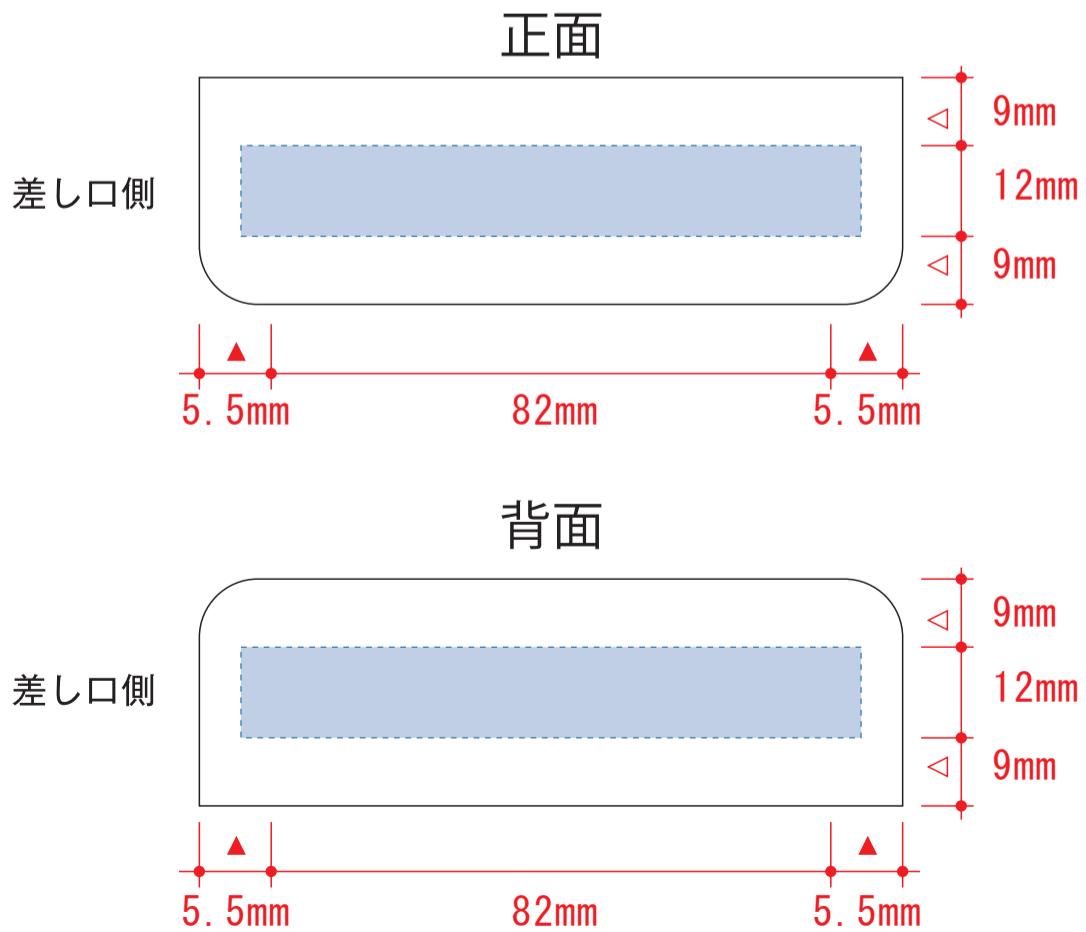

シルク用

シルク用

デザインスペース : W74×H10 (mm)
■シルク印刷 最大範囲 : W74×H10 (mm)

インクジェット用

インクジェット用

デザインスペース : W82×H12 (mm)
■インクジェット印刷 最大範囲 : W82×H12 (mm)