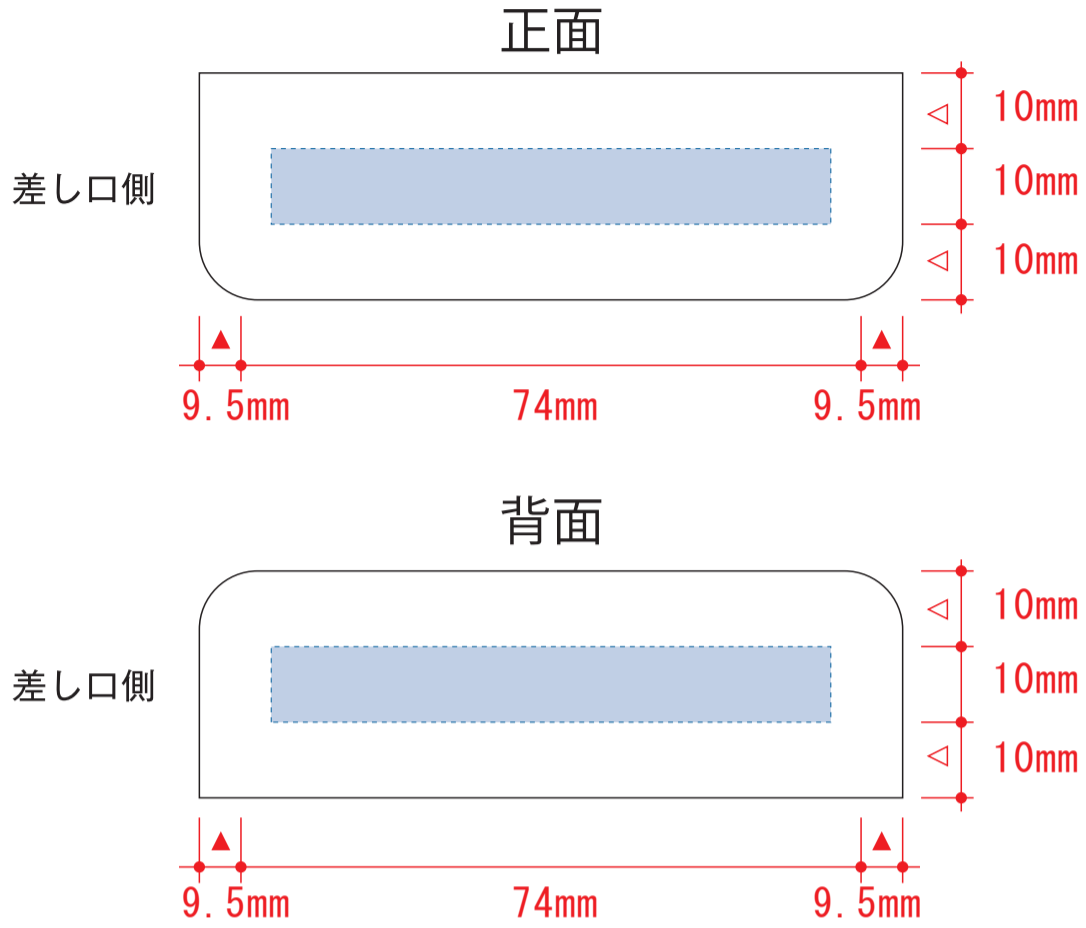

シルク用

シルク用

デザインスペース : W74×H10 (mm)
■シルク印刷 最大範囲 : W74×H10 (mm)

インクジェット用

インクジェット用

デザインスペース : W82×H12 (mm)
■インクジェット印刷 最大範囲 : W82×H12 (mm)