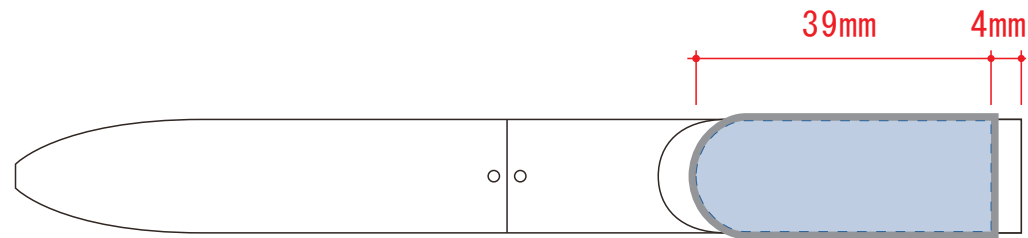

ラペルツイストボールペン3C 1557

制作上の注意点

- デザインサイズ:デザイン原寸の寸法をご記入下さい。
- 刷り色:フルカラーのみです。特色指定はできません。
- 刷り位置:寸法線はレイアウト位置に合わせて調整して下さい。
- プリントは点線部分、網掛けの刷り範囲  以内をお願い致します。
(ベースの材質、又はデザインによりベタ面が多い場合、線が細かい場合等、調整が必要な場合がございます。)
- 全面に絵柄や下地が入る場合は、  まで塗足しを付けてください。
- 細かい文字などは素材の関係上かすれたり、つぶれてしまう場合がございます。
- ベース素材のカラーにより、印刷色の仕上りが若干変わる場合がございます。

※画像データをご使用の際の注意点

- 原寸350dpiの画像データをレイアウトして下さい。
- 画像データは別途添付して下さい。

レイアウト可能範囲 : W39 × H15 (mm)

■フルカラー印刷 最大範囲 : W39 × H15 (mm)