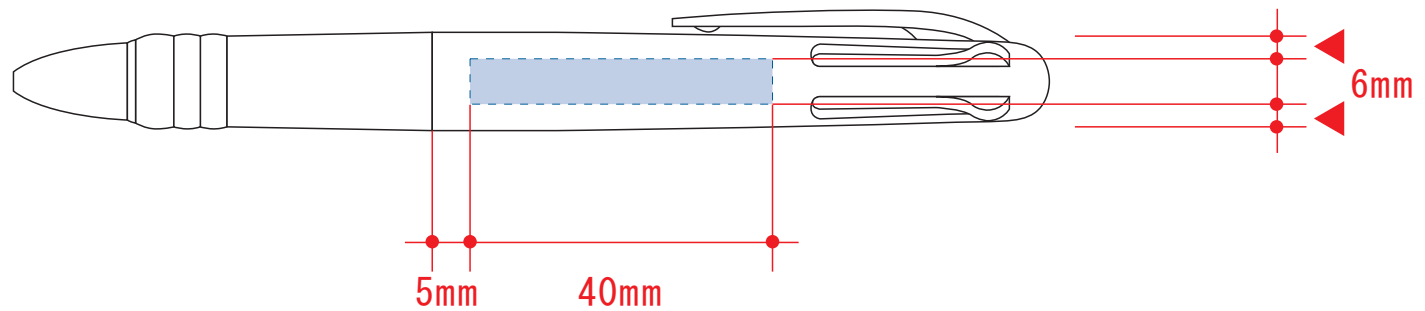

# 3色プラスワンボールペン フルカラー専用 1450

## 制作上の注意点

- デザインサイズ:レイアウトの状態での寸法をご記入下さい。
- 刷り色:PANTONEチップでご指定下さい。
  - ※黒・白・金・銀はチップでのご指定はできません。
  - ※刷り色が白の場合、黒でレイアウトし、指示事項/刷り色の部分に「白」とご記入下さい。
- 刷り位置:寸法線はレイアウト位置に合わせて調整して下さい。
  
- プリントは点線部分、網掛けの刷り範囲  以内をお願い致します。  
(ベースの材質、又はデザインによりベタ面が多い場合、線が細かい場合等、調整が必要な場合がございます。)
- 細かい文字などは素材の関係上かすれたり、つぶれてしまう場合がございます。
- ベース素材のカラーにより、印刷色の仕上りが若干変わる場合がございます。

## ※画像データをご使用の際の注意点

- 原寸600dpiのモノクロ2階調の画像データをレイアウトして下さい。
- 画像データは別途添付して下さい。(pdfデータにリンクしたもの)

レイアウト可能範囲 : W40 × H6 (mm)

■フルカラー印刷 最大範囲 : W40 × H6 (mm)