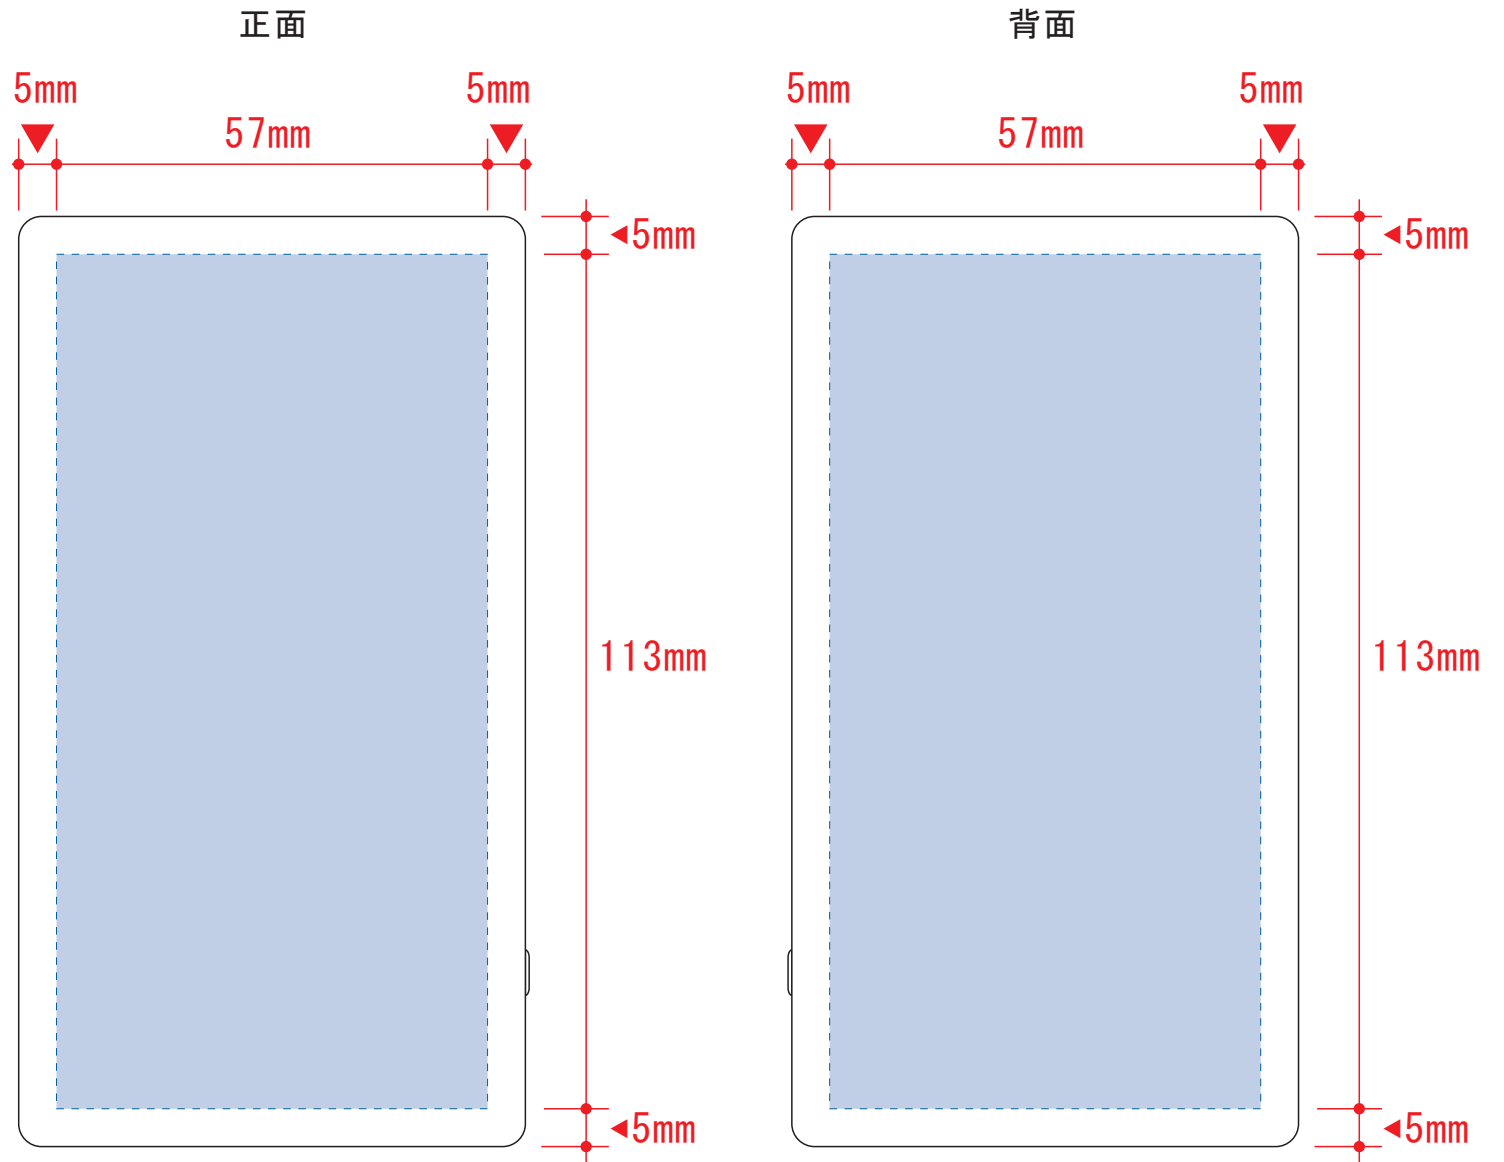

モバイルチャージャー4000フラット 1447

デザインスペース : W57 × H113 (mm)

■シルク印刷 最大範囲 : W57 × H113 (mm)

■パッド印刷 最大範囲 : W30 × H30 (mm)

■インクジェット印刷 最大範囲 : W57 × H113 (mm)

差し口側