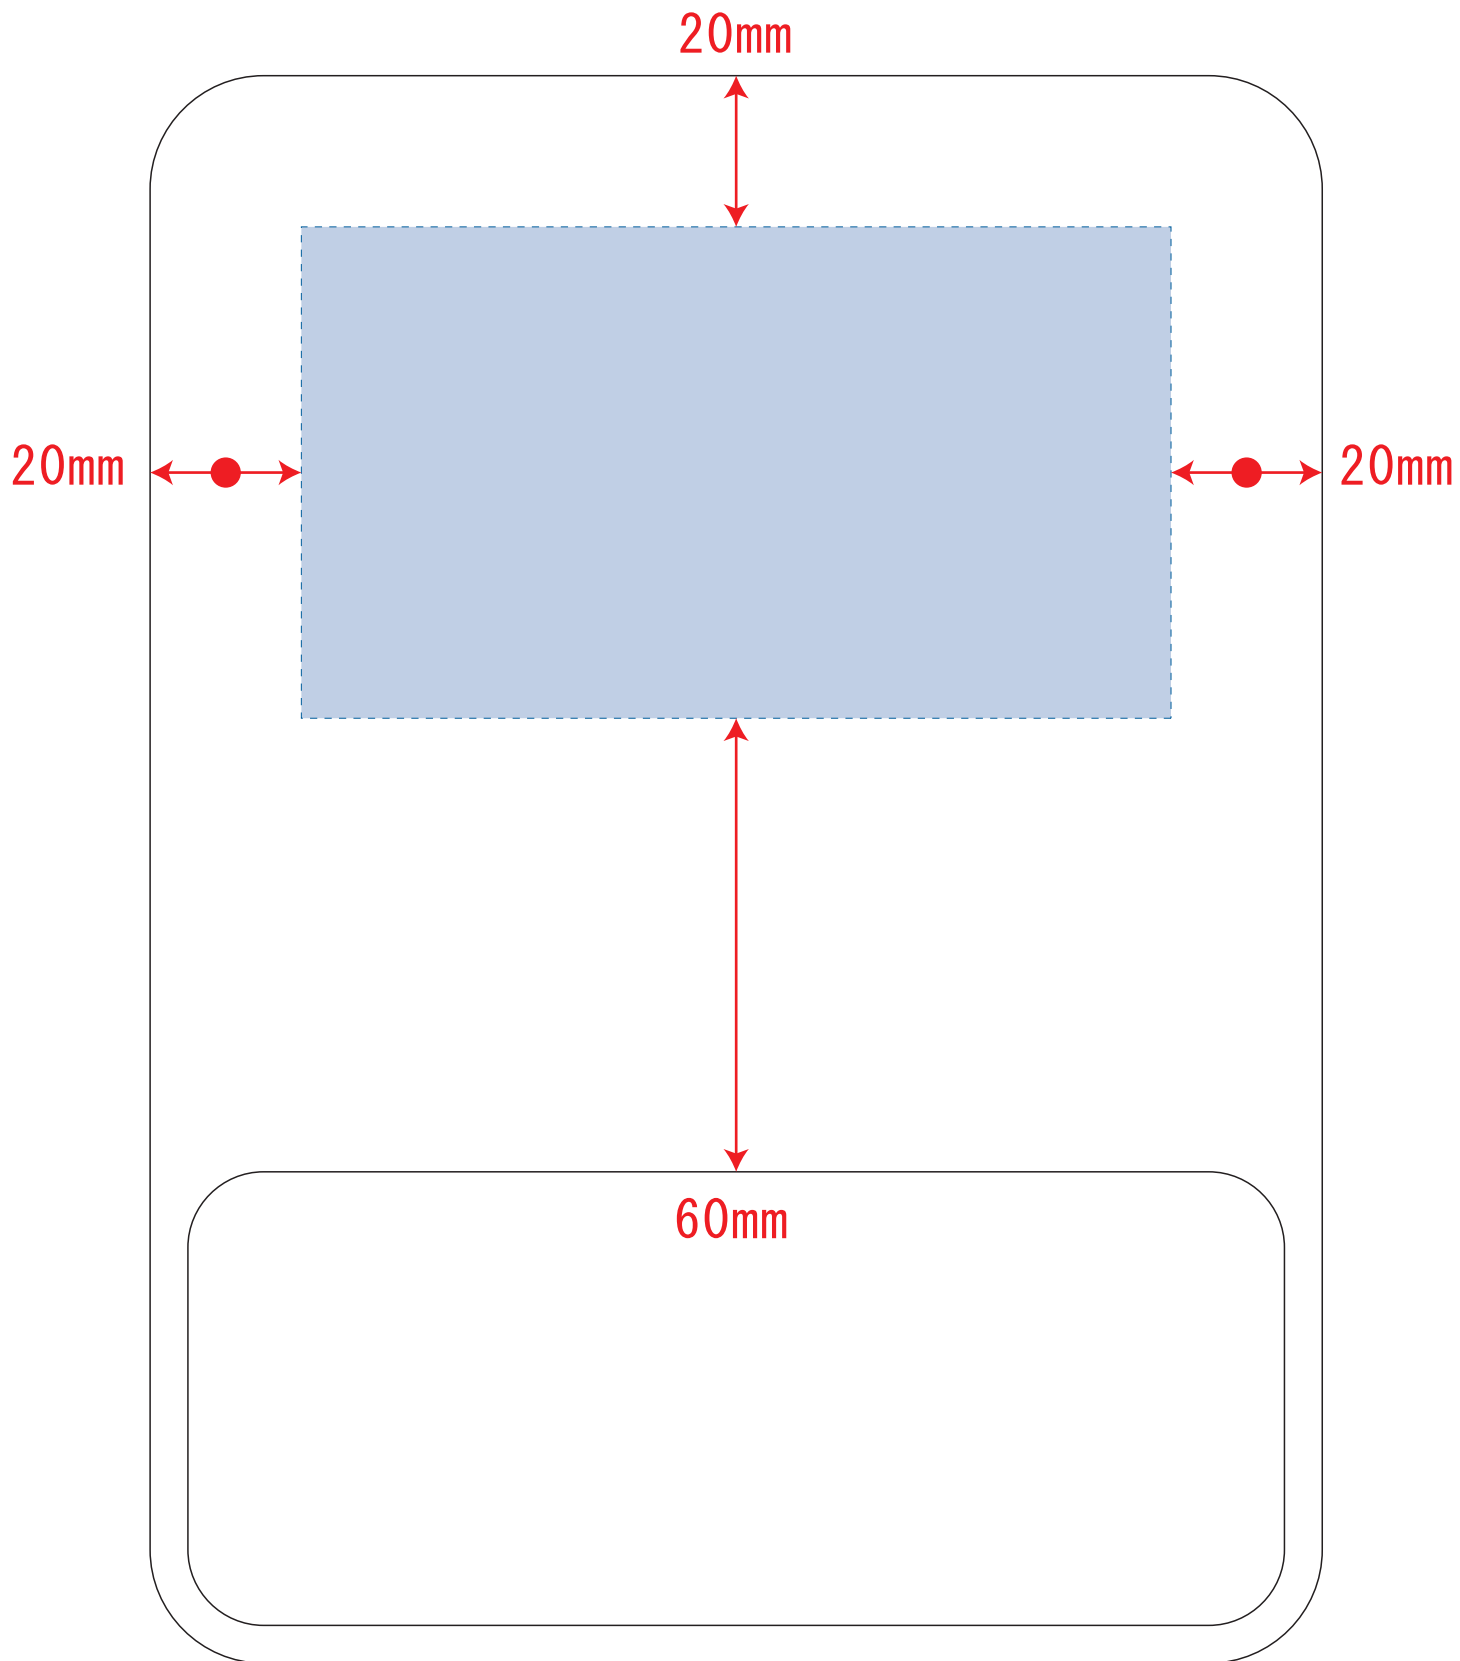

クッションマウスパッド スクエア 1327

制作上の注意点

- デザインサイズ:レイアウトの状態での寸法をご記入下さい。
- 刷り色:PANTONEまたはDICのチップでご指定下さい。
 - ※黒・白・金・銀はチップでのご指定はできません。
 - ※刷り色が白の場合、黒でレイアウトし、指示事項/刷り色の部分に「白」とご記入下さい。
- 刷り位置:寸法線はレイアウト位置に合わせて調整して下さい。
- プリントは点線部分、網掛けの刷り範囲  以内をお願い致します。(ベースの材質、又はデザインによりベタ面が多い場合、線が細かい場合等、調整が必要な場合がございます。)
- 細かい文字などは素材の関係上かすれたり、つぶれてしまう場合がございます。
- ベース素材のカラーにより、印刷色の仕上がりが若干変わる場合がございます。

※画像データをご使用の際の注意点

- 原寸600dpiのモノクロ2階調の画像データをレイアウトして下さい。
- 画像データは別途添付して下さい。(pdfデータにリンクしたもの)

デザインスペース : W115×H65 (mm)

■シルク印刷 最大範囲 : W115×H65 (mm)