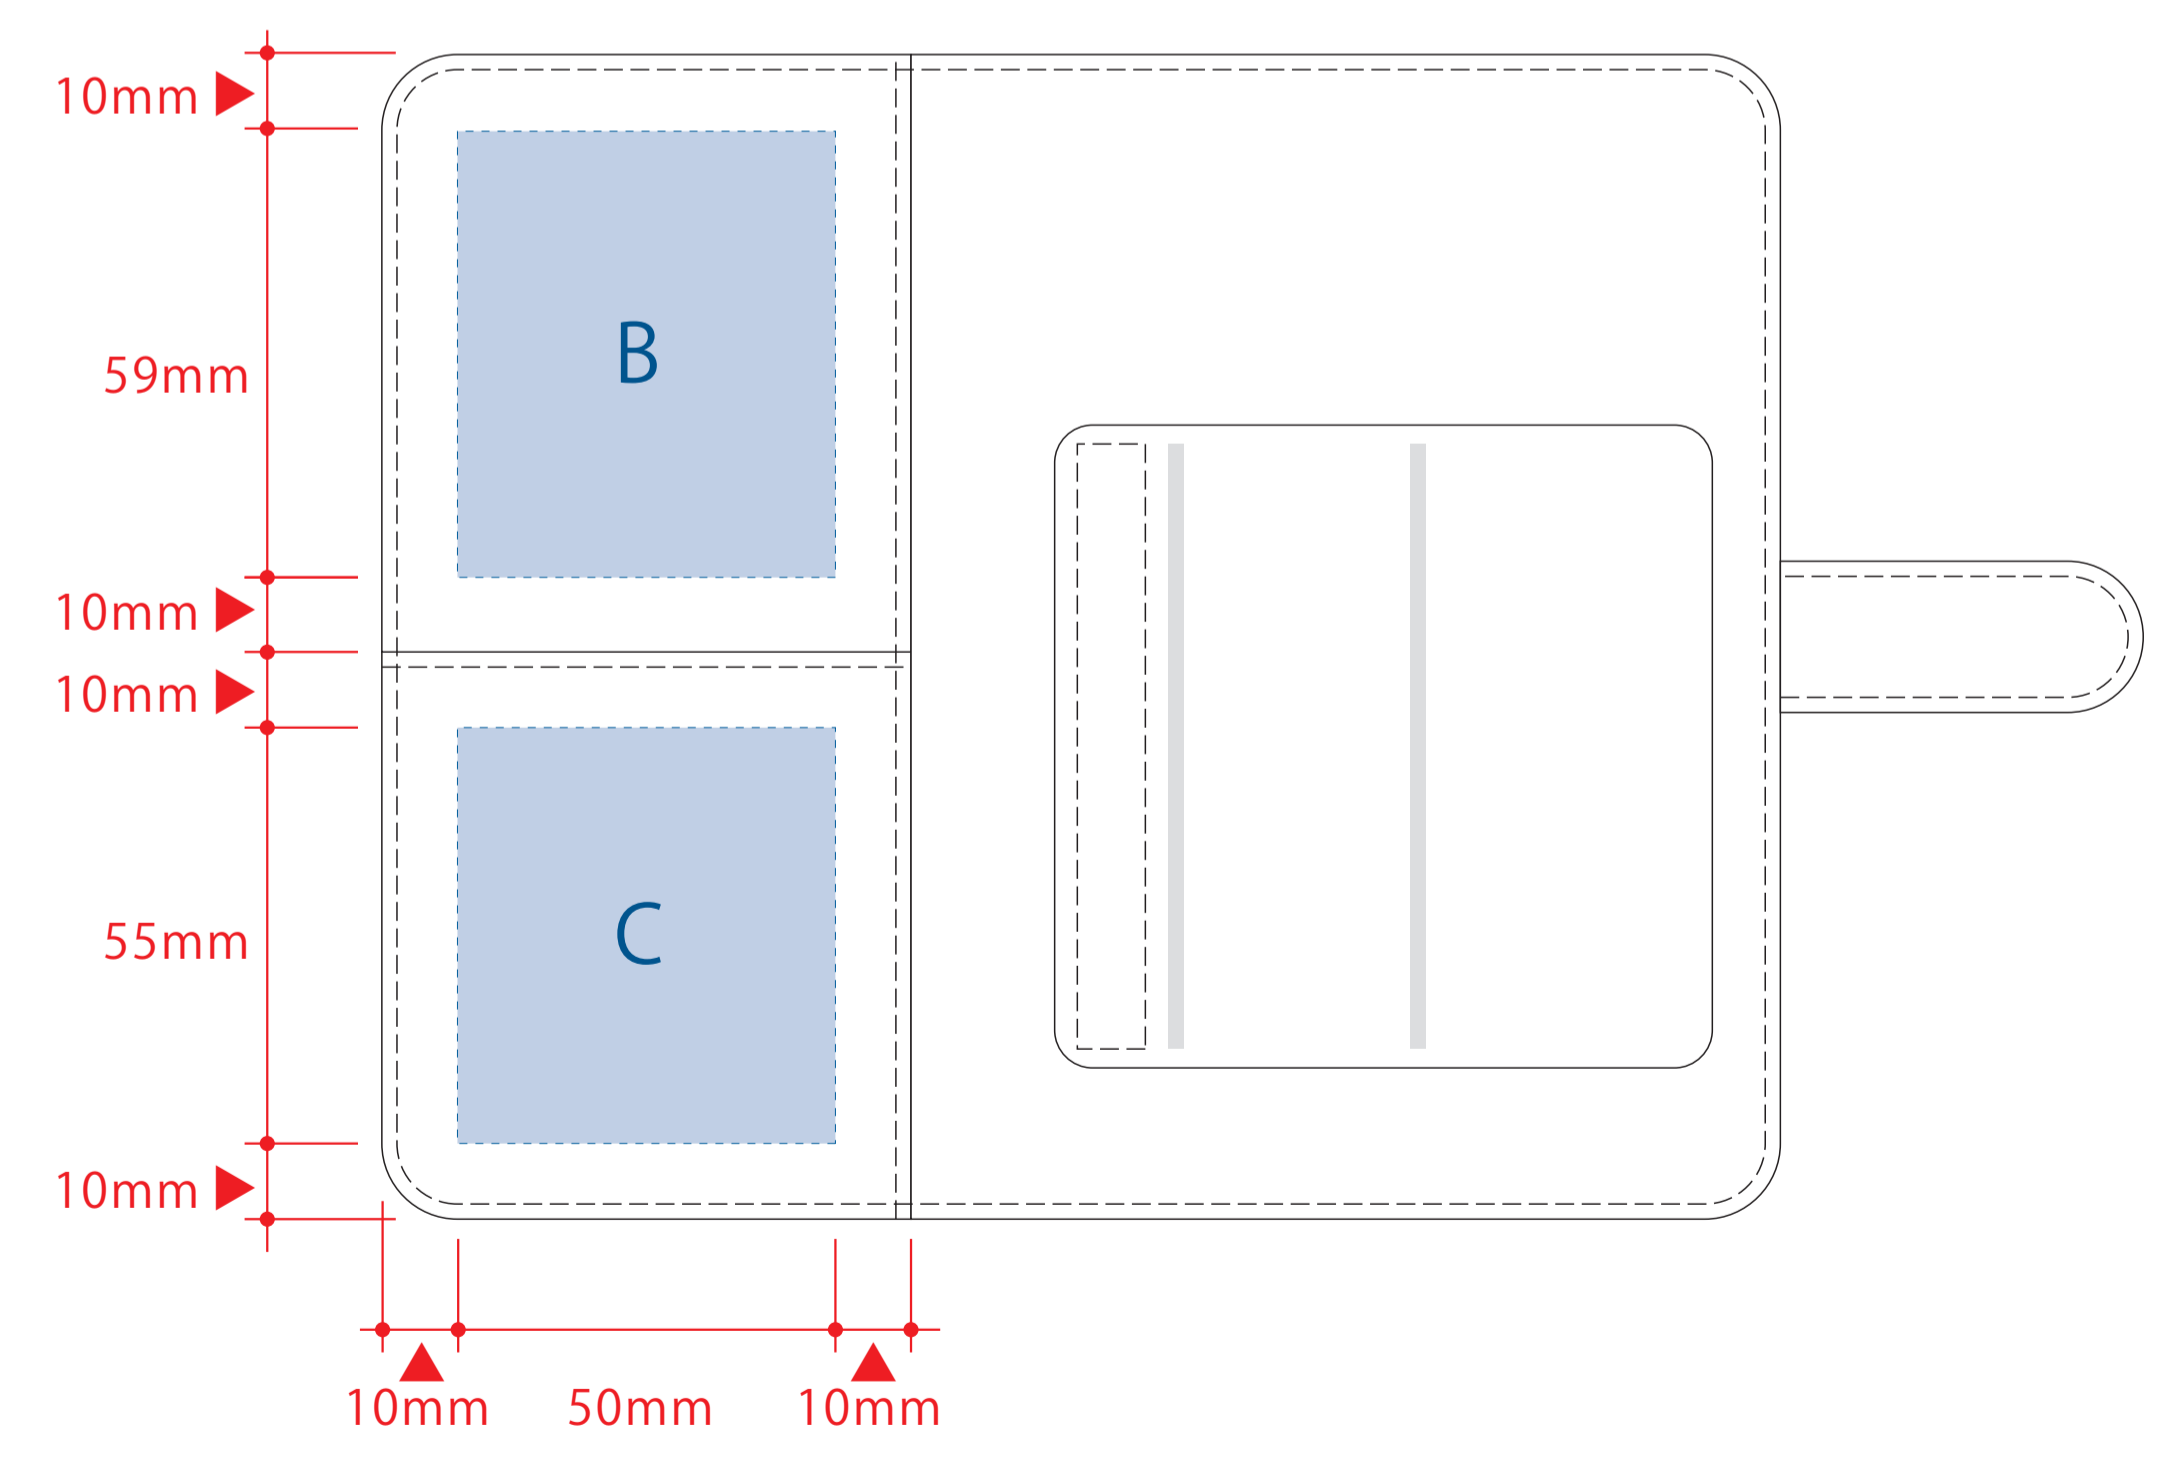

インクジェット用

インクジェット用
 デザインスペース: D/W233×H154 (mm)
 ■インクジェット印刷 最大範囲: D/W233×H154 (mm)

【中面】

デザインスペース: A/W60×H134 (mm)
 B/W50×H59 (mm)
 C/W50×H56 (mm)
 ■シルク印刷 最大範囲: A/W60×H134 (mm)
 ■パッド印刷 最大範囲: A・B・C/W40×H10 (mm)
 ■素押し・箔押し印刷 最大範囲: A/W40×H20 (mm)

素押し・箔押し用

※マグネットが内蔵されている部分は印刷不可です。