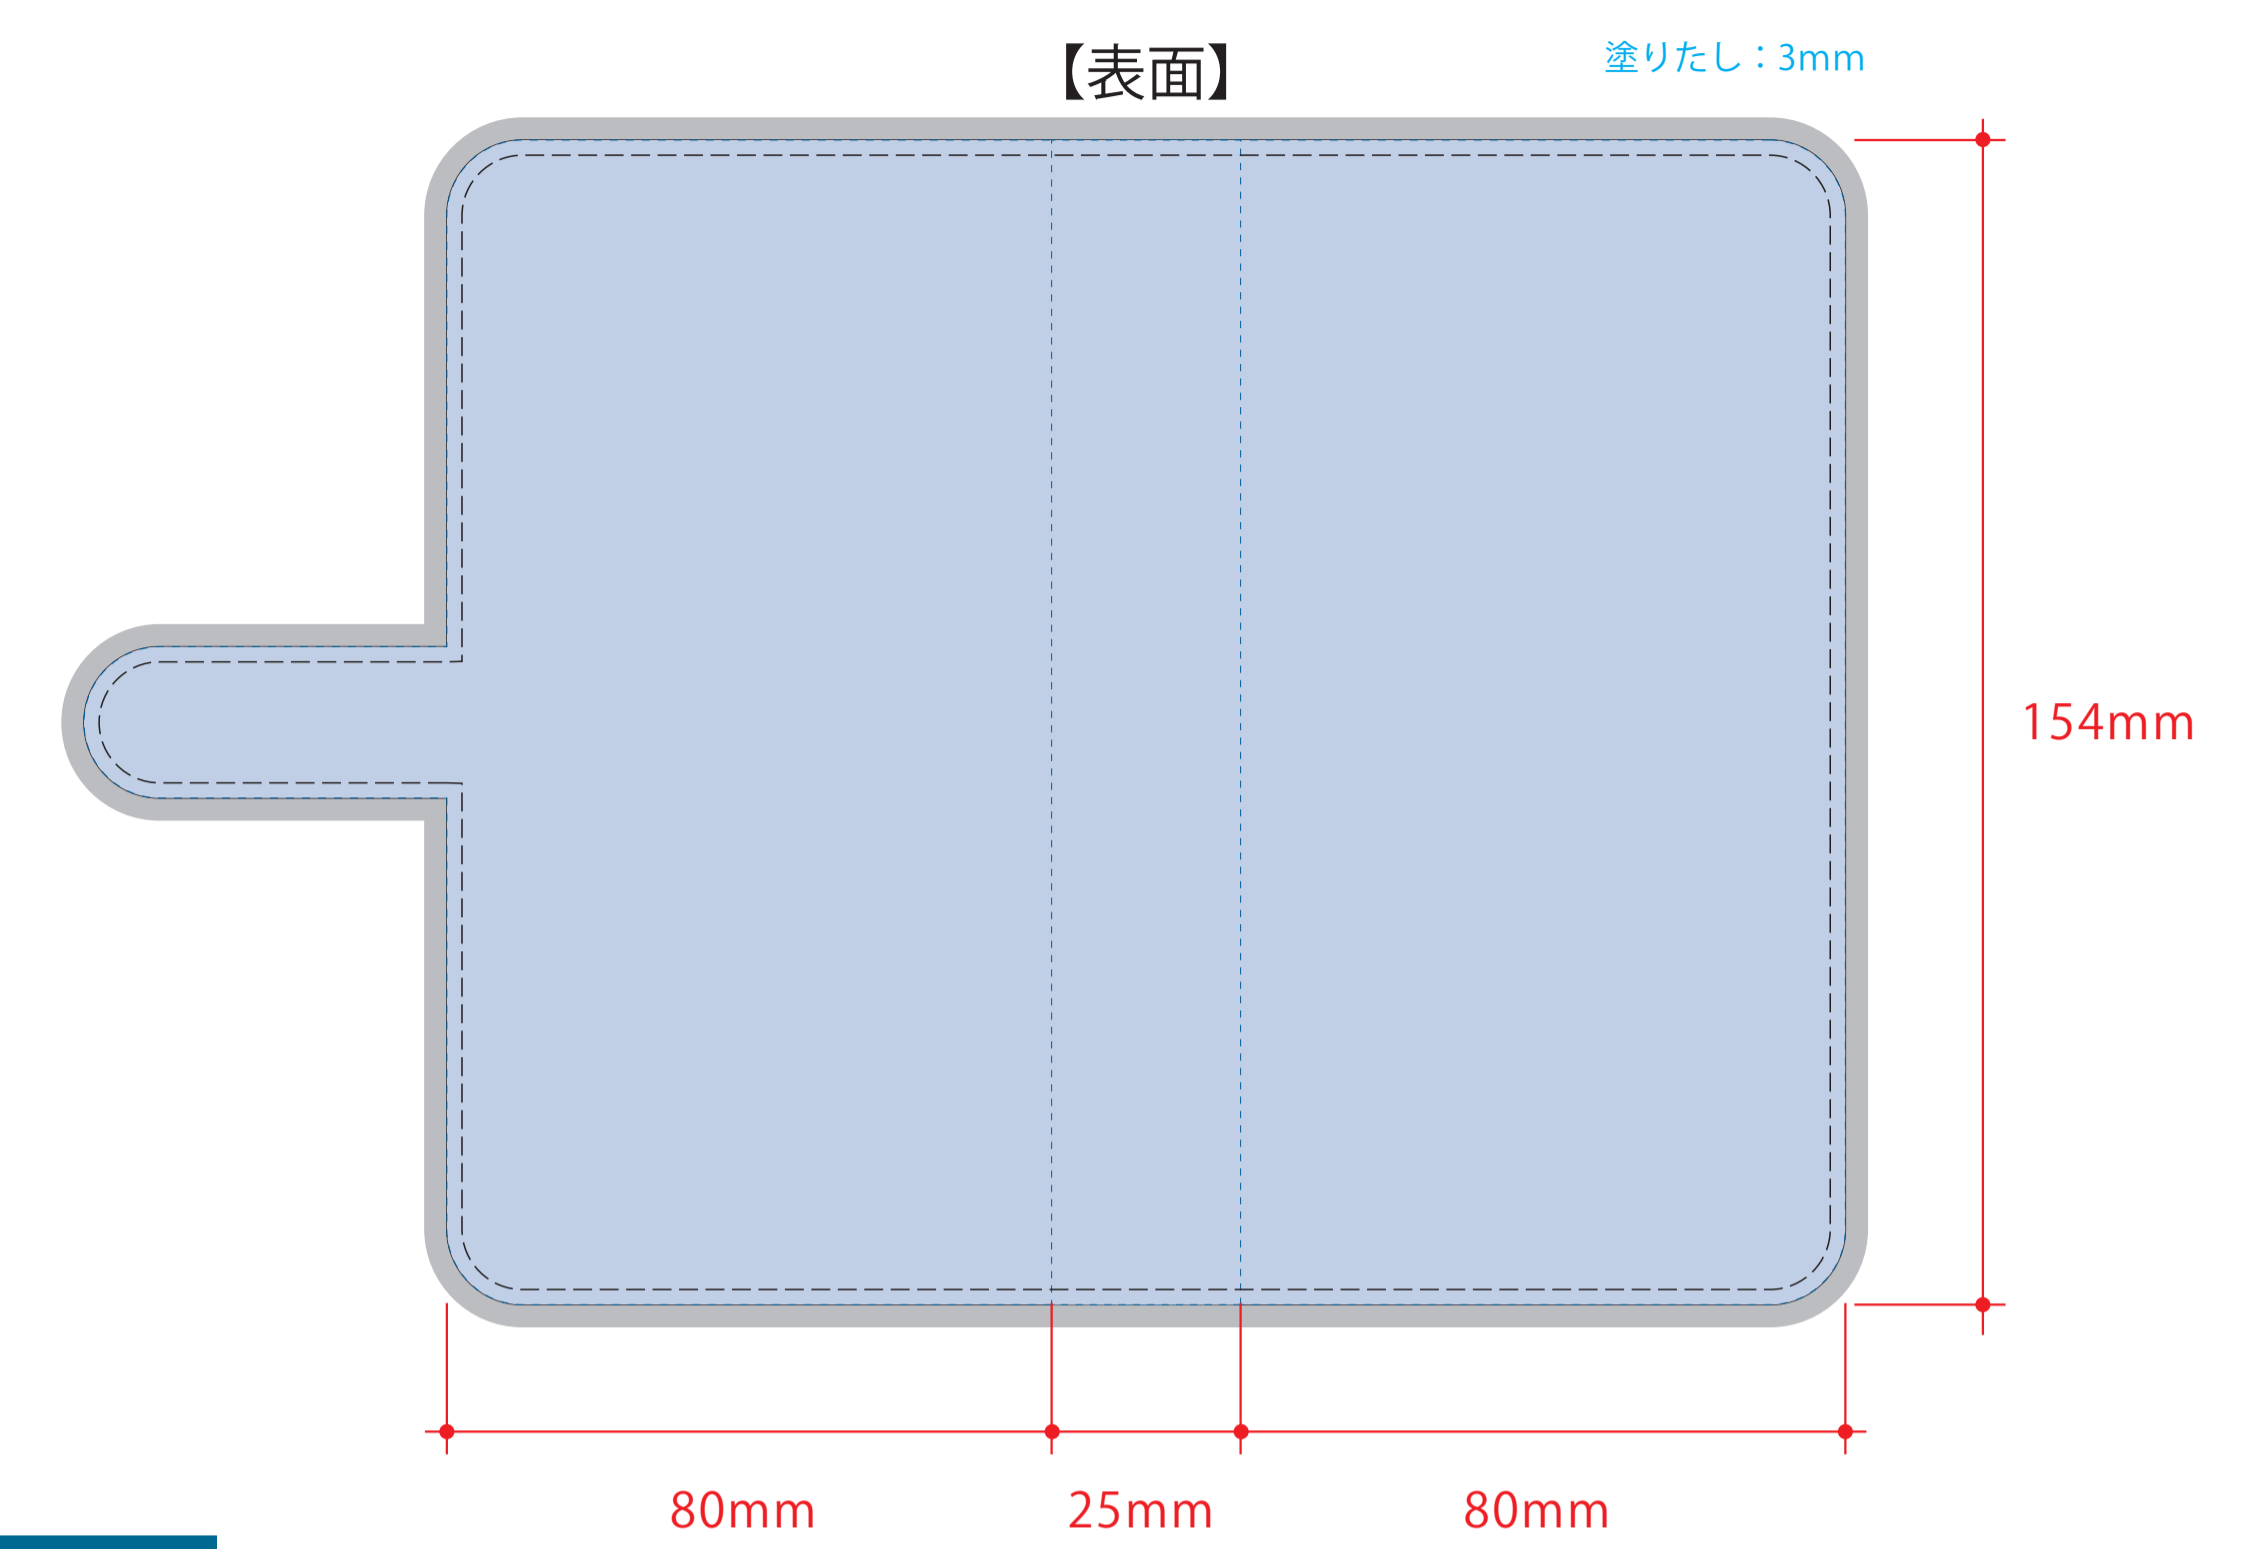

インクジェット用

インクジェット用
 デザインスペース: D/W233×H154 (mm)
 ■インクジェット印刷 最大範囲: D/W233×H154 (mm)

【中面】

デザインスペース: A/W60×H134 (mm)
 B/W50×H59 (mm)
 C/W50×H56 (mm)
 ■シルク印刷 最大範囲: A/W60×H134 (mm)
 ■パッド印刷 最大範囲: A・B・C/W40×H10 (mm)
 ■素押し・箔押し印刷 最大範囲: A/W40×H20 (mm)

素押し・箔押し用

※マグネットが内蔵されている部分は印刷不可です。