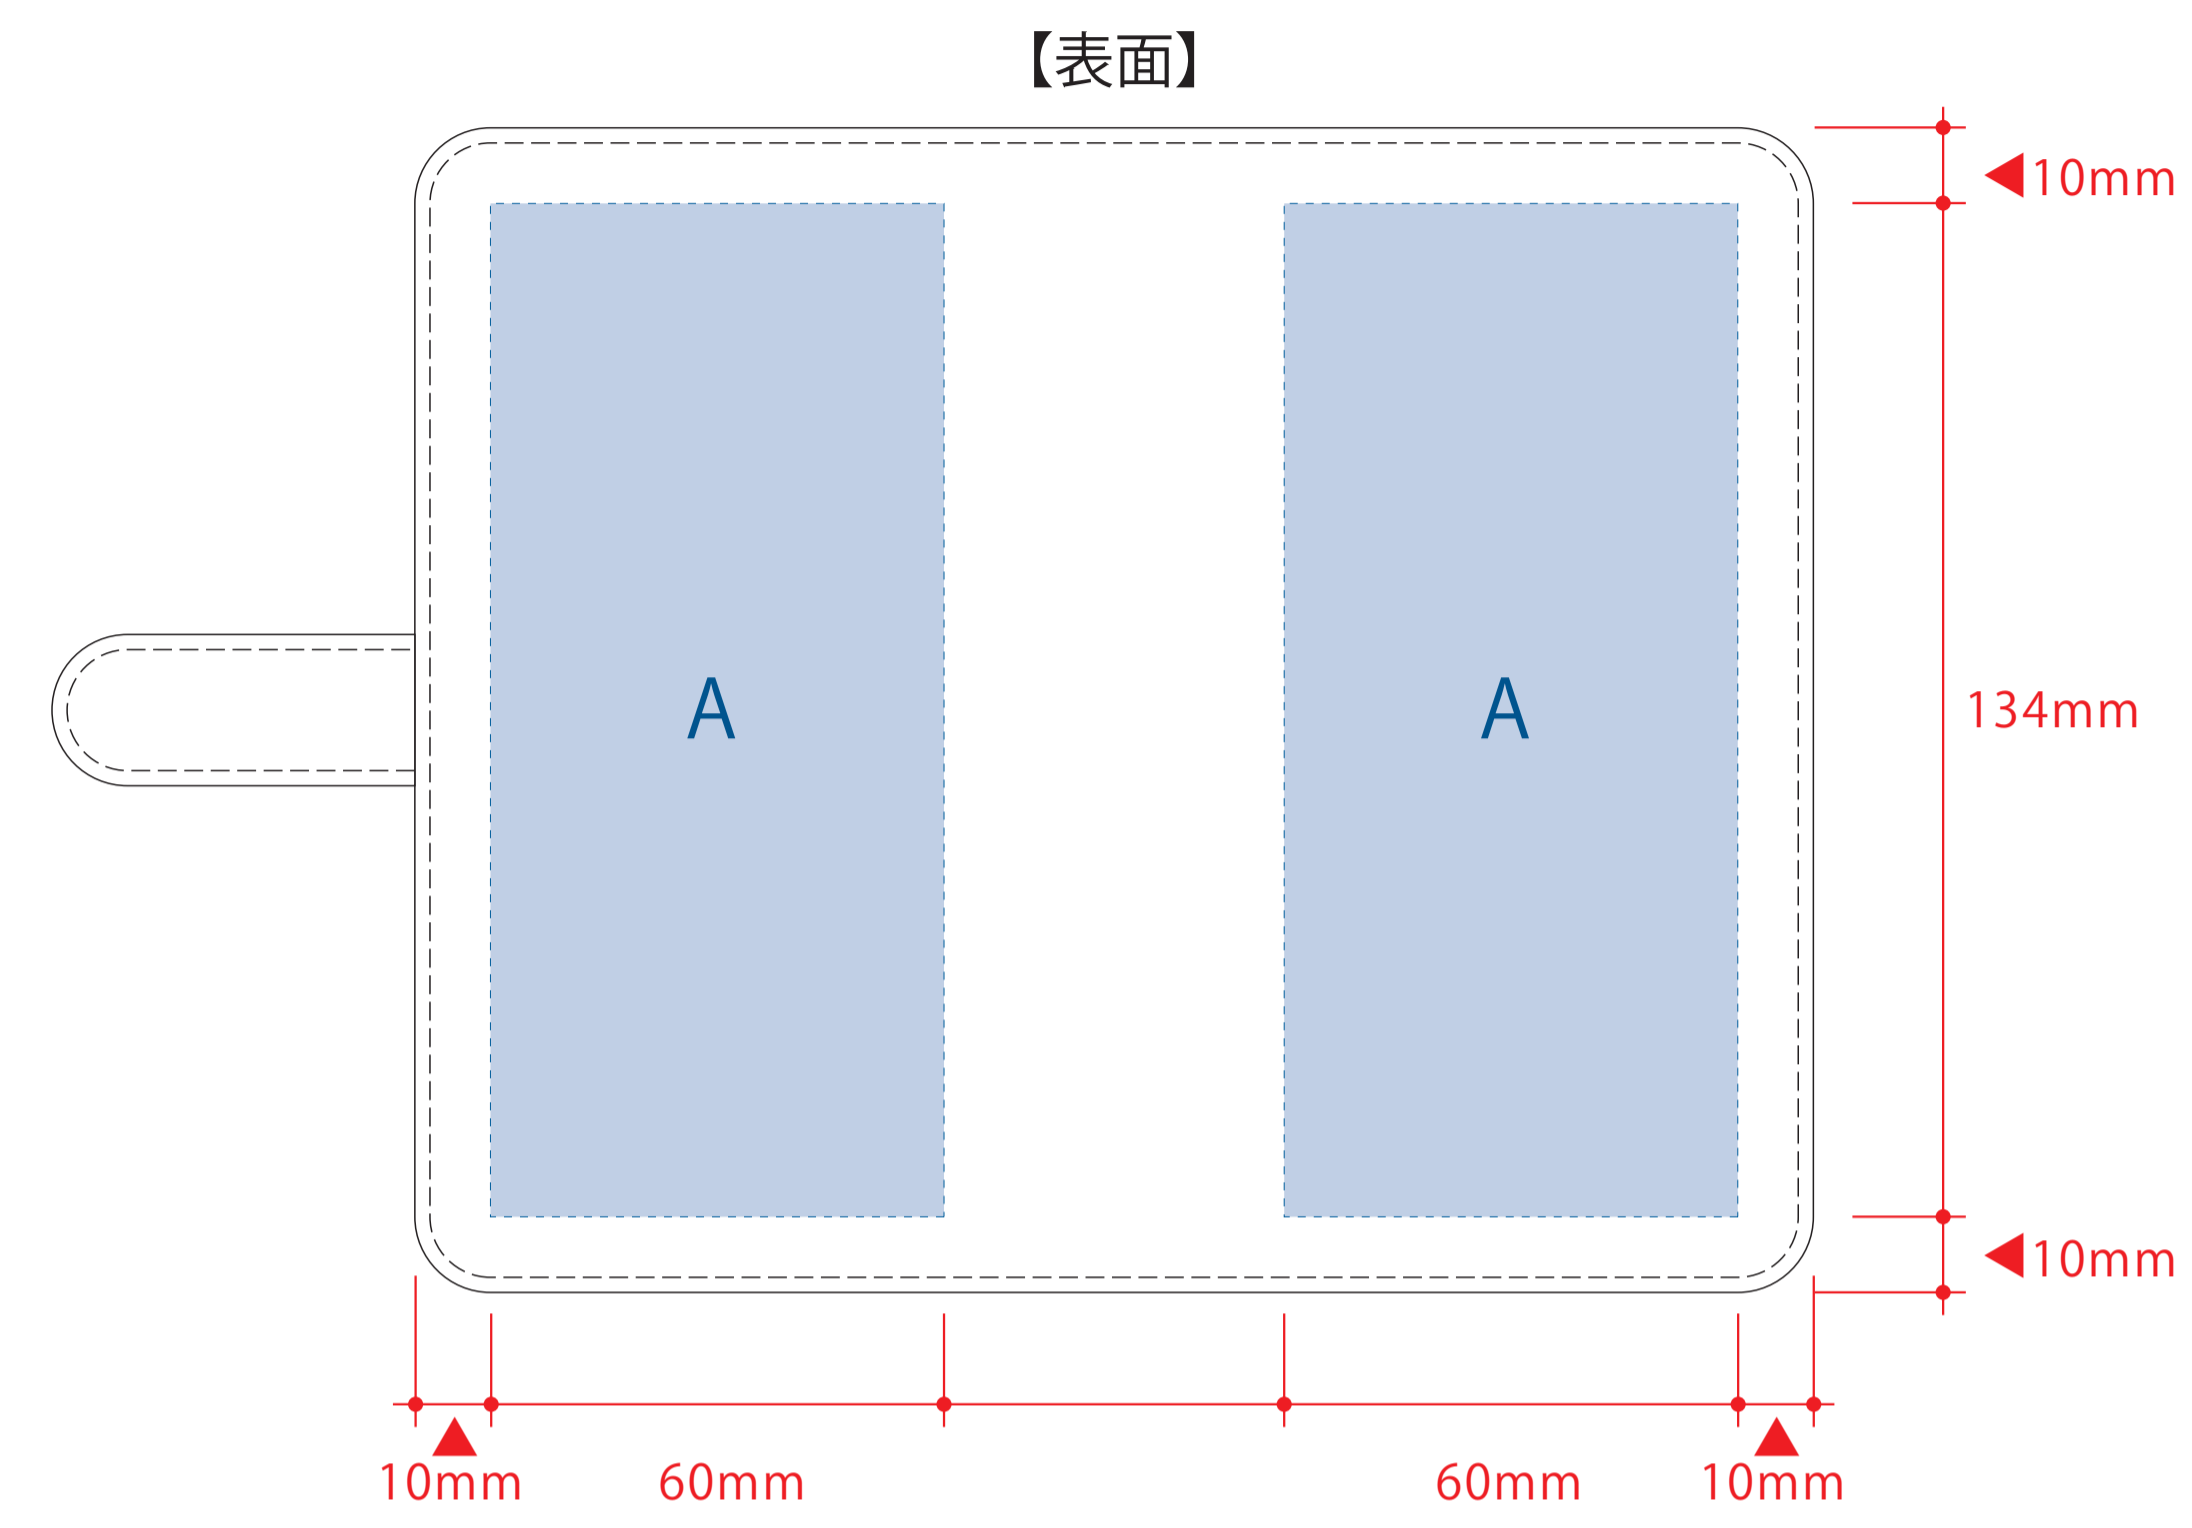

インクジェット用

インクジェット用
 デザインスペース: D/W233×H154 (mm)
 ■インクジェット印刷 最大範囲: D/W233×H154 (mm)

【中面】

デザインスペース: A/W60×H134 (mm)
 B/W50×H59 (mm)
 C/W50×H56 (mm)
 ■シルク印刷 最大範囲: A/W60×H134 (mm)
 ■パッド印刷 最大範囲: A・B・C/W40×H10 (mm)
 ■素押し・箔押し印刷 最大範囲: A/W40×H20 (mm)

素押し・箔押し用

※マグネットが内蔵されている部分は印刷不可です。