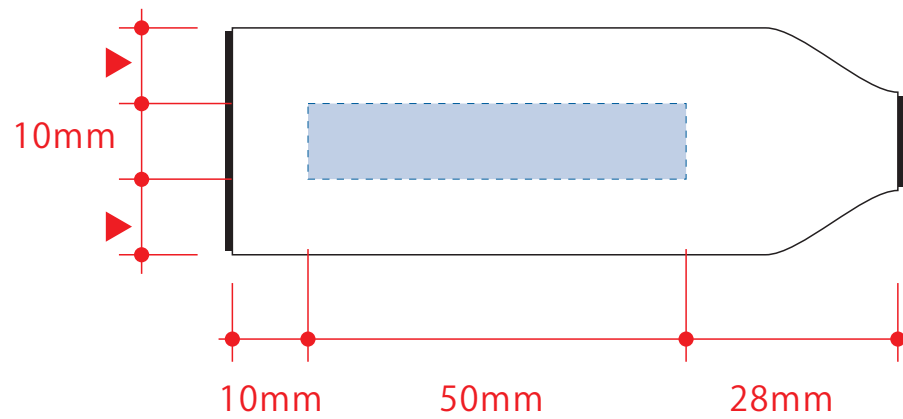

2WAYデスククリーナー 1291

レイアウト可能範囲：W50×H10 (mm)

■パッド印刷 最大範囲：W50×H10 (mm)

■インクジェット印刷 最大範囲：W50×H10 (mm)