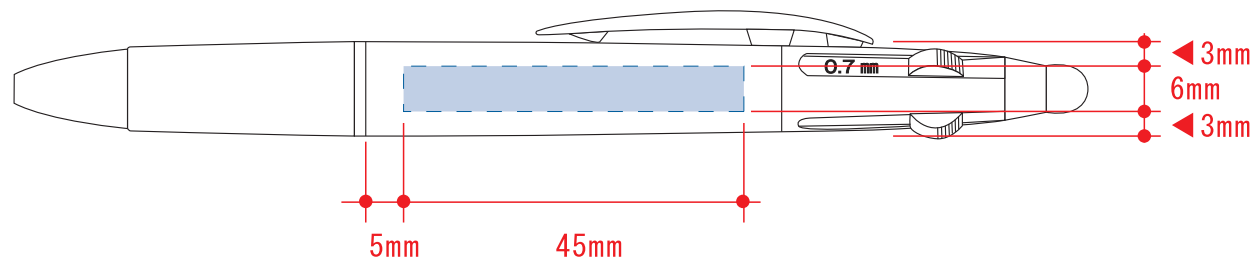

タッチペン付3色+1色スリムペン 1024

レイアウト可能範囲 : W45×H6 (mm)

■パッド印刷 最大範囲 : W45×H6 (mm)

■インクジェット印刷 最大範囲 (ホワイトのみ対応可) : W45×H6 (mm)