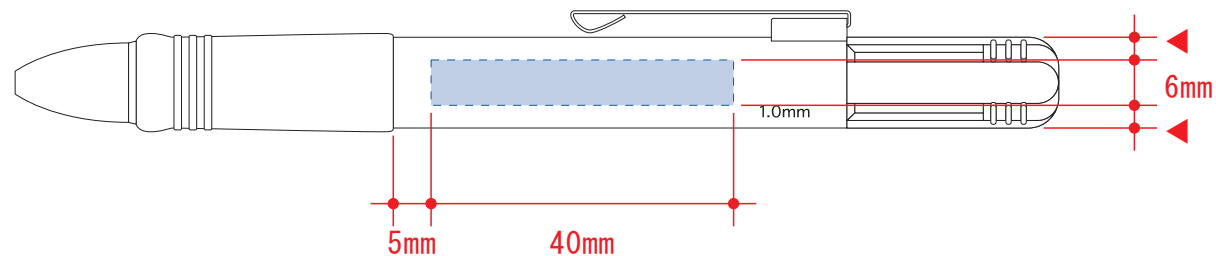

3色+1色ボールペン フルカラー専用 0999-011

制作上の注意点

- デザインサイズ:デザイン原寸の寸法をご記入下さい。
- 刷り色:フルカラーのみです。特色指定はできません。
- 刷り位置:寸法線はレイアウト位置に合わせて調整して下さい。
- プリントは点線部分、網掛けの刷り範囲  以内をお願い致します。
(ベースの材質、又はデザインによりベタ面が多い場合、線が細かい場合等、調整が必要な場合がございます。)
- 細かい文字などは素材の関係上かすれたり、つぶれてしまう場合がございます。
- ベース素材のカラーにより、印刷色の仕上りが若干変わる場合がございます。

※画像データをご使用の際の注意点

- 原寸350dpiの画像データをレイアウトして下さい。
- 画像データは別途添付して下さい。

レイアウト可能範囲 : W40×H6 (mm)

■フルカラー印刷 最大範囲 : W40×H6 (mm)