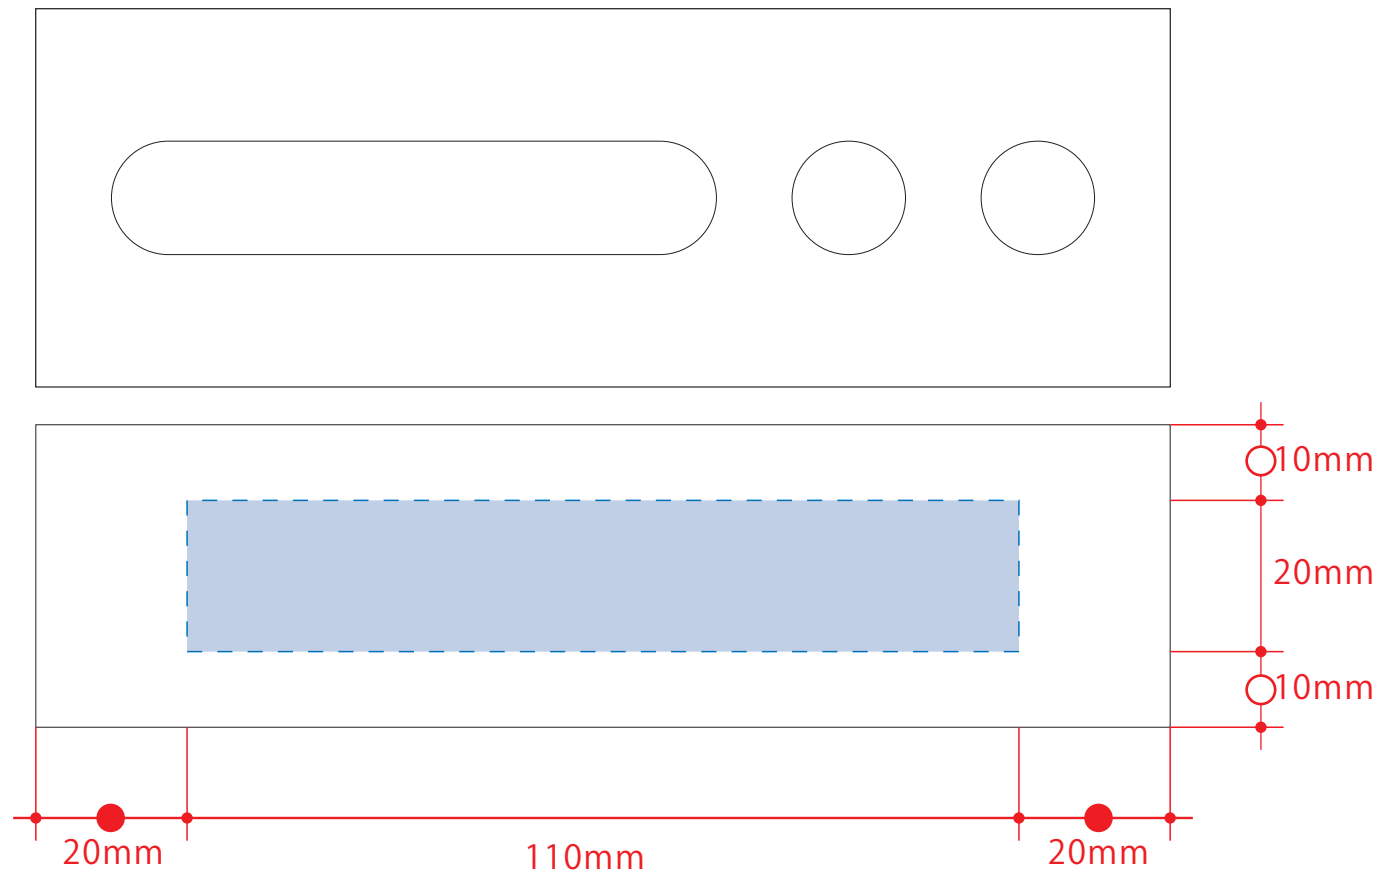

ラバーウッドマルチデスクスタンド 0856

レイアウト可能範囲：W110×H20 (mm)

■シルク印刷 最大範囲：W110×H20 (mm)

■パッド印刷 最大範囲：W40×H20 (mm)

W55×H5 (mm)

■インクジェット印刷 最大範囲：W110×H20 (mm)