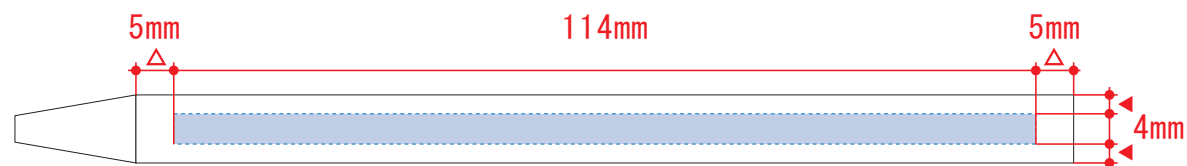

スティックボールペン フルカラー専用 0706

制作上の注意点

- デザインサイズ:レイアウトの状態での寸法をご記入下さい。
- 刷り色:PANTONEチップでご指定下さい。
 - ※黒・白・金・銀はチップでのご指定はできません。
 - ※刷り色が白の場合、黒でレイアウトし、指示事項/刷り色の部分に「白」とご記入下さい。
- 刷り位置:寸法線はレイアウト位置に合わせて調整して下さい。

- プリントは点線部分、網掛けの刷り範囲  以内をお願い致します。(ベースの材質、又はデザインによりベタ面が多い場合、線が細かい場合等、調整が必要な場合がございます。)
- 細かい文字などは素材の関係上かすれたり、つぶれてしまう場合がございます。
- ベース素材のカラーにより、印刷色の仕上りが若干変わる場合がございます。

※画像データをご使用の際の注意点

- 原寸600dpiのモノクロ2階調の画像データをレイアウトして下さい。
- 画像データは別途添付して下さい。(pdfデータにリンクしたもの)

レイアウト可能範囲 : W114×H4 (mm)

■フルカラー印刷 最大範囲 : W114×H4 (mm)