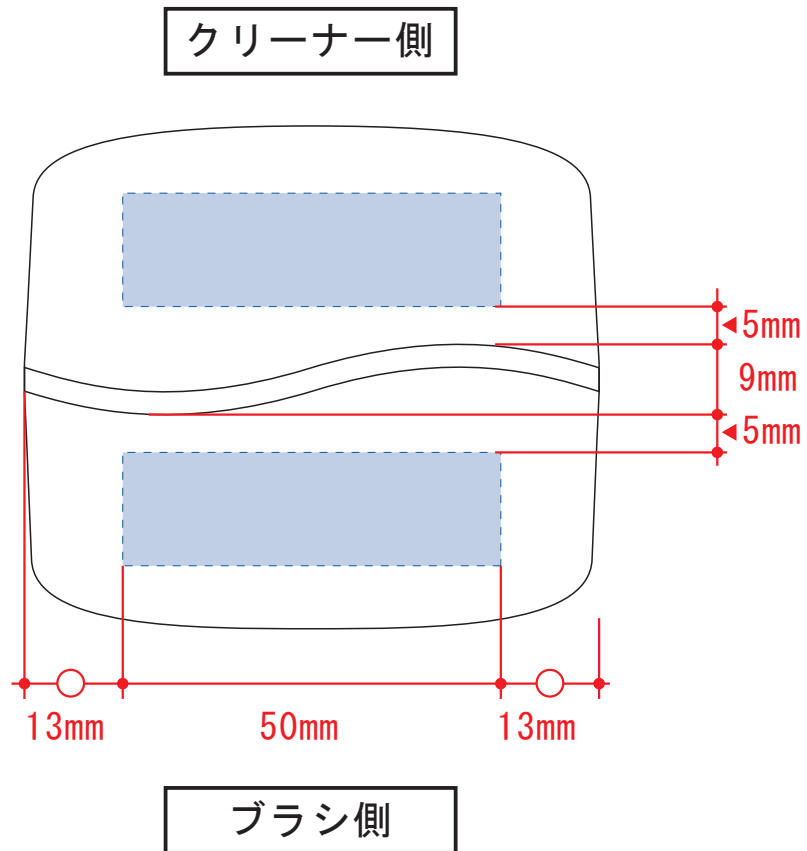

# PC2WAYクリーナー 0668

※ブラシ向き注意

レイアウト可能範囲 : W50×H15 (mm)

■シルク印刷 最大範囲 : W50×H15 (mm)

■パッド印刷 最大範囲 : W50×H15 (mm)

■インクジェット印刷 最大範囲 : W50×H15 (mm)