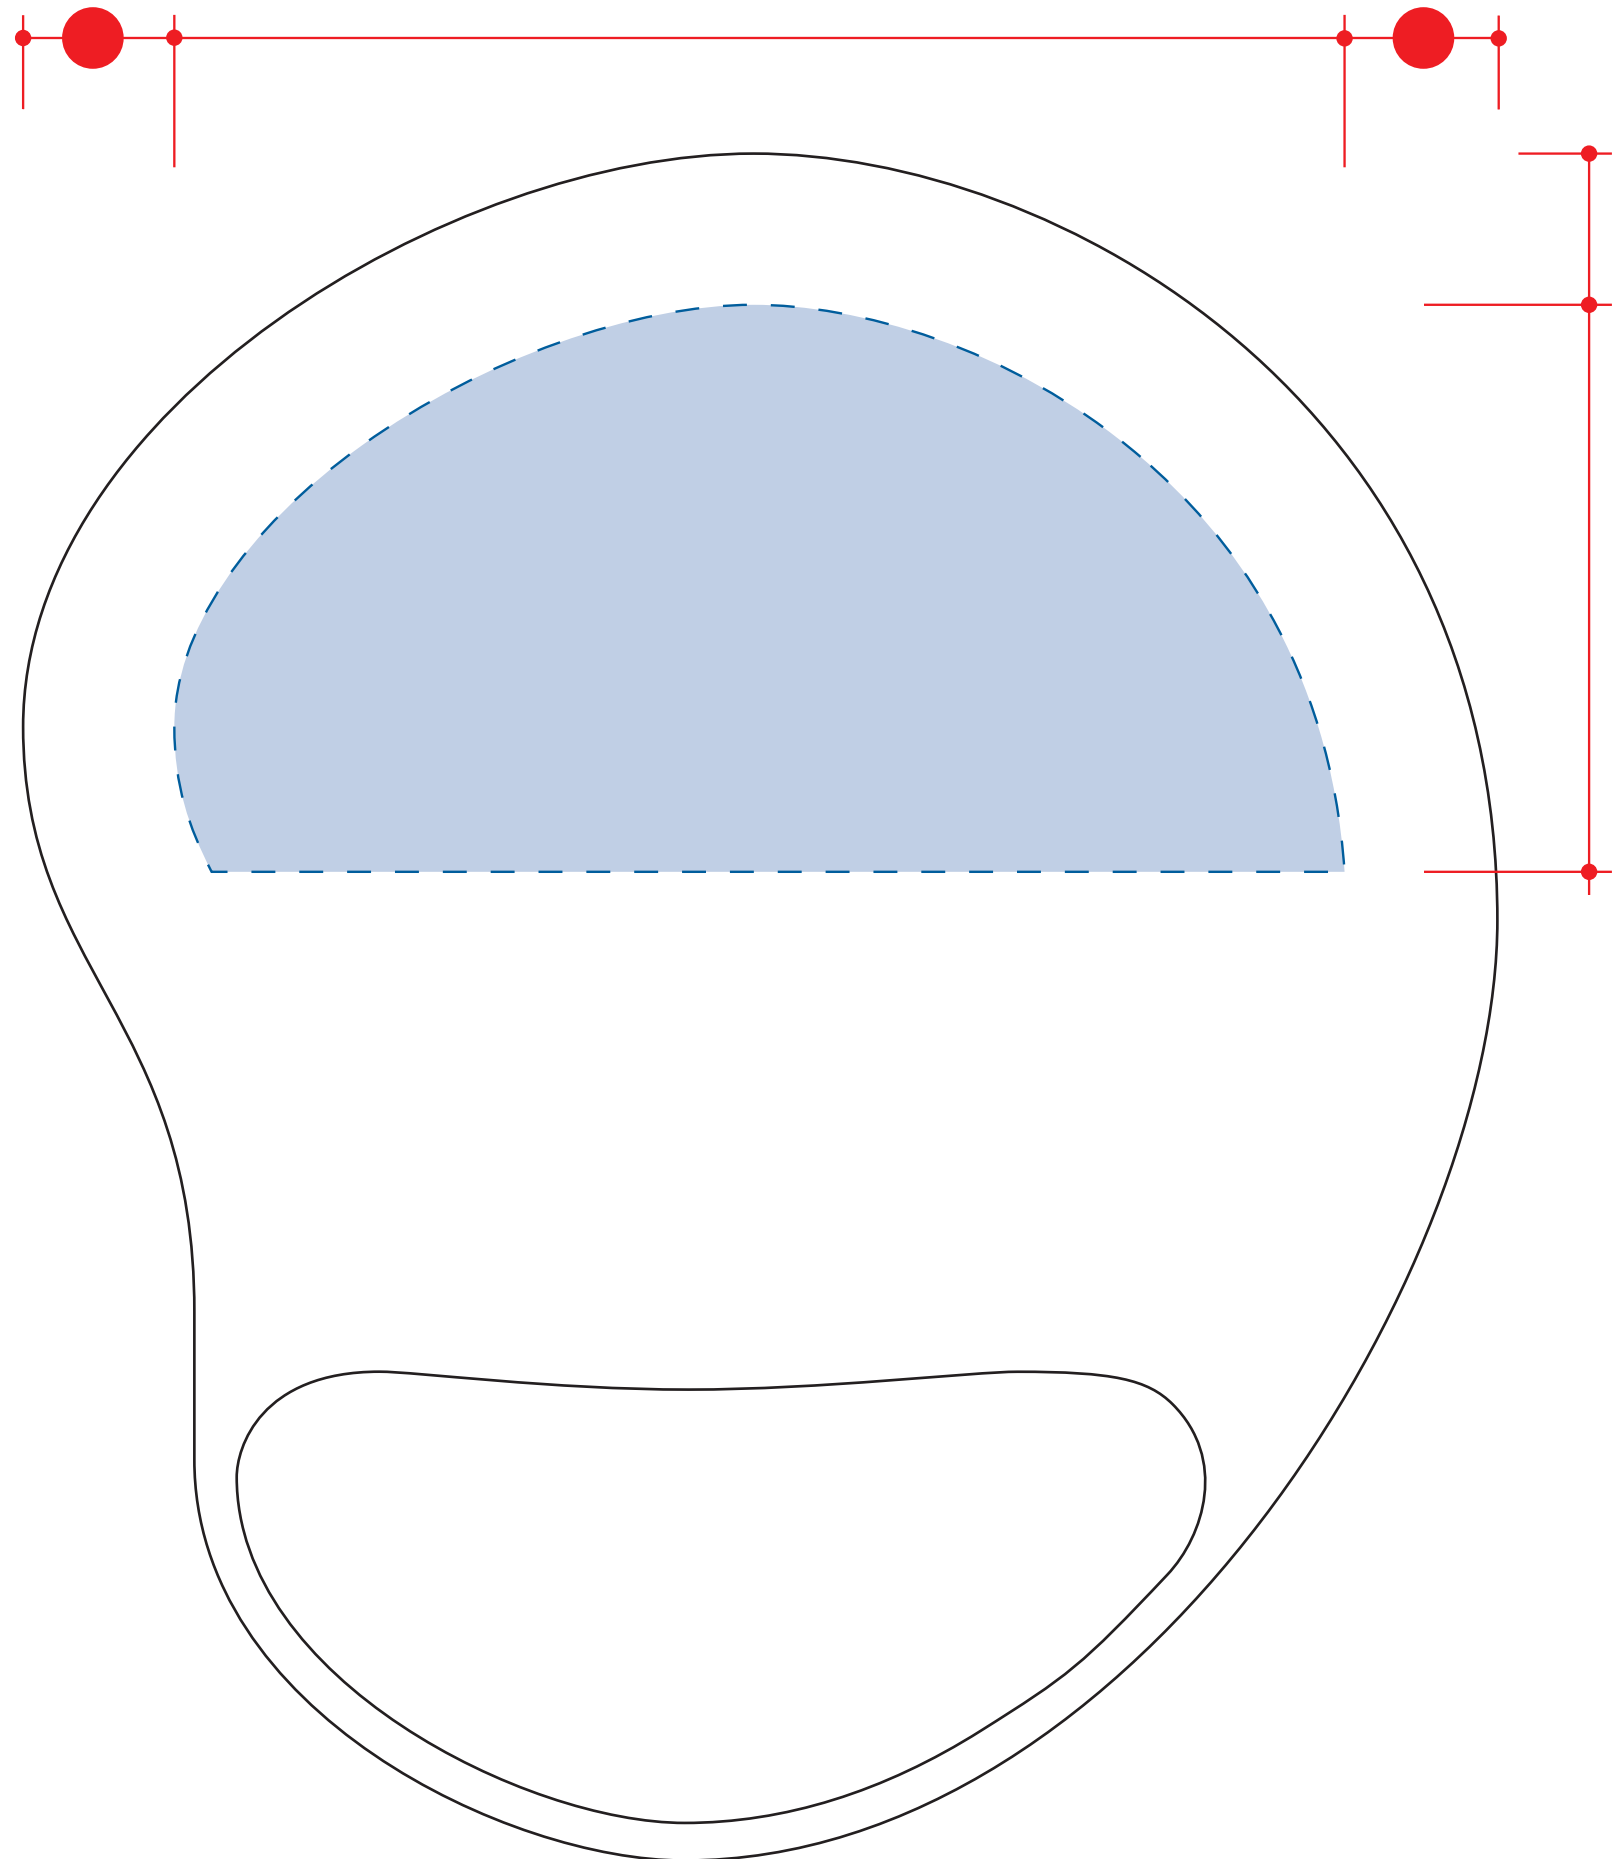

クッションマウスパッド 0342

制作上の注意点

- デザインサイズ:レイアウトの状態での寸法をご記入下さい。
- 刷り色:PANTONEまたはDICのチップでご指定下さい。
 - ※黒・白・金・銀はチップでご指定はできません。
 - ※刷り色が白の場合、黒でレイアウトし、指示事項/刷り色の部分に「白」とご記入下さい。
- 刷り位置:寸法線はレイアウト位置に合わせて調整して下さい。
- プリントは点線部分、網掛けの刷り範囲(青い点線)以内をお願い致します。(ベースの材質、又はデザインによりベタ面が多い場合、線が細かい場合等、調整が必要な場合がございます。)
- 細かい文字などは素材の関係上かすれたり、つぶれてしまう場合がございます。
- ベース素材のカラーにより、印刷色の仕上がりが若干変わる場合がございます。

※画像データをご使用の際の注意点

- 原寸600dpiのモノクロ2階調の画像データをレイアウトして下さい。
- 画像データは別途添付して下さい。(pdfデータにリンクしたもの)

約20mm

約155mm

約20mm

約20mm

約75mm

レイアウト可能範囲：W155×H75 (mm)

■シルク印刷 最大範囲：W155×H75 (mm)