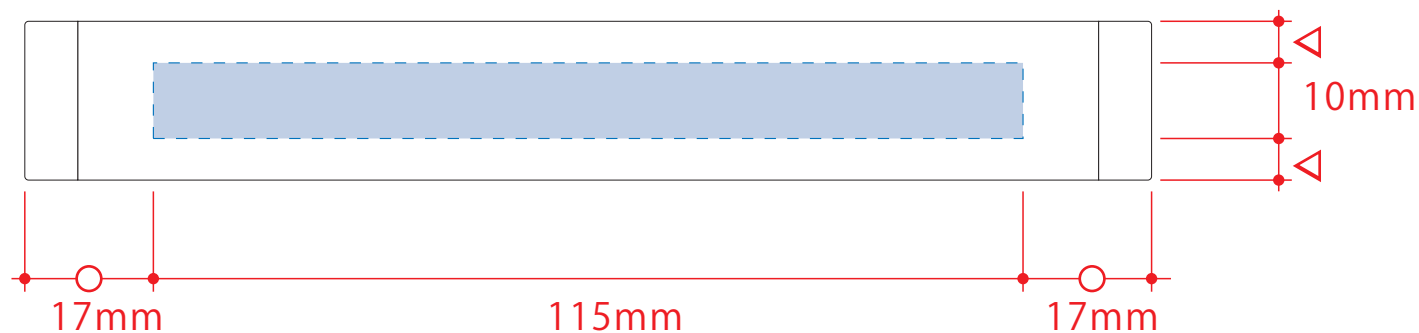

メタリック4アクションペン（ケース付） 0160

制作上の注意点

- デザインサイズ:レイアウトの状態での寸法をご記入下さい。
- 刷り色:PANTONEまたはDICのチップでご指定下さい。
 - ※黒・白・金・銀はチップでの指定はできません。
 - ※刷り色が白の場合、黒でレイアウトし、指示事項/刷り色の部分に「白」とご記入下さい。
- 刷り位置:寸法線はレイアウト位置に合わせて調整して下さい。
- プリントは点線部分、網掛けの刷り範囲:  以内をお願い致します。(ベースの材質、又はデザインによりベタ面が多い場合、線が細かい場合等、調整が必要な場合がございます。)
- 細かい文字などは素材の関係上かすれたり、つぶれてしまう場合がございます。
- ベース素材のカラーにより、印刷色の仕上りが若干変わる場合がございます。

※画像データをご使用の際の注意点

- 原寸600dpiのモノクロ2階調の画像データをレイアウトして下さい。
- 画像データは別途添付して下さい。(pdfデータにリンクしたもの)

レイアウト可能範囲：ケース/W115×H10 (mm)

■パッド印刷 最大範囲：ケース/W40×H10 (mm)

レイアウト可能範囲：ボディ部/W45×H3 (mm)

■パッド印刷 最大範囲：ボディ部/W40×H3 (mm)