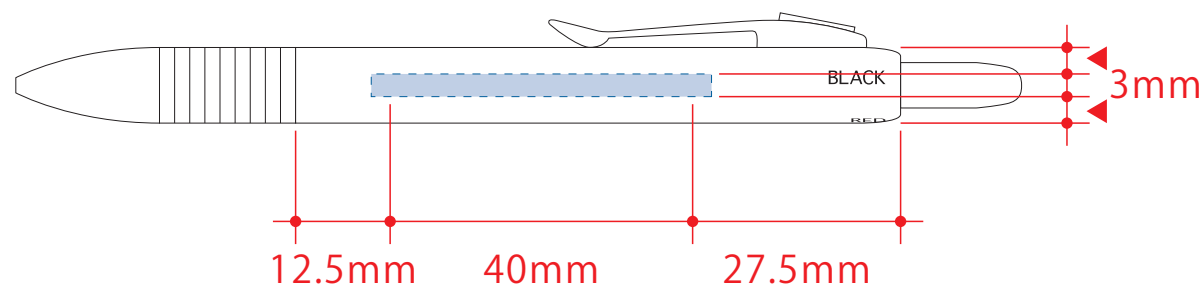

メタリック4アクションペン（ケース付） 0160

制作上の注意点

- デザインサイズ:レイアウトの状態での寸法をご記入下さい。
- 刷り色:PANTONEまたはDICのチップでご指定下さい。
 - ※黒・白・金・銀はチップでの指定はできません。
 - ※刷り色が白の場合、黒でレイアウトし、指示事項/刷り色の部分に「白」とご記入下さい。
- 刷り位置:寸法線はレイアウト位置に合わせて調整して下さい。
- プリントは点線部分、網掛けの刷り範囲:  以内をお願い致します。(ベースの材質、又はデザインによりベタ面が多い場合、線が細かい場合等、調整が必要な場合がございます。)
- 細かい文字などは素材の関係上かすれたり、つぶれてしまう場合がございます。
- ベース素材のカラーにより、印刷色の仕上りが若干変わる場合がございます。

※画像データをご使用の際の注意点

- 原寸600dpiのモノクロ2階調の画像データをレイアウトして下さい。
- 画像データは別途添付して下さい。(pdfデータにリンクしたもの)

レイアウト可能範囲：ケース/W115×H10 (mm)

■パッド印刷 最大範囲：ケース/W40×H10 (mm)

レイアウト可能範囲：ボディ部/W45×H3 (mm)

■パッド印刷 最大範囲：ボディ部/W40×H3 (mm)