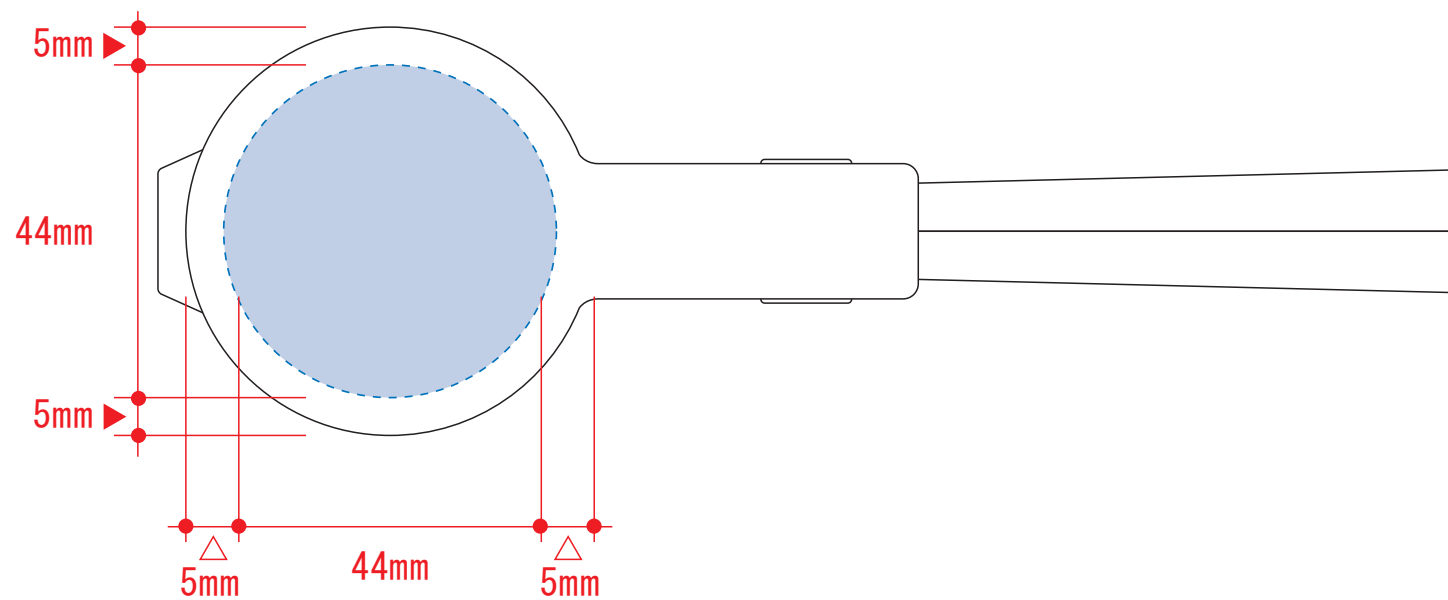

MOTTERU カトラリーセット 3018

デザインスペース : $\phi 44\text{mm}$

■シルク印刷 最大範囲 : $\phi 44\text{mm}$

■インクジェット印刷 最大範囲 : $\phi 44\text{mm}$