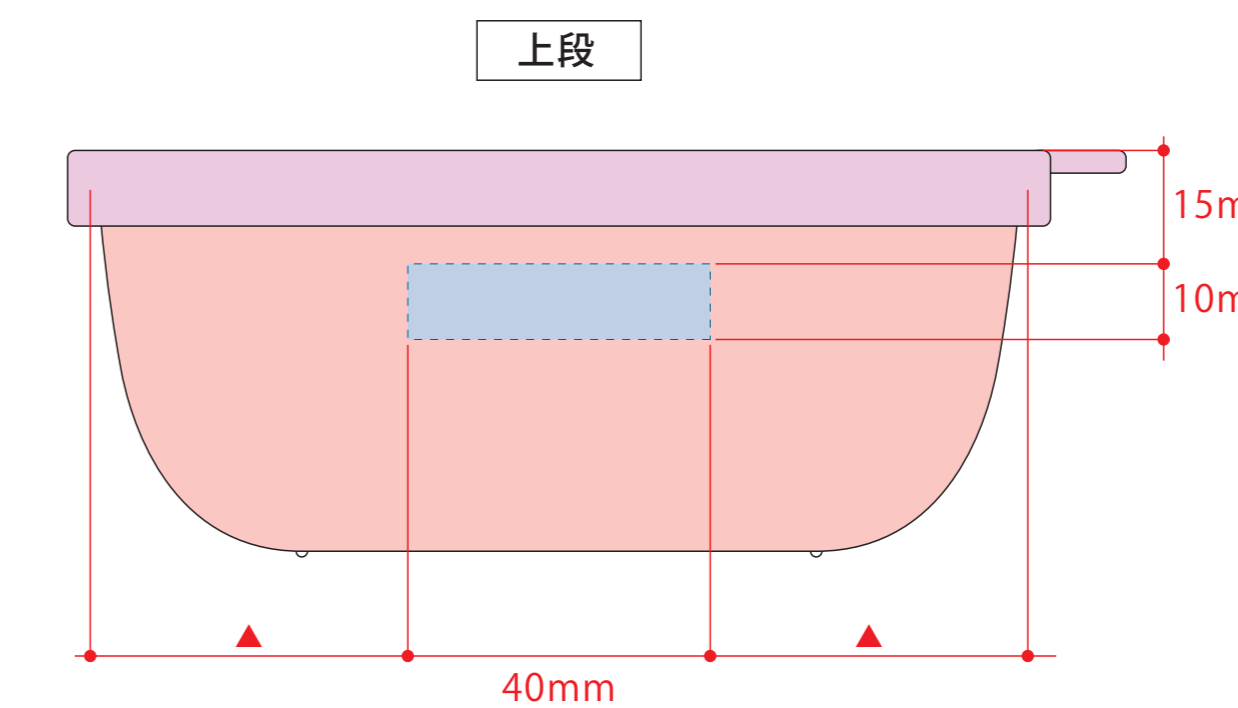

### ピーチオレンジ

●刷り色：本体色 ピンク／  
：本体色 オレンジ／

デザインスペース：W40×H10 (mm)  
■パッド印刷 最大範囲：W40×H10 (mm)

デザインスペース：W40×H10 (mm)  
■パッド印刷 最大範囲：W40×H10 (mm)

デザインスペース：W40×H10 (mm)  
■パッド印刷 最大範囲：W40×H10 (mm)