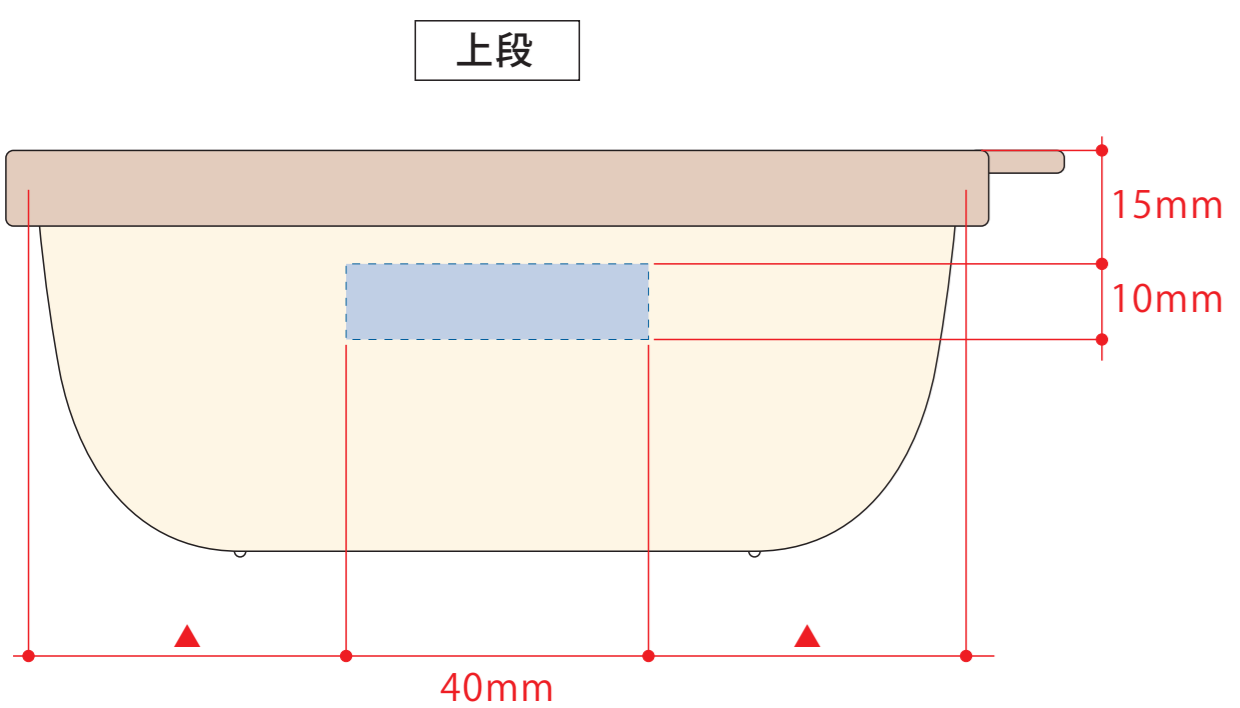

### ピーチオレンジ

●刷り色：本体色 ピンク／  
：本体色 オレンジ／

デザインスペース：W40×H10 (mm)  
■パッド印刷 最大範囲：W40×H10 (mm)

デザインスペース：W40×H10 (mm)  
■パッド印刷 最大範囲：W40×H10 (mm)

デザインスペース：W40×H10 (mm)  
■パッド印刷 最大範囲：W40×H10 (mm)