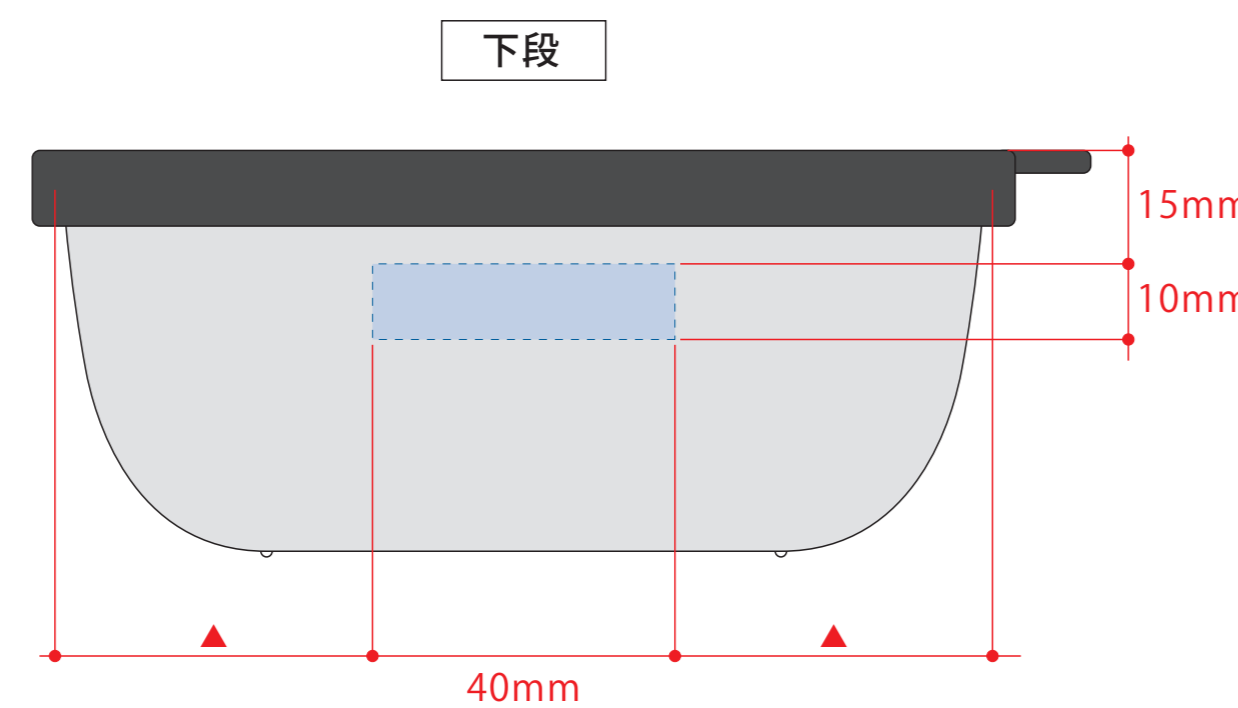

### ピーチオレンジ

●刷り色：本体色 ピンク／  
：本体色 オレンジ／

デザインスペース：W40×H10 (mm)  
■パッド印刷 最大範囲：W40×H10 (mm)

デザインスペース：W40×H10 (mm)  
■パッド印刷 最大範囲：W40×H10 (mm)

デザインスペース：W40×H10 (mm)  
■パッド印刷 最大範囲：W40×H10 (mm)