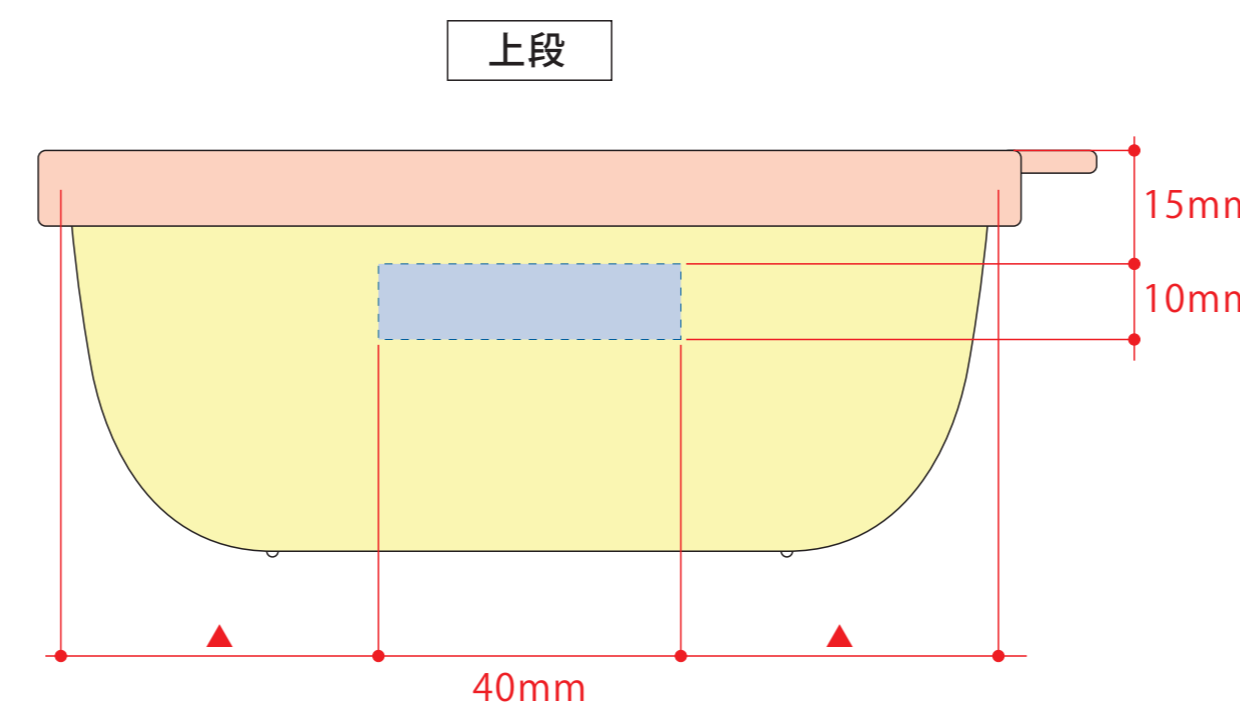

### ピーチオレンジ

●刷り色：本体色 ピンク／  
：本体色 オレンジ／

デザインスペース：W40×H10 (mm)  
■パッド印刷 最大範囲：W40×H10 (mm)

デザインスペース：W40×H10 (mm)  
■パッド印刷 最大範囲：W40×H10 (mm)

デザインスペース：W40×H10 (mm)  
■パッド印刷 最大範囲：W40×H10 (mm)