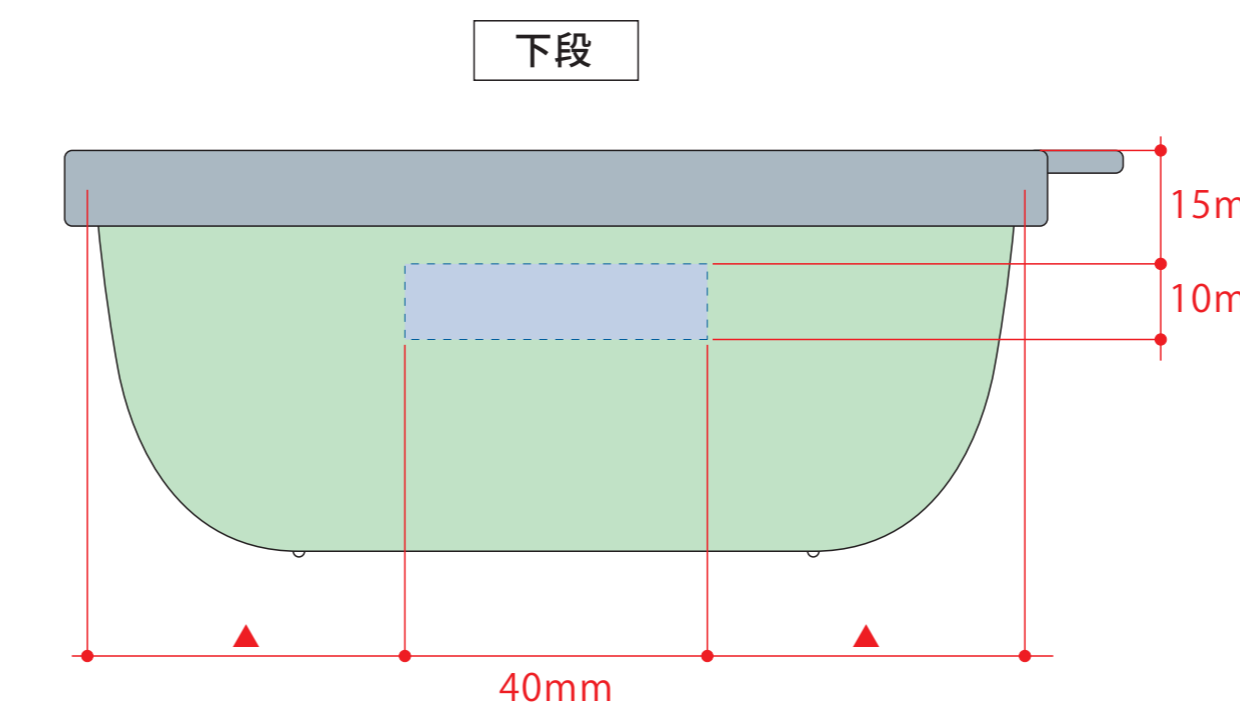

### ピーチオレンジ

●刷り色：本体色 ピンク／  
：本体色 オレンジ／

デザインスペース：W40×H10 (mm)  
■パッド印刷 最大範囲：W40×H10 (mm)

デザインスペース：W40×H10 (mm)  
■パッド印刷 最大範囲：W40×H10 (mm)

デザインスペース：W40×H10 (mm)  
■パッド印刷 最大範囲：W40×H10 (mm)