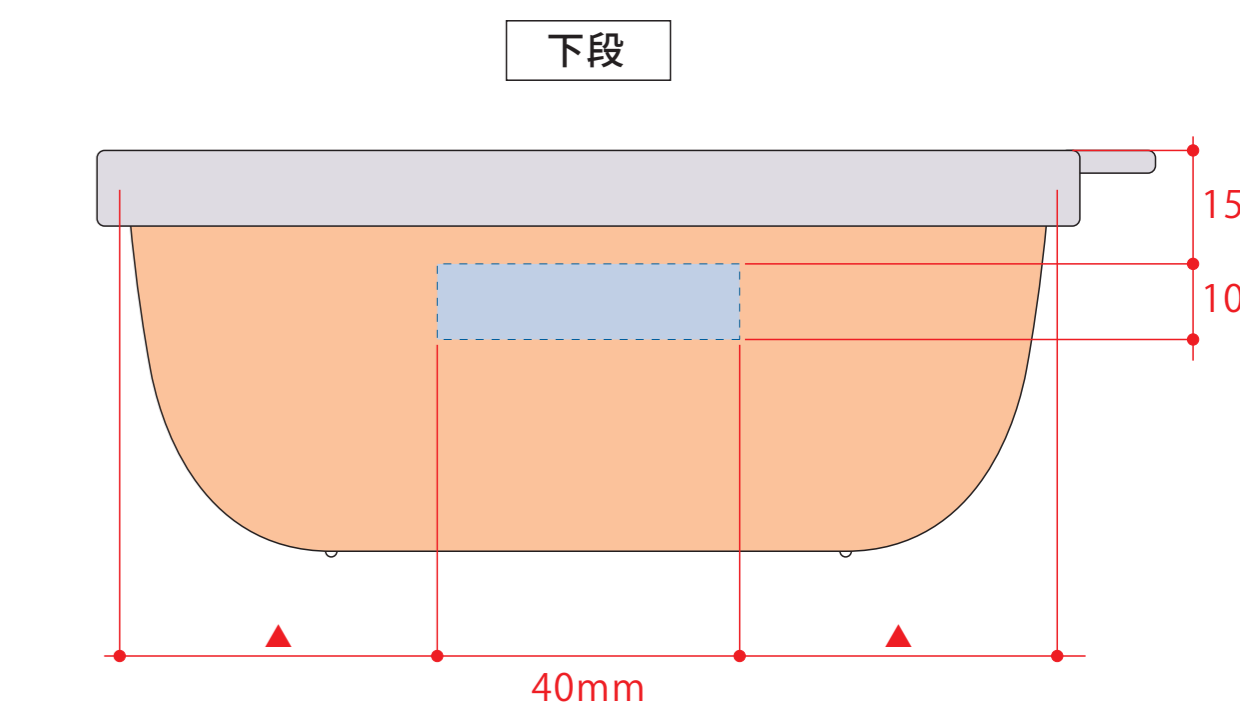

### ピーチオレンジ

●刷り色：本体色 ピンク／  
：本体色 オレンジ／

デザインスペース：W40×H10 (mm)  
■パッド印刷 最大範囲：W40×H10 (mm)

デザインスペース：W40×H10 (mm)  
■パッド印刷 最大範囲：W40×H10 (mm)

デザインスペース：W40×H10 (mm)  
■パッド印刷 最大範囲：W40×H10 (mm)