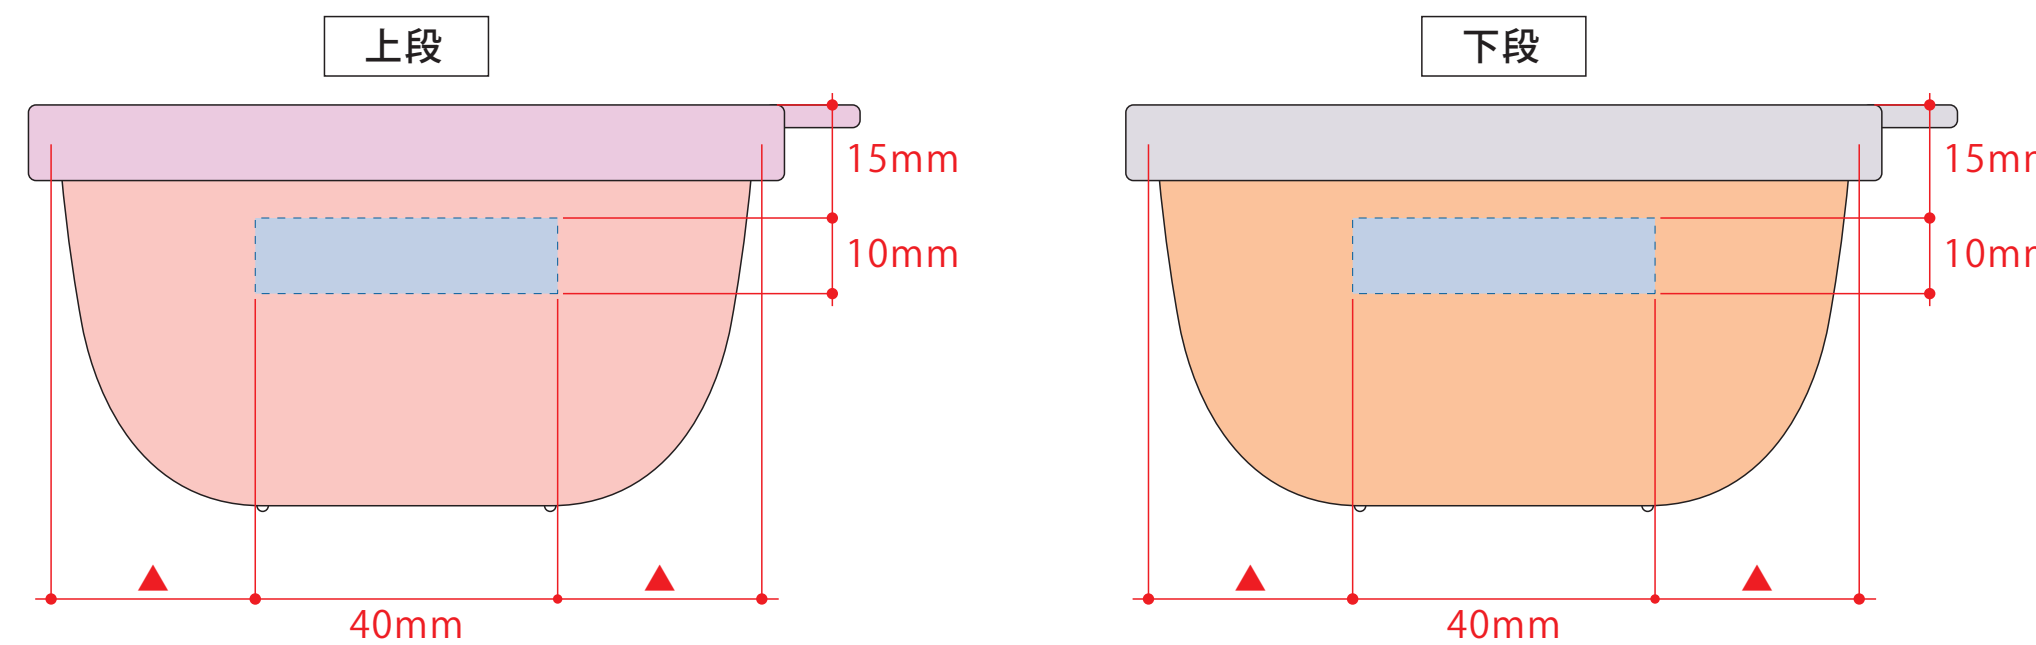

書いて消せるフードコンテナ280ml 2個セット 3016

- 刷り色：本体色 ホワイト／
- ：本体色 グレー／

デザインスペース：W40×H10 (mm)
 ■パッド印刷 最大範囲：W40×H10 (mm)

書いて消せるフードコンテナ280ml 2個セット 3016

- 刷り色：本体色 イエロー／
- ：本体色 ミントグリーン／

デザインスペース：W40×H10 (mm)
 ■パッド印刷 最大範囲：W40×H10 (mm)

書いて消せるフードコンテナ280ml 2個セット 3016

- 刷り色：本体色 ピンク／
- ：本体色 ミントグリーン／

デザインスペース：W40×H10 (mm)
 ■パッド印刷 最大範囲：W40×H10 (mm)