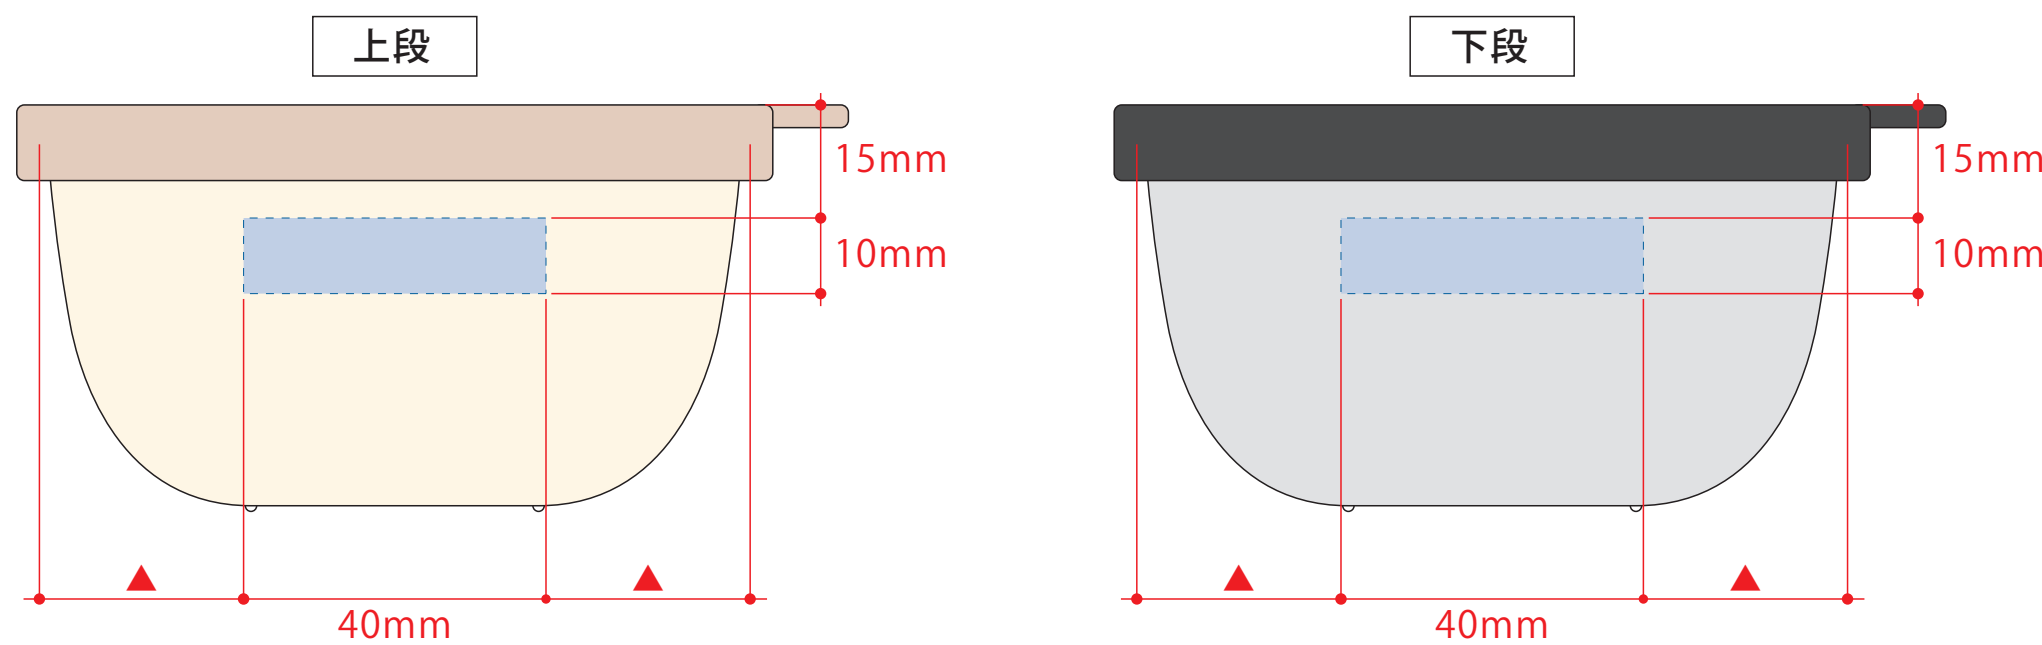

書いて消せるフードコンテナ280ml 2個セット 3016

- 刷り色：本体色 ホワイト／
- ：本体色 グレー／

デザインスペース：W40×H10 (mm)
 ■パッド印刷 最大範囲：W40×H10 (mm)

書いて消せるフードコンテナ280ml 2個セット 3016

- 刷り色：本体色 イエロー／
- ：本体色 ミントグリーン／

デザインスペース：W40×H10 (mm)
 ■パッド印刷 最大範囲：W40×H10 (mm)

書いて消せるフードコンテナ280ml 2個セット 3016

- 刷り色：本体色 ピンク／
- ：本体色 ミントグリーン／

デザインスペース：W40×H10 (mm)
 ■パッド印刷 最大範囲：W40×H10 (mm)