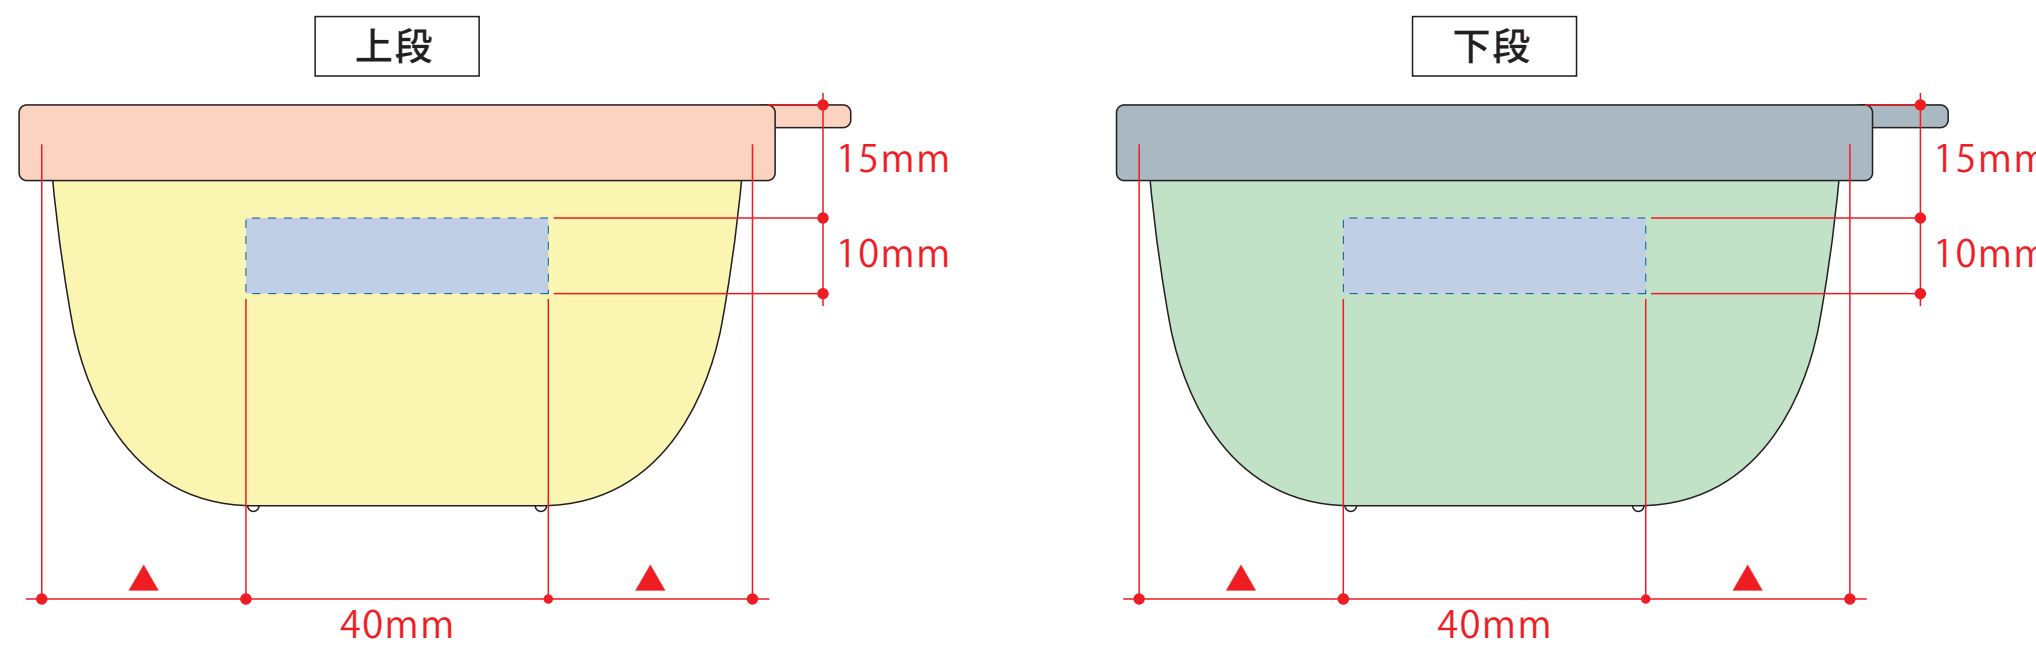

書いて消せるフードコンテナ280ml 2個セット 3016

- 刷り色：本体色 ホワイト／
- ：本体色 グレー／

デザインスペース：W40×H10 (mm)
 ■パッド印刷 最大範囲：W40×H10 (mm)

書いて消せるフードコンテナ280ml 2個セット 3016

- 刷り色：本体色 イエロー／
- ：本体色 ミントグリーン／

デザインスペース：W40×H10 (mm)
 ■パッド印刷 最大範囲：W40×H10 (mm)

書いて消せるフードコンテナ280ml 2個セット 3016

- 刷り色：本体色 ピンク／
- ：本体色 ミントグリーン／

デザインスペース：W40×H10 (mm)
 ■パッド印刷 最大範囲：W40×H10 (mm)