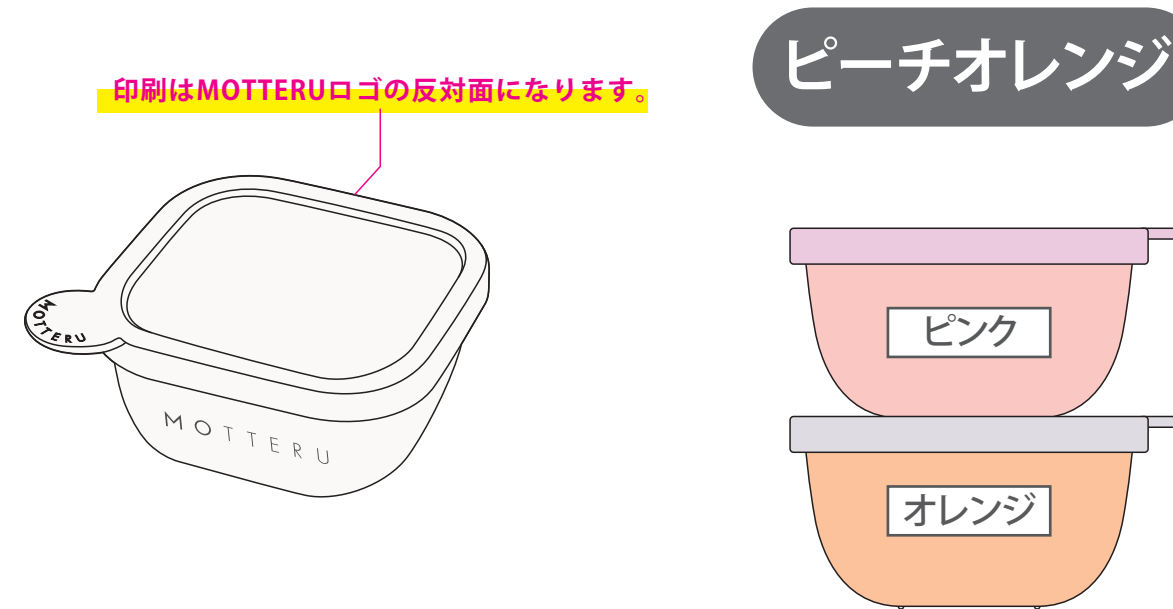

書いて消せるフードコンテナ280ml 2個セット 3016

- 刷り色：本体色 ホワイト／
- ：本体色 グレー／

デザインスペース：W40×H10 (mm)
 ■パッド印刷 最大範囲：W40×H10 (mm)

書いて消せるフードコンテナ280ml 2個セット 3016

- 刷り色：本体色 イエロー／
- ：本体色 ミントグリーン／

デザインスペース：W40×H10 (mm)
 ■パッド印刷 最大範囲：W40×H10 (mm)

書いて消せるフードコンテナ280ml 2個セット 3016

- 刷り色：本体色 ピンク／
- ：本体色 ミントグリーン／

デザインスペース：W40×H10 (mm)
 ■パッド印刷 最大範囲：W40×H10 (mm)