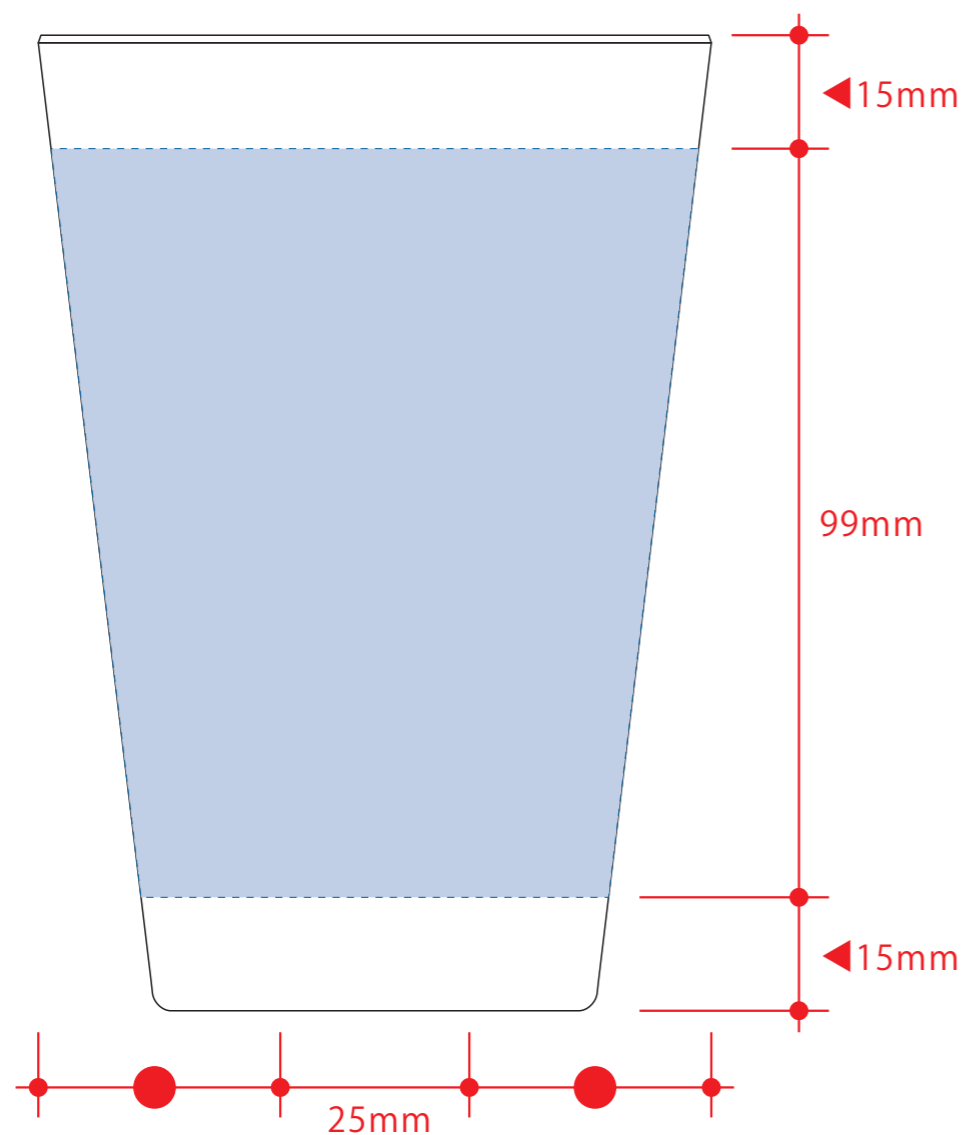

シンプルタンブラー480ml（コーヒー配合タイプ） 1771

- 制作上の注意点
- デザインサイズ:レイアウトの状態での寸法をご記入下さい。
 - 刷り色:PANTONEまたはDICのチップでご指定下さい。(フルカラーは指定不要)
 - ※黒・白・金・銀はチップでのご指定はできません。
 - ※刷り色が白の場合、黒でレイアウトし、指示事項/刷り色の部分に「白」とご記入下さい。
 - 刷り位置:寸法線はレイアウト位置に合わせて調整して下さい。
- プリントは点線部分、網掛けの刷り範囲以内をお願い致します。
(ベースの材質、又はデザインによりベタ面が多い場合、線が細かい場合等、調整が必要な場合がございます。)
- 細かい文字などは素材の関係上かすれたり、つぶれてしまう場合がございます。
 - ベース素材のカラーにより、印刷色の仕上りが若干変わる場合がございます。
- ※画像データをご使用の際の注意点
- 原寸600dpiのモノクロ2階調の画像データをレイアウトして下さい。
 - 画像データは別途添付して下さい。(pdfデータにリンクしたもの)

回転シルク用

※デザインはこの範囲内に入れて下さい。

デザインスペース：W175×H99 (mm)

■パット印刷 最大範囲：W25×H25 (mm)

■回転シルク印刷 最大範囲：W175×H99 (mm)