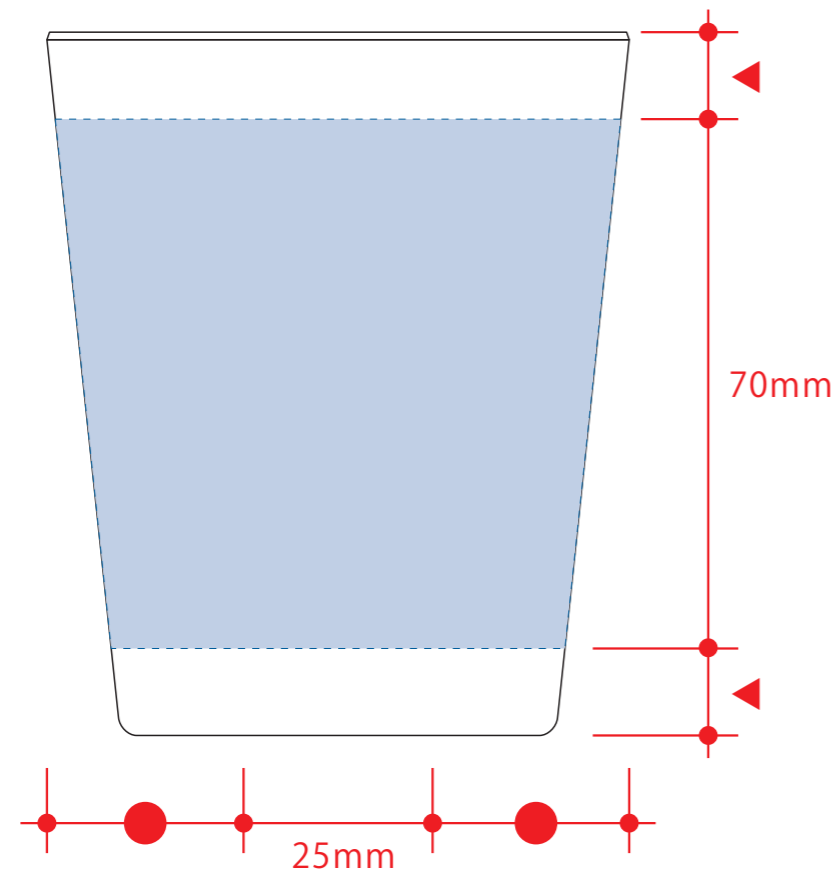

シンプルタンブラー290ml（コーヒー配合タイプ） 1770

- 制作上の注意点
- デザインサイズ:レイアウトの状態での寸法をご記入下さい。
 - 刷り色:PANTONEまたはDICのチップでご指定下さい。(フルカラーは指定不要)
 - ※黒・白・金・銀はチップでのご指定はできません。
 - ※刷り色が白の場合、黒でレイアウトし、指示事項/刷り色の部分に「白」とご記入下さい。
 - 刷り位置:寸法線はレイアウト位置に合わせて調整して下さい。
 - プリントは点線部分、網掛けの刷り範囲  以内をお願い致します。(ベースの材質、又はデザインによりベタ面が多い場合、線が細かい場合等、調整が必要な場合がございます。)
 - 細かい文字などは素材の関係上かすれたり、つぶれてしまう場合がございます。
 - ベース素材のカラーにより、印刷色の仕上りが若干変わる場合がございます。
- ※画像データをご使用の際の注意点
- 原寸600dpiのモノクロ2階調の画像データをレイアウトして下さい。
 - 画像データは別途添付して下さい。(pdfデータにリンクしたもの)

回転シルク用

※デザインはこの範囲内に入れて下さい。

デザインスペース：W160×H70（mm）

■パット印刷 最大範囲：W25×H25（mm）

■回転シルク印刷 最大範囲：W160×H70（mm）