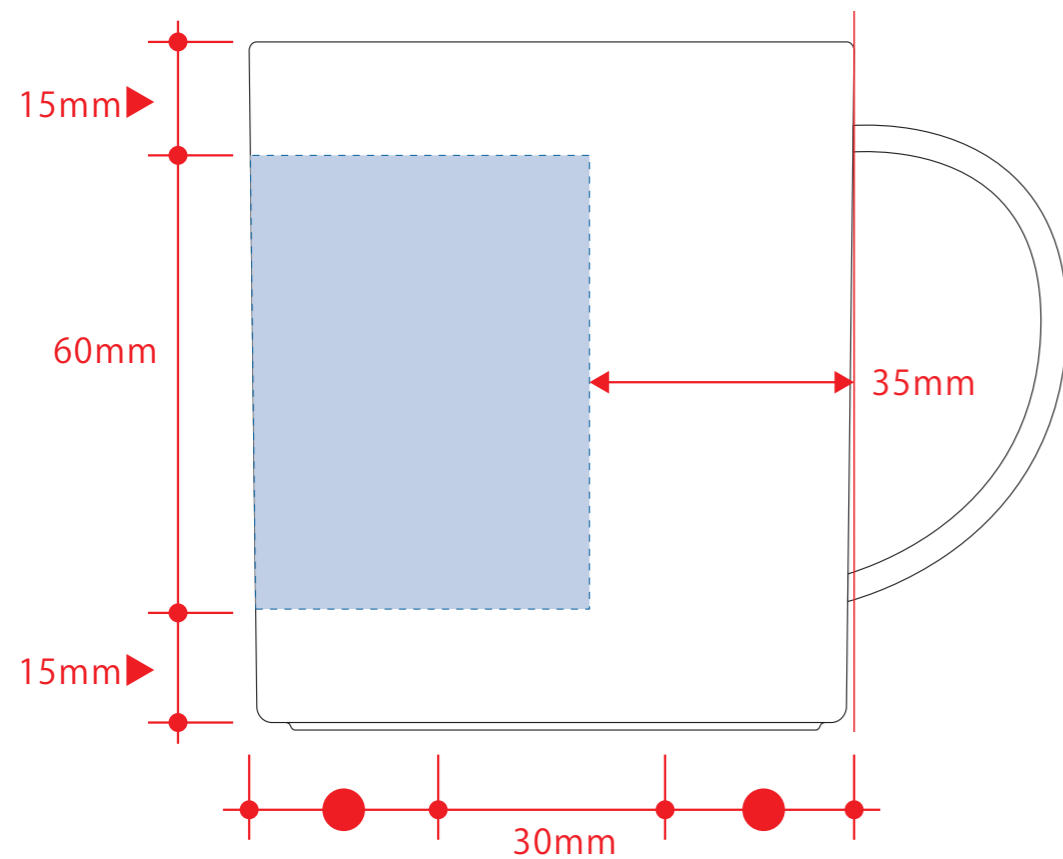

# シンプルマグカップ350ml（コーヒー配合タイプ） 1769

- 制作上の注意点
- デザインサイズ:レイアウトの状態での寸法をご記入下さい。
  - 刷り色:PANTONEまたはDICのチップでご指定下さい。(フルカラーは指定不要)
    - ※黒・白・金・銀はチップでのご指定はできません。
    - ※刷り色が白の場合、黒でレイアウトし、指示事項/刷り色の部分に「白」とご記入下さい。
  - 刷り位置:寸法線はレイアウト位置に合わせて調整して下さい。
  
  - プリントは点線部分、網掛けの刷り範囲  以内をお願い致します。(ベースの材質、又はデザインによりベタ面が多い場合、線が細かい場合等、調整が必要な場合がございます。)
  - 細かい文字などは素材の関係上かすれたり、つぶれてしまう場合がございます。
  - ベース素材のカラーにより、印刷色の仕上りが若干変わる場合がございます。
- ※画像データをご使用の際の注意点
- 原寸600dpiのモノクロ2階調の画像データをレイアウトして下さい。
  - 画像データは別途添付して下さい。(pdfデータにリンクしたもの)

## 回転シルク用

※デザインはこの範囲内に入れて下さい。

デザインスペース：W166×H60（mm）

■パット印刷 最大範囲：W30×H30（mm）

■回転シルク印刷 最大範囲：W166×H60（mm）