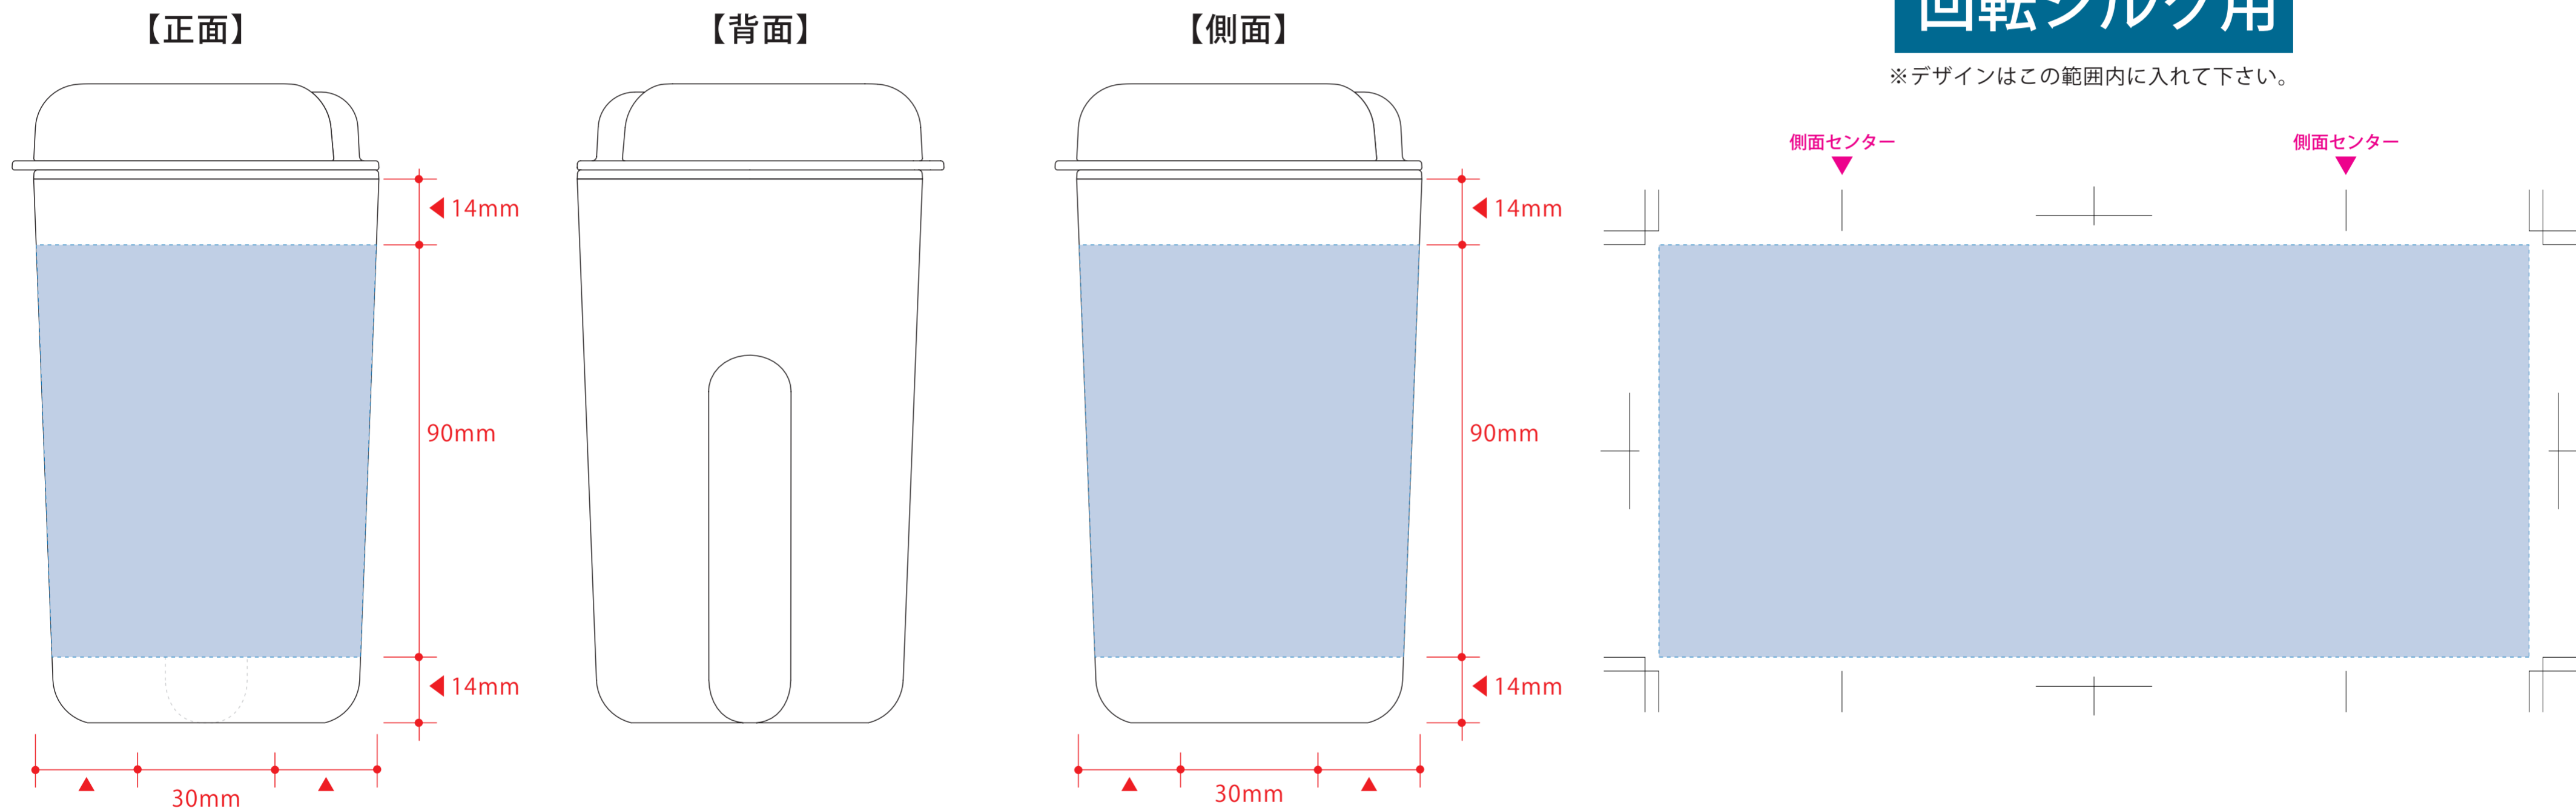

カフェタンブラー ベーシック(コーヒー配合タイプ) 1764

- 制作上の注意点**
- デザインサイズ:レイアウトの状態での寸法をご記入下さい。
 - 刷り色:PANTONEまたはDICのチップでご指定下さい。(フルカラーは指定不要)
※黒・白・金・銀はチップでの指定はできません。
※刷り色が白の場合、黒でレイアウトし、指示事項/刷り色の部分に「白」とご記入下さい。
 - 刷り位置:寸法線はレイアウト位置に合わせて調整して下さい。
 - プリントは点線部分、網掛けの刷り範囲以内をお願い致します。(ベースの材質、又はデザインによりベタ面が多い場合、線が細かい場合等、調整が必要な場合がございます。)
 - 細かい文字などは素材の関係上かすれたり、つぶれてしまう場合がございます。
 - ベース素材のカラーにより、印刷色の仕上がりが若干変わる場合がございます。
- ※画像データをご使用の際の注意点
- 原寸600dpiのモノクロ2階調の画像データをレイアウトして下さい。
 - 画像データは別途添付して下さい。(pdfデータにリンクしたもの)

☆仕上がりイメージ

回転シルク用

※デザインはこの範囲内に入れて下さい。

※背面には指留めの溝がきます

デザインスペース：W200×H90 (mm)

■パッド印刷 最大範囲：W30×30 (mm)

■回転シルク印刷 最大範囲：W190×H90 (mm)