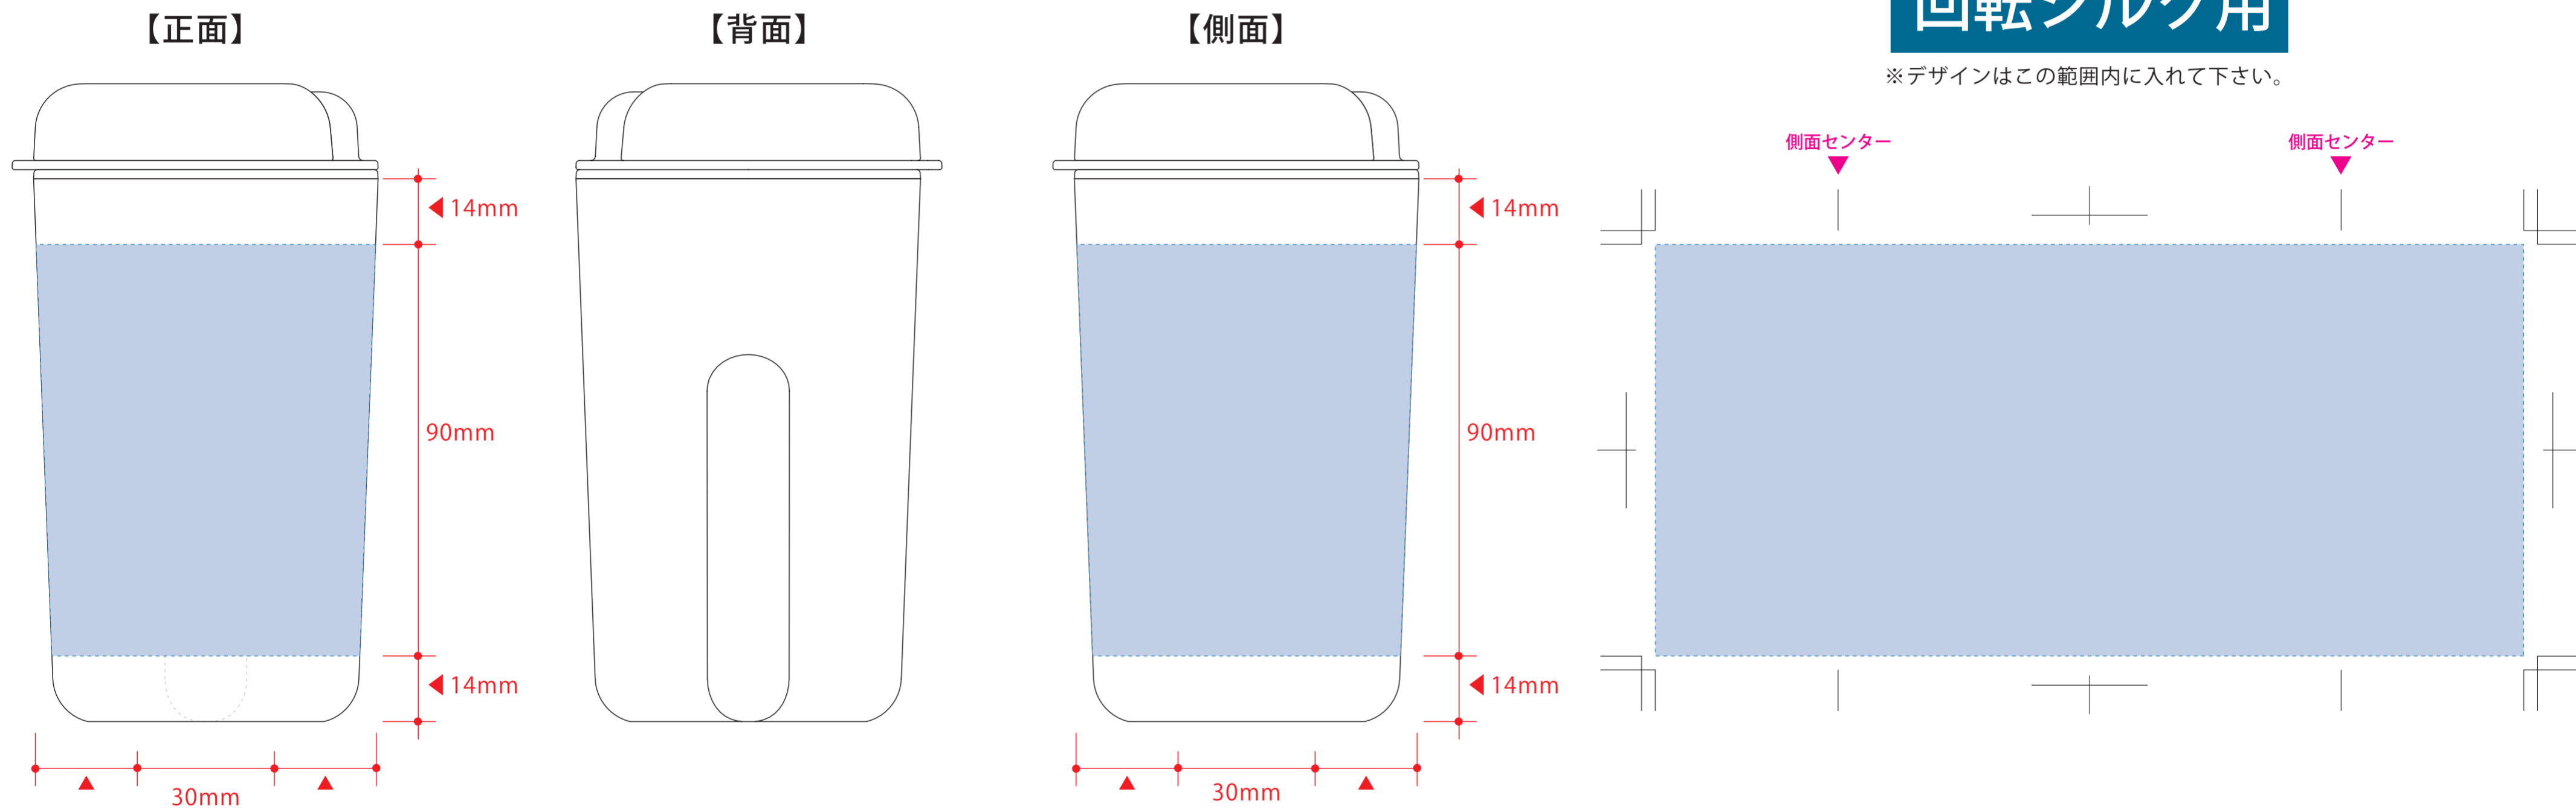

カフェタンブラー ベーシック(バンブーフाइバー配合) 1763

- 制作上の注意点**
- デザインサイズ:レイアウトの状態での寸法をご記入下さい。
 - 刷り色:PANTONEまたはDICのチップでご指定下さい。(フルカラーは指定不要)
※黒・白・金・銀はチップでの指定はできません。
※刷り色が白の場合、黒でレイアウトし、指示事項/刷り色の部分に「白」とご記入下さい。
 - 刷り位置:寸法線はレイアウト位置に合わせて調整して下さい。
 - プリントは点線部分、網掛けの刷り範囲以内をお願い致します。
(ベースの材質、又はデザインによりベタ面が多い場合、線が細かい場合等、調整が必要な場合がございます。)
 - 細かい文字などは素材の関係上かすれたり、つぶれてしまう場合がございます。
 - ベース素材のカラーにより、印刷色の仕上がりが若干変わる場合がございます。
- ※画像データをご使用の際の注意点
- 原寸600dpiのモノクロ2階調の画像データをレイアウトして下さい。
 - 画像データは別途添付して下さい。(pdfデータにリンクしたもの)

☆仕上がりイメージ

回転シルク用

※デザインはこの範囲内に入れて下さい。

※背面には指留めの溝がきます

デザインスペース：W200×H90 (mm)

■パッド印刷 最大範囲：W30×30 (mm)

■回転シルク印刷 最大範囲：W190×H90 (mm)