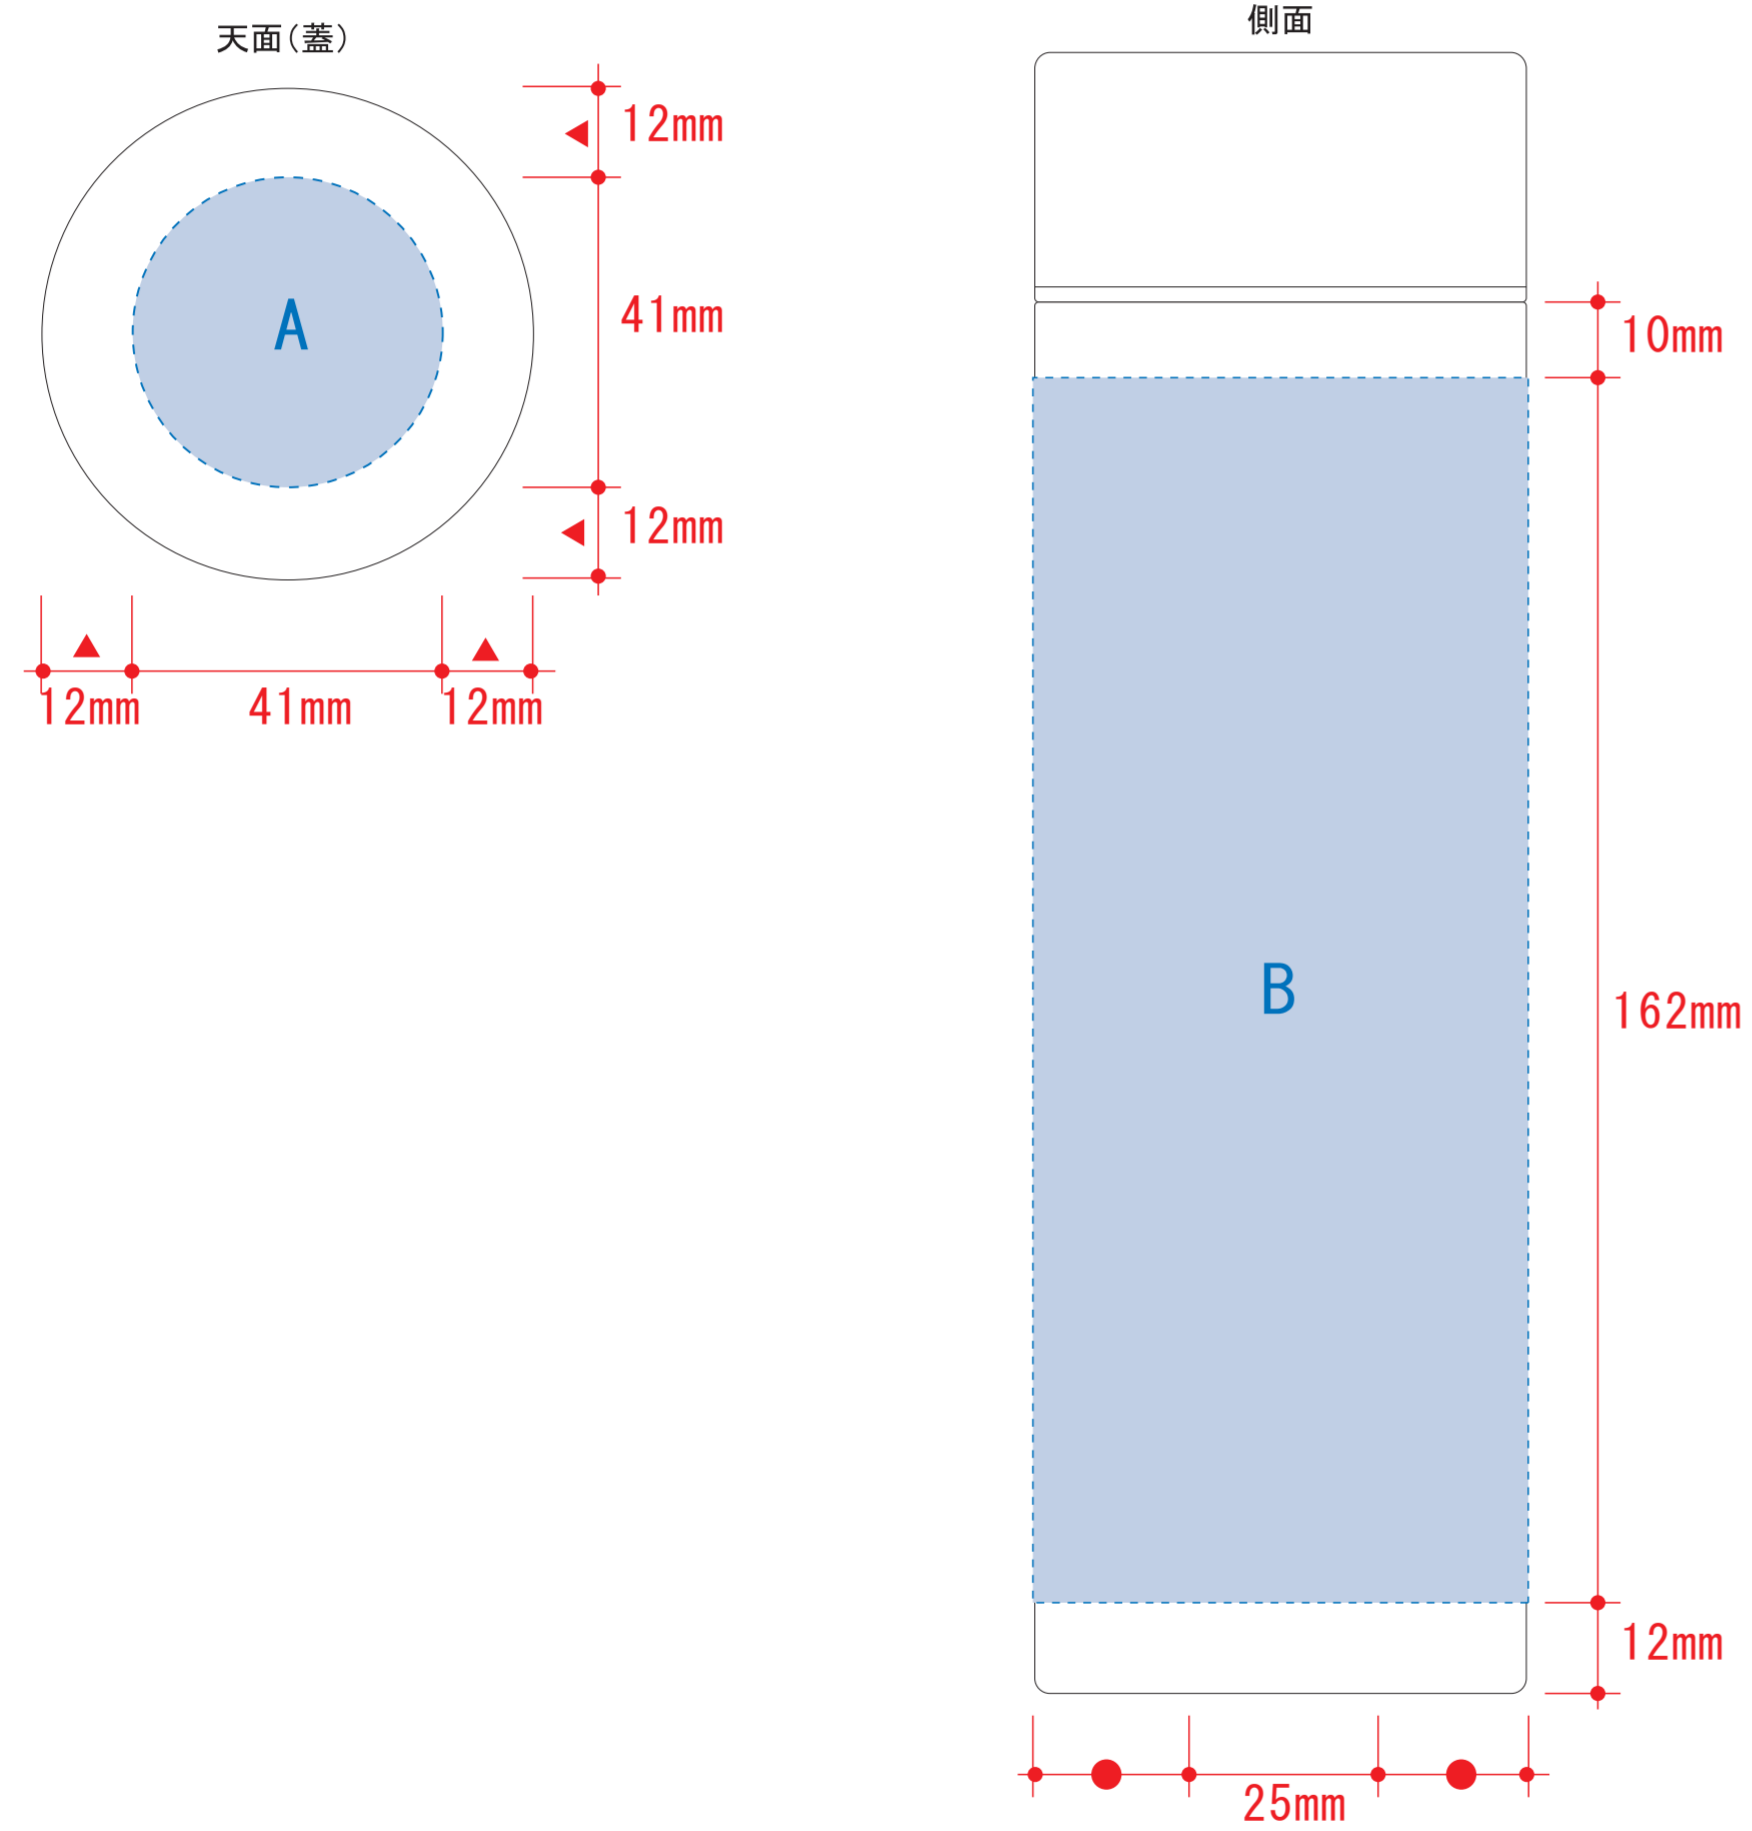

木目調ボディ サーモボトル450ml 1759

回転シルク用

■回転シルク印刷 最大印刷 : W194×H162 (mm)
※デザインはこの範囲内に入れて下さい。

レイアウト可能範囲 : A/φ41 (mm) 、 B/W204×H162 (mm)

■パッド印刷 最大範囲 : A/φ41 (mm)

■インクジェット印刷 最大範囲 : A/φ41 (mm)

■回転シルク印刷 最大範囲 : B/W194×H162 (mm)