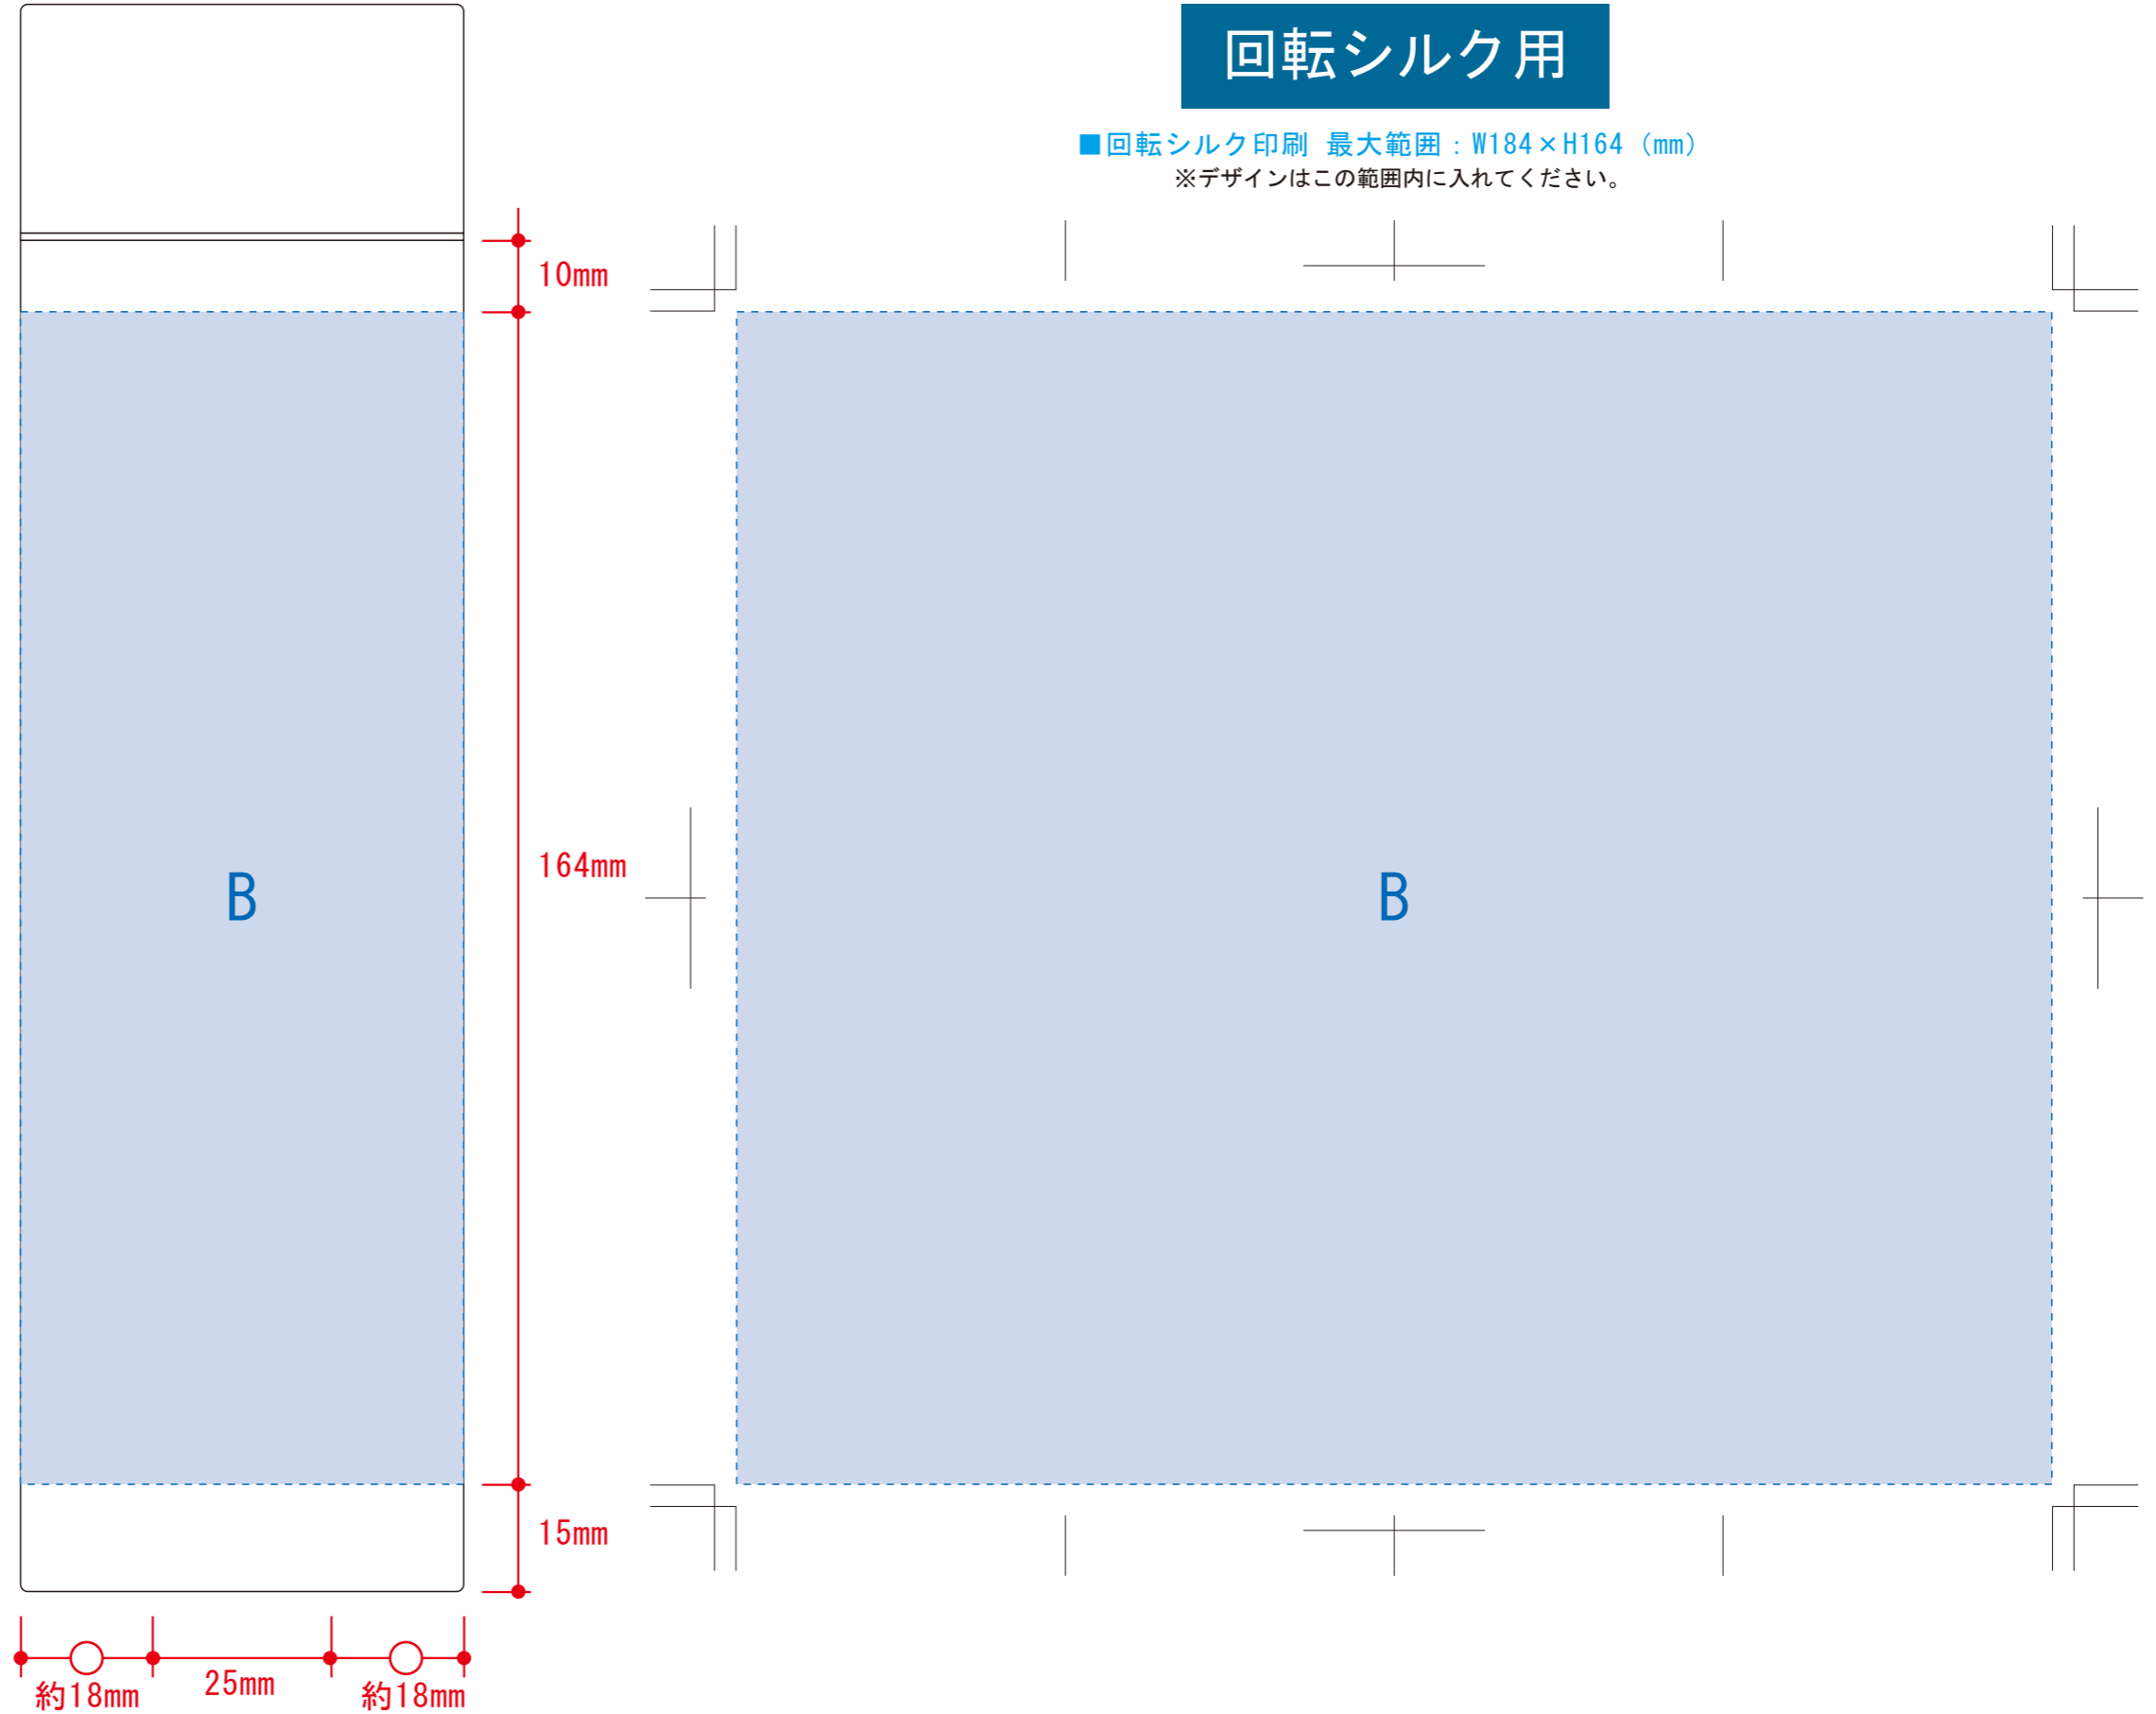

# シンプルサーモステンレスボトル370ml 1753

側面

回転シルク用

■回転シルク印刷 最大範囲：W184×H164 (mm)  
※デザインはこの範囲内に入れてください。

デザインスペース：A/φ37 (mm)  
B/W194×H164 (mm)  
C/W164×H154 (mm)

- パッド印刷 最大範囲：A/φ37 (mm)  
B/W25×H45 (mm)
- 回転シルク印刷 最大範囲：B/W184×H164 (mm)
- シルク印刷 最大範囲：A/φ37 (mm)
- インクジェット印刷 最大範囲：A/φ37 (mm)