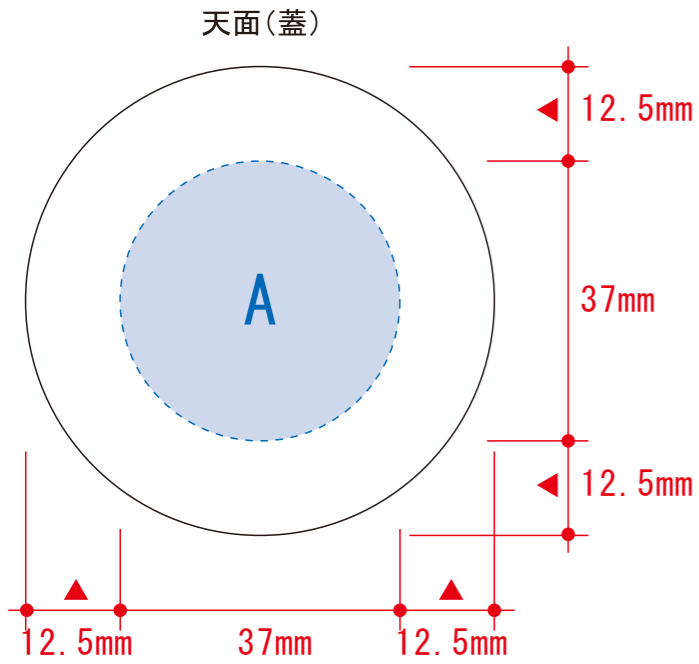

# シンプルサーモステンレスボトル370ml 1753

側面

回転シルク用

■回転シルク印刷 最大範囲：W184×H164 (mm)  
※デザインはこの範囲内に入れてください。

デザインスペース：A/φ37 (mm)  
B/W194×H164 (mm)  
C/W164×H154 (mm)

- パッド印刷 最大範囲：A/φ37 (mm)  
B/W25×H45 (mm)
- 回転シルク印刷 最大範囲：B/W184×H164 (mm)
- シルク印刷 最大範囲：A/φ37 (mm)
- インクジェット印刷 最大範囲：A/φ37 (mm)