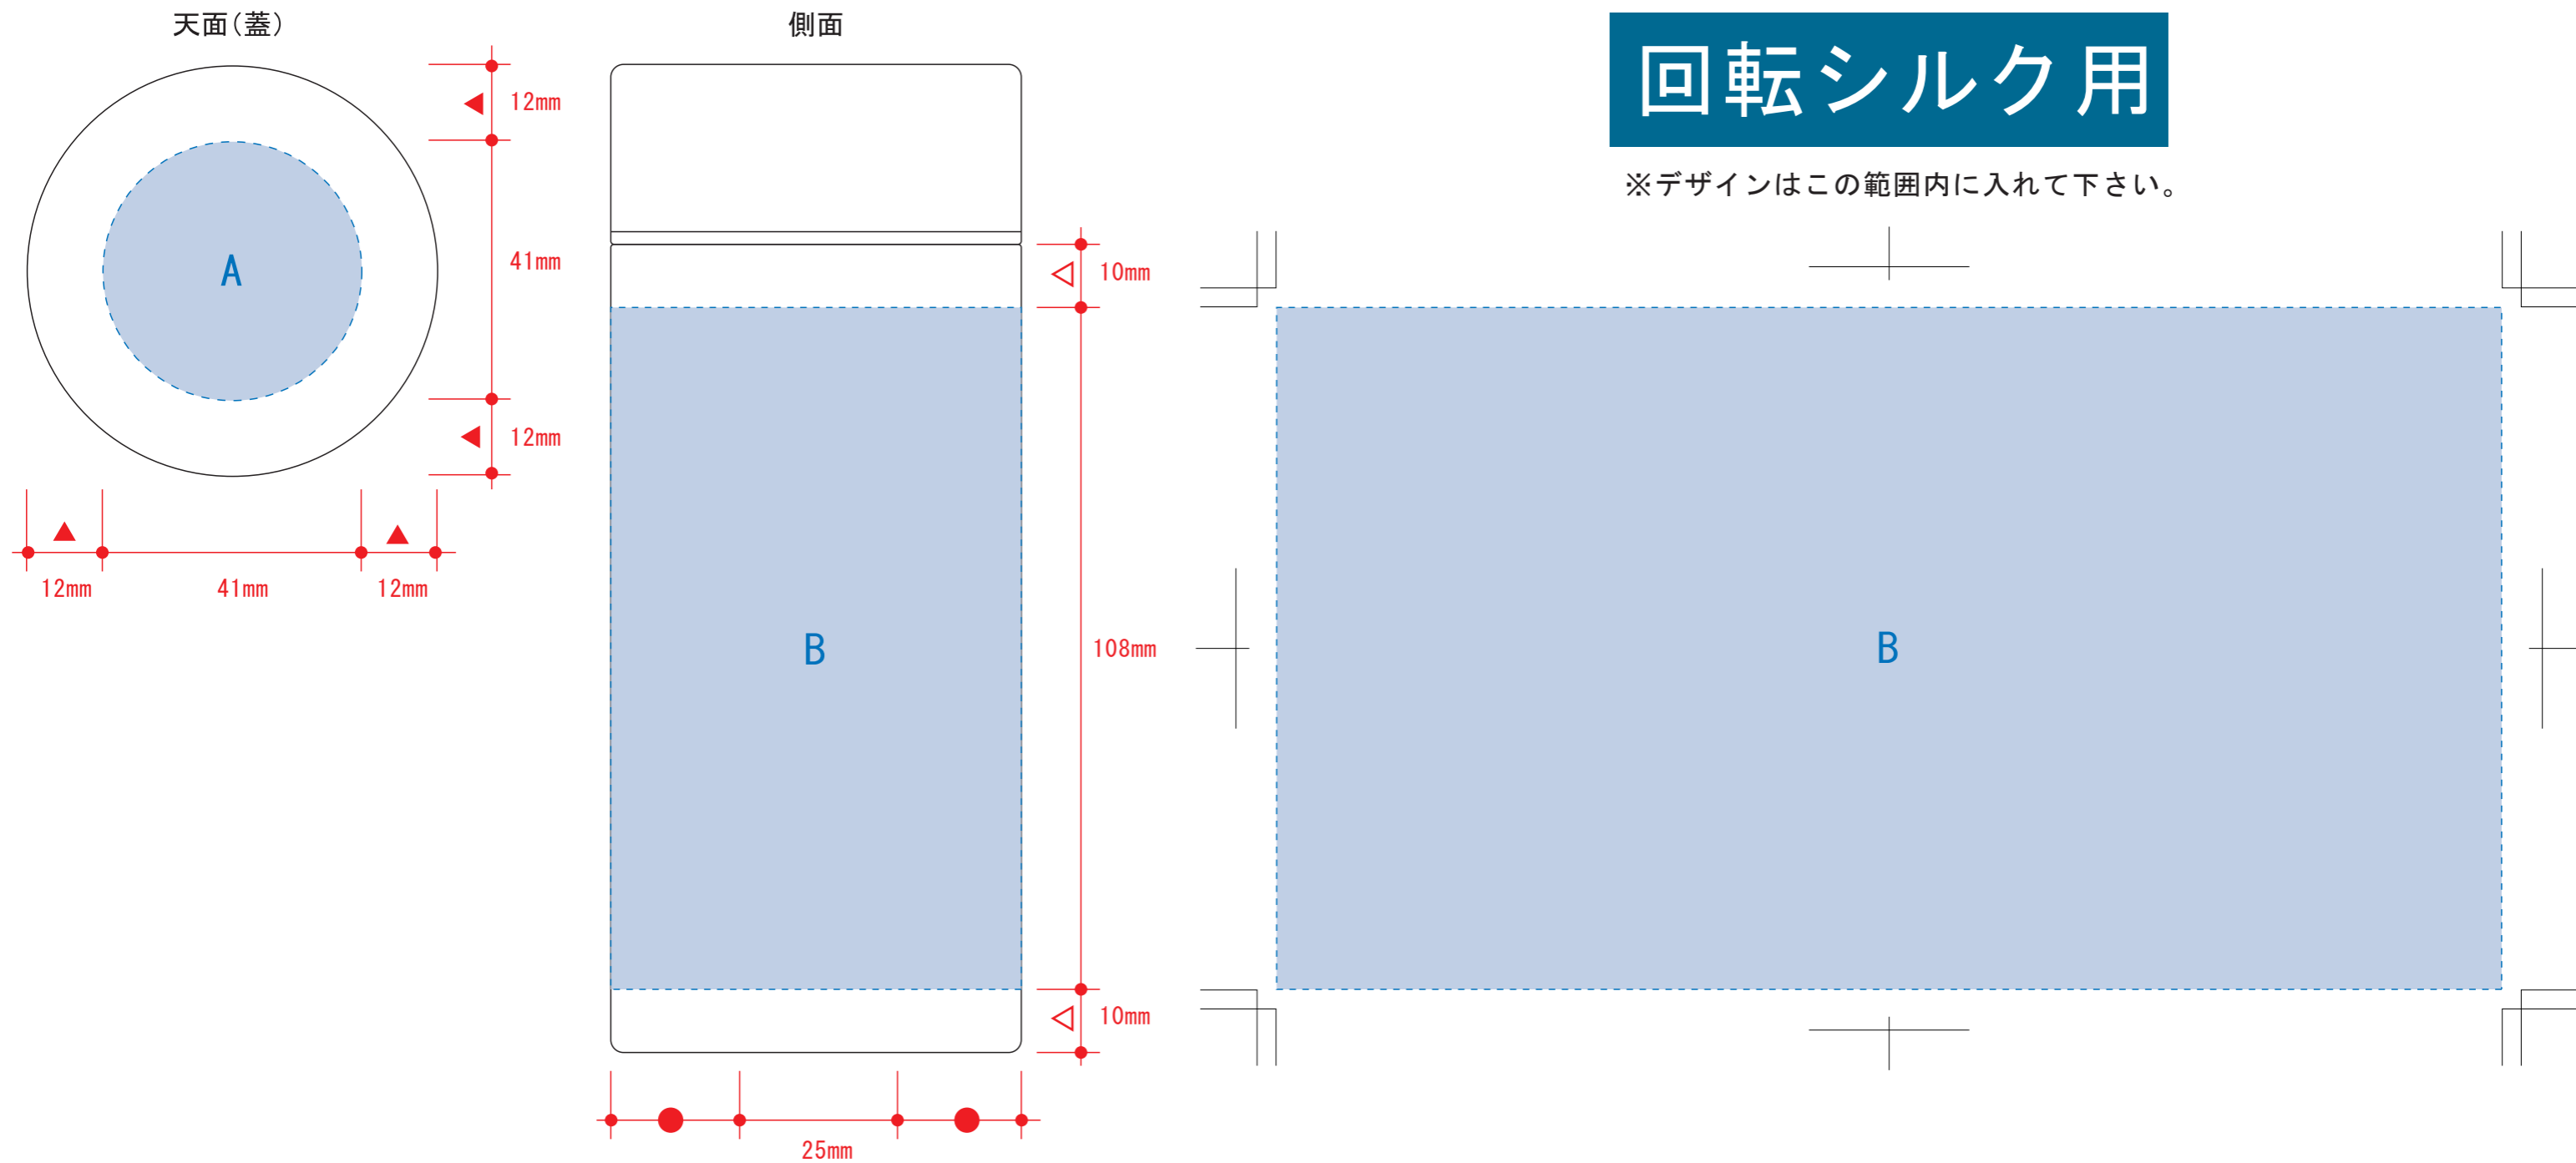

# 木目調ボディ サーモボトル 300ml 1752

## 回転シルク用

※デザインはこの範囲内に入れて下さい。

- レイアウト可能範囲 : A/φ41 (mm)  
B/W204×H108 (mm)
- パッド印刷 最大範囲 : A/φ41 (mm)
  - インクジェット印刷 最大範囲 : A/φ41 (mm)
  - 回転シルク印刷 最大範囲 : B/W194×H108 (mm)