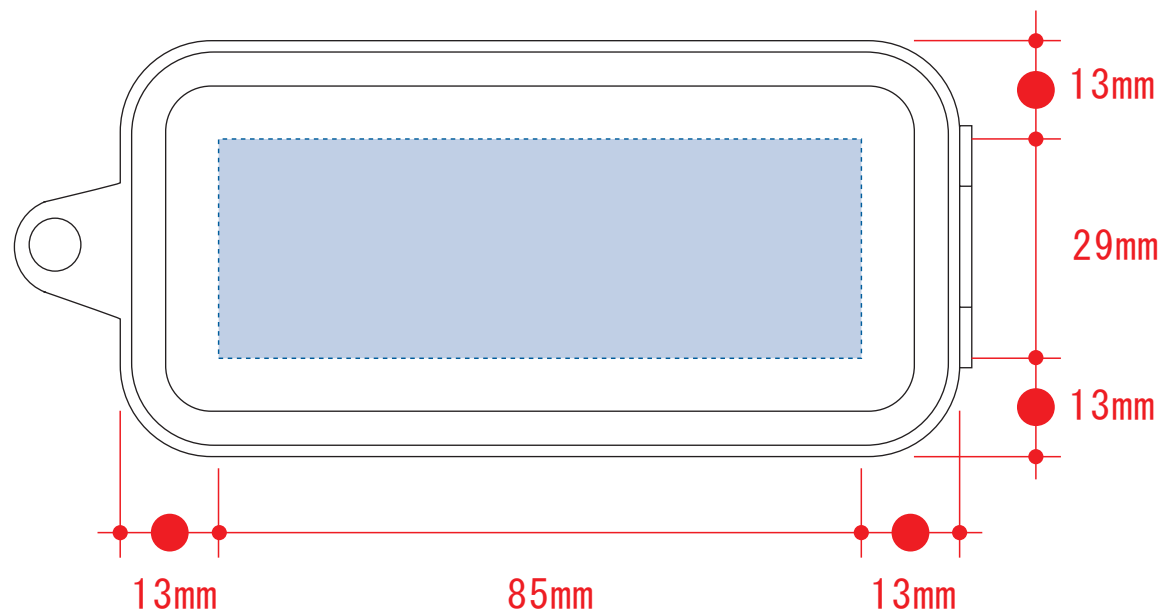

カトラリーセット麦わら入タイプミニ (3点) 1731

制作上の注意点

- デザインサイズ:レイアウトの状態での寸法をご記入下さい。
- 刷り色:PANTONEまたはDICのチップでご指定下さい。
 - ※黒・白・金・銀はチップでのご指定はできません。
 - ※刷り色が白の場合、黒でレイアウトし、指示事項/刷り色の部分に「白」とご記入下さい。
- 刷り位置:寸法線はレイアウト位置に合わせて調整して下さい。
- プリントは点線部分、網掛けの刷り範囲以内にお願致します。
(ベースの材質、又はデザインによりベタ面が多い場合、縁が細かい場合等、調整が必要な場合がございます。)
- 細かい文字などは素材の関係上かすれたり、つぶれてしまう場合がございます。
- ベース素材のカラーにより、印刷色の仕上りが若干変わる場合がございます。

※画像データをご使用の際の注意点

- 原寸600dpiのモノクロ2階調の画像データをレイアウトして下さい。
- 画像データは別途添付して下さい。(pdfデータにリンクしたもの)

デザインスペース : W85 × H29 (mm)

■シルク印刷 最大範囲 : W85 × H29 (mm)

■インクジェット 最大範囲 : W85 × H29 (mm)