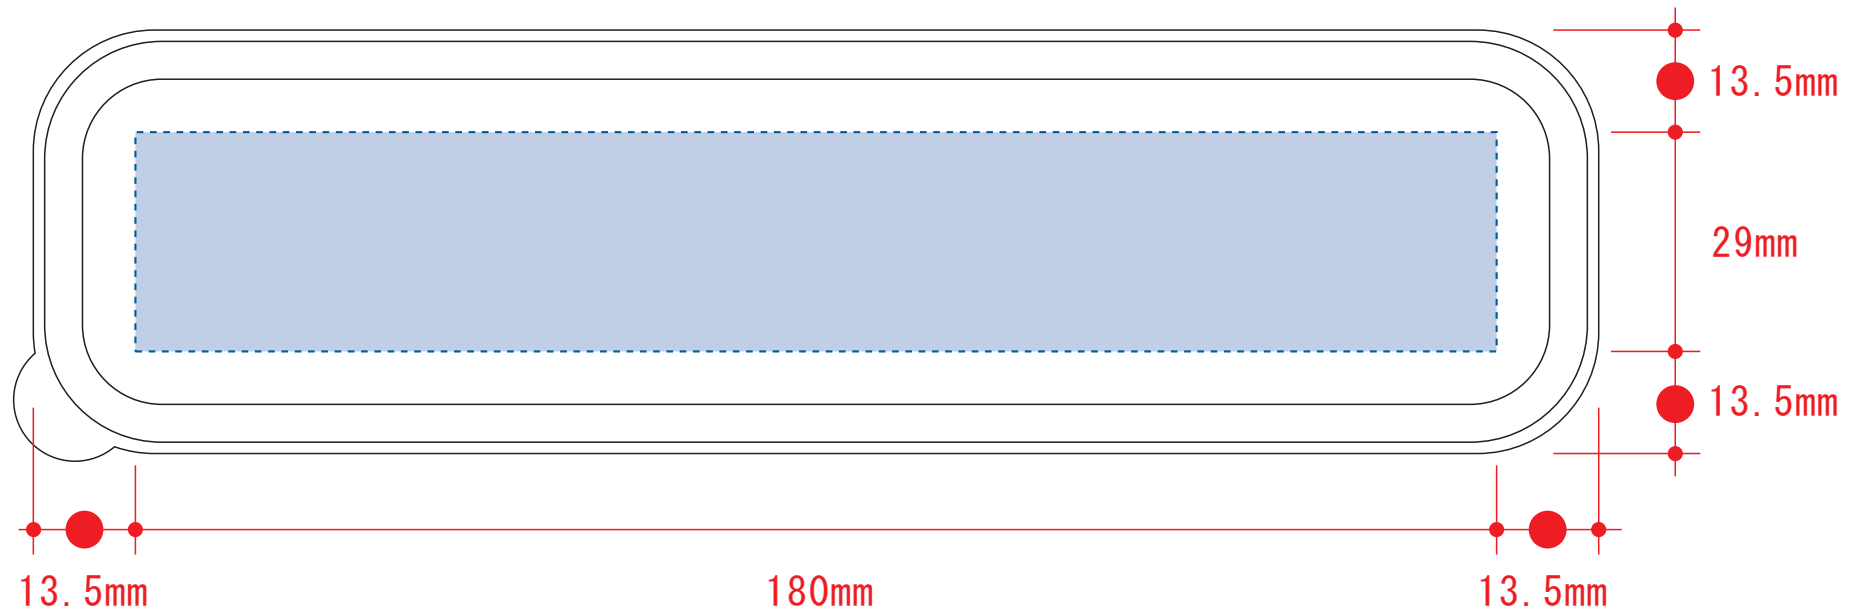

カトラリーセット麦わら入タイプロング(3点) 1730

- 制作上の注意点
- デザインサイズ:レイアウトの状態での寸法をご記入下さい。
 - 刷り色:PANTONEまたはDICのチップでご指定下さい。
 - ※黒・白・金・銀はチップでのご指定はできません。
 - ※刷り色が白の場合、黒でレイアウトし、指示事項/刷り色の部分に「白」とご記入下さい。
 - 刷り位置:寸法線はレイアウト位置に合わせて調整して下さい。
 - プリントは点線部分、網掛けの刷り範囲以内をお願い致します。
(ベースの材質、又はデザインによりベタ面が多い場合、縁が細かい場合等、調整が必要な場合がございます。)
 - 細かい文字などは素材の関係上かすれたり、つぶれてしまう場合がございます。
 - ベース素材のカラーにより、印刷色の仕上りが若干変わる場合がございます。
- ※画像データをご使用の際の注意点
- 原寸600dpiのモノクロ2階調の画像データをレイアウトして下さい。
 - 画像データは別途添付して下さい。(pdfデータにリンクしたもの)

デザインスペース : W180×H29 (mm)

■シルク印刷 最大範囲 : W180×H29 (mm)

■インクジェット 最大範囲 : W180×H29 (mm)