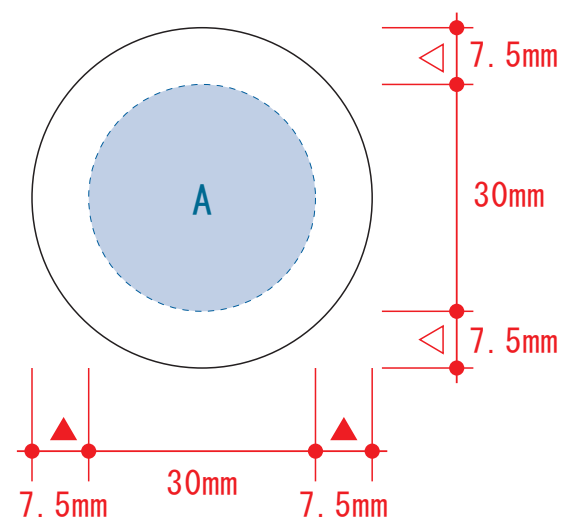

木目調サーモステンレスボトル 130ml 1727

回転シルク用

■回転シルク印刷 最大印刷 : W131×H97mm
※デザインはこの範囲内に入れて下さい。

デザインスペース : A/Φ30 (mm) 、B/W141×H97 (mm)
■パッド印刷 最大範囲 : A/Φ30 (mm) 、B/W30×H30 (mm)
■回転シルク印刷 最大範囲 : W131×H97 (mm)