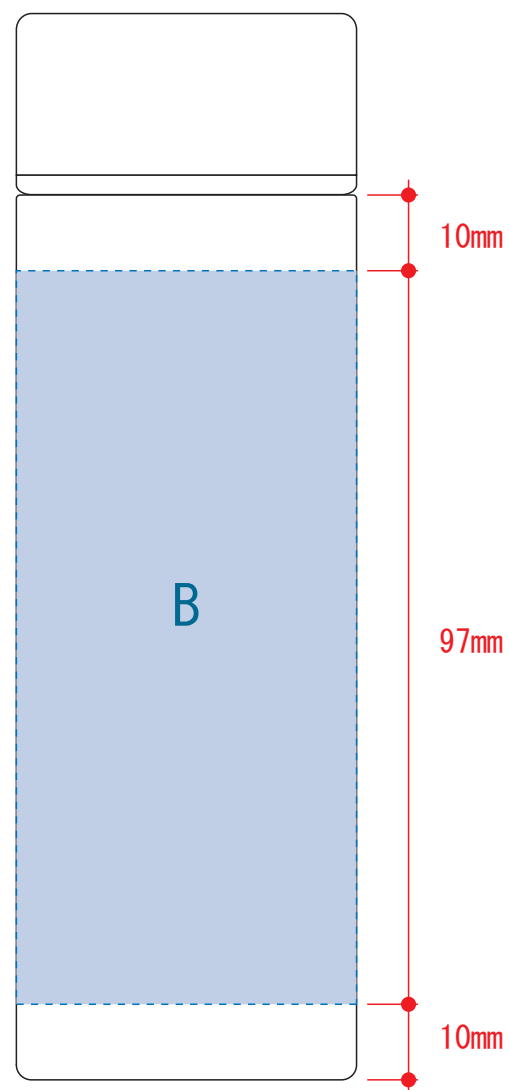

木目調サーモステンレスボトル 130ml 1727

回転シルク用

■回転シルク印刷 最大印刷 : W131×H97mm
※デザインはこの範囲内に入れて下さい。

デザインスペース : A/Φ30 (mm) 、B/W141×H97 (mm)
■パッド印刷 最大範囲 : A/Φ30 (mm) 、B/W30×H30 (mm)
■回転シルク印刷 最大範囲 : W131×H97 (mm)